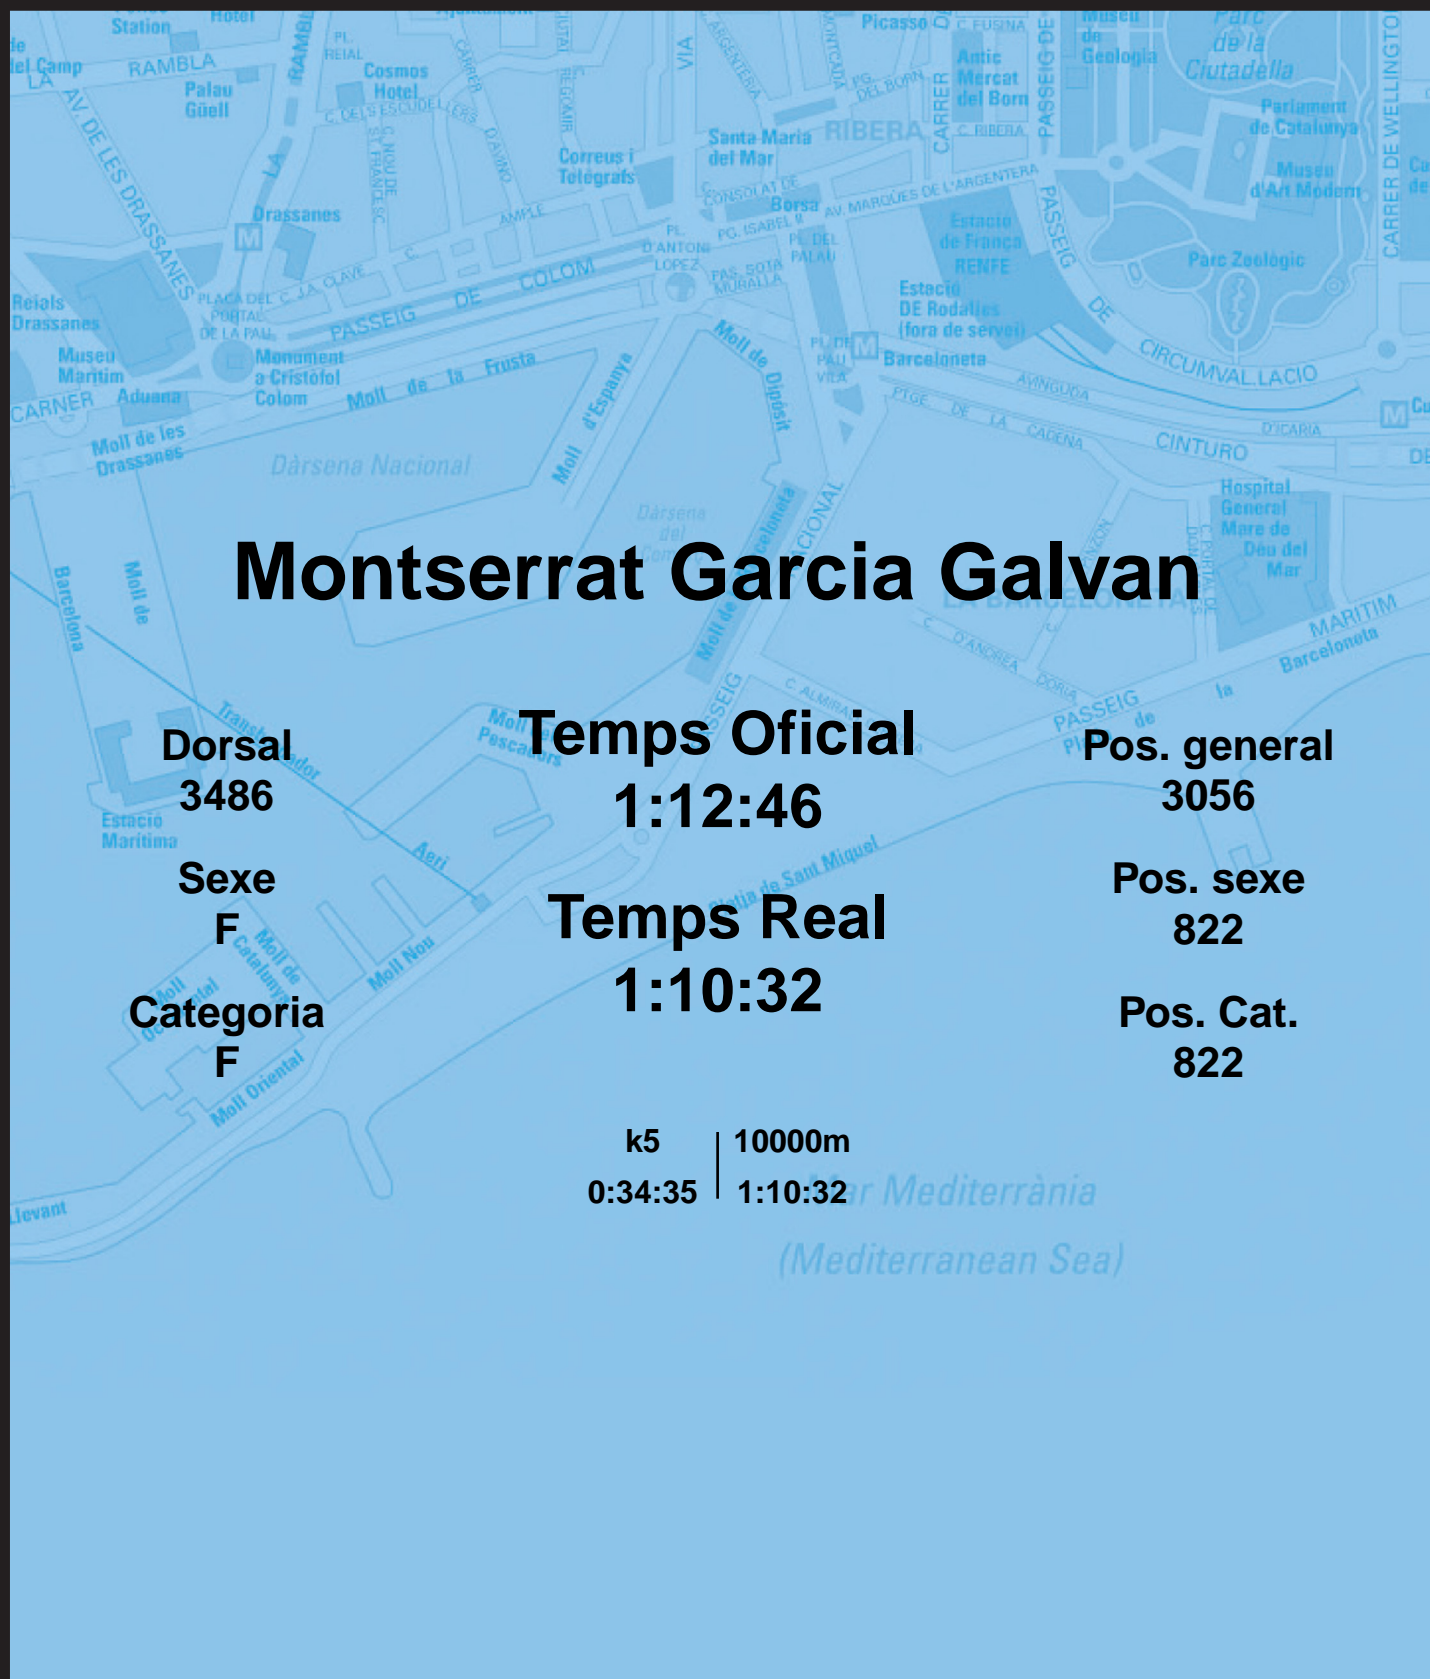

# CORREBARRI

Suma't a la festa

16/10/2016

Ajuntament de  
Barcelona

## Montserrat Garcia Galvan

Dorsal  
3486

Sexe  
F

Categoria  
F

Temps Oficial  
1:12:46

Temps Real  
1:10:32

Pos. general  
3056

Pos. sexe  
822

Pos. Cat.  
822

k5 | 10000m  
0:34:35 | 1:10:32

Mar Mediterrània  
(Mediterranean Sea)