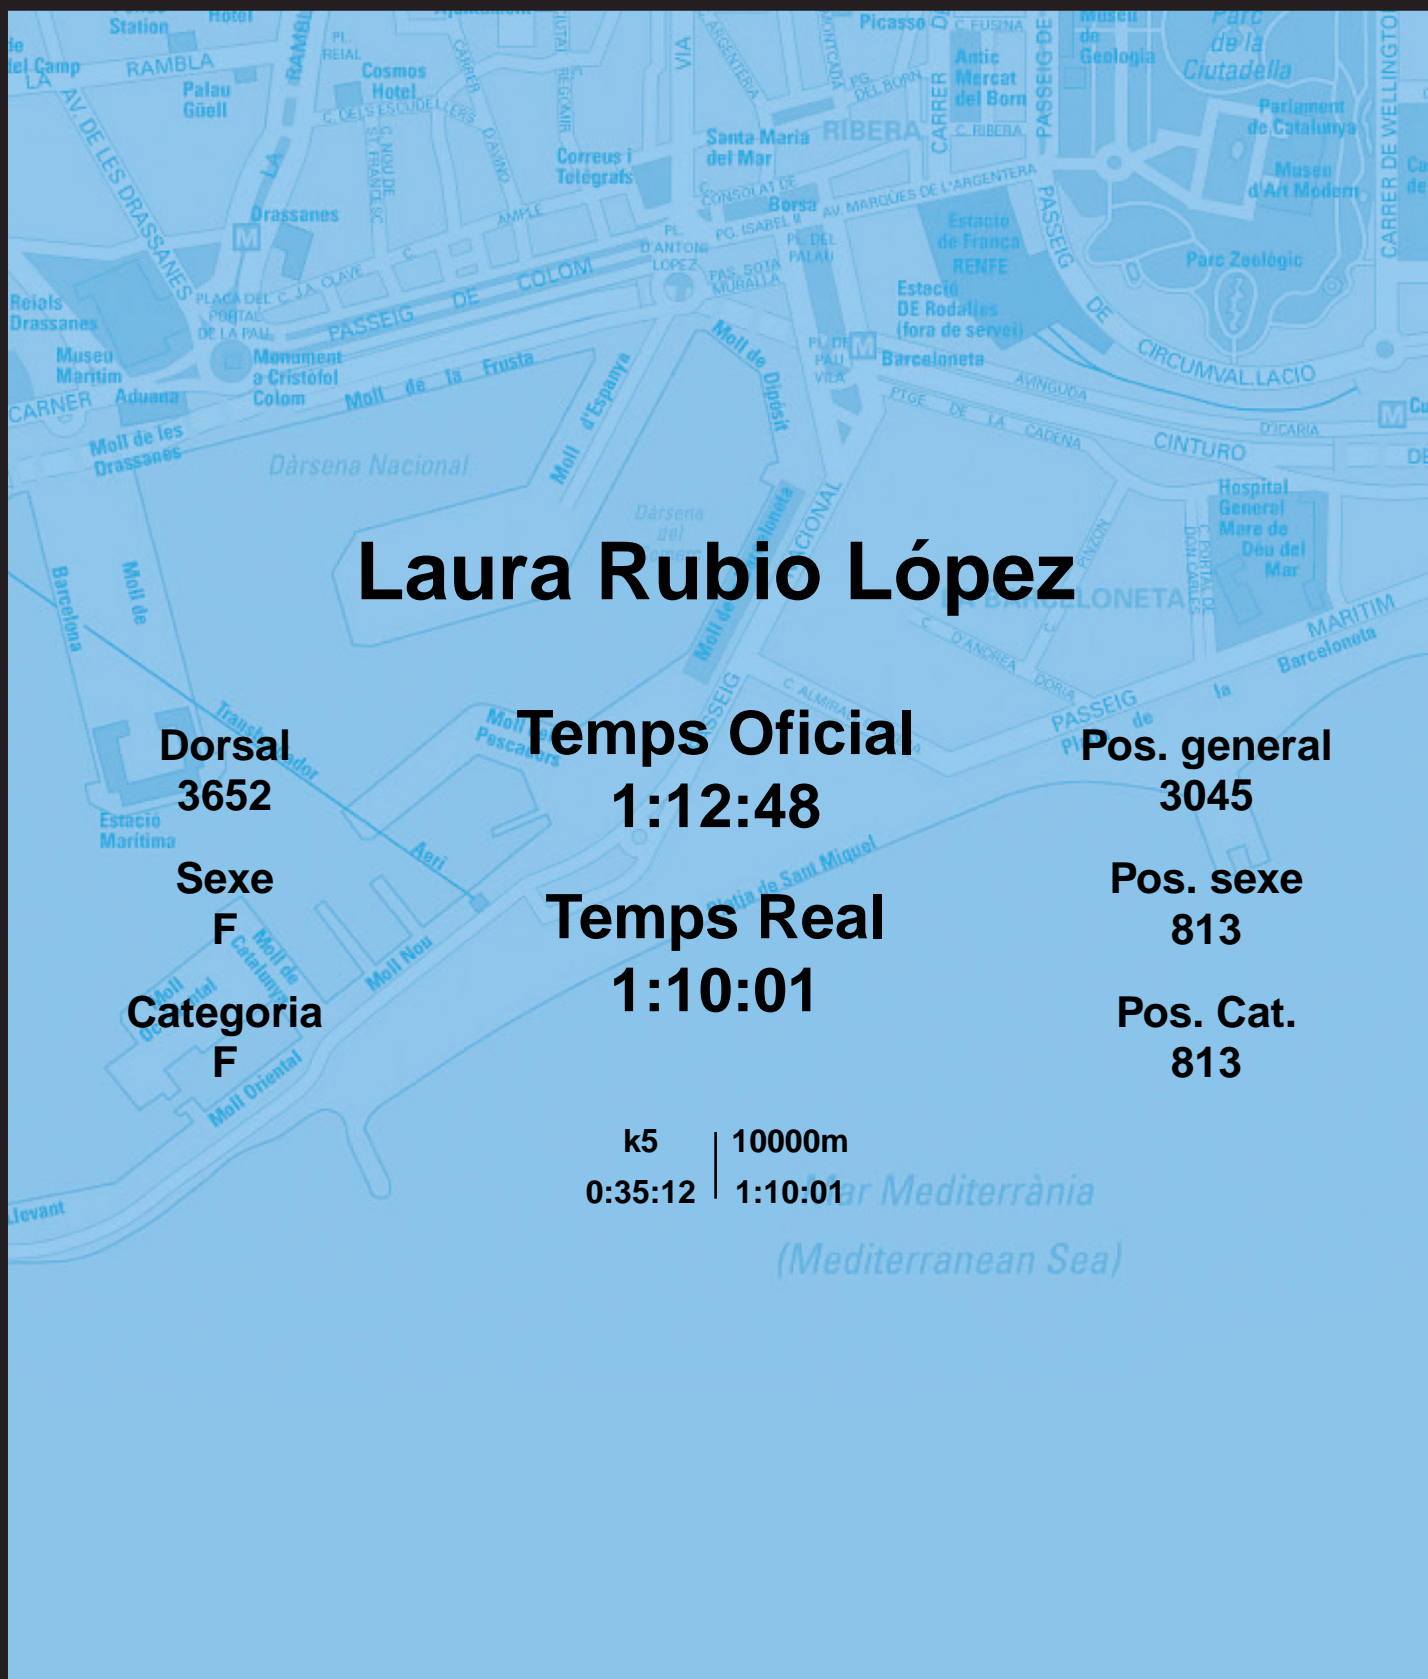

# CORREBARRI

Suma't a la festa

16/10/2016

Ajuntament de  
Barcelona

## Laura Rubio López

Dorsal  
3652

Sexe  
F

Categoria  
F

Temps Oficial  
1:12:48

Temps Real  
1:10:01

Pos. general  
3045

Pos. sexe  
813

Pos. Cat.  
813

k5 | 10000m  
0:35:12 | 1:10:01

Mar Mediterrània  
(Mediterranean Sea)