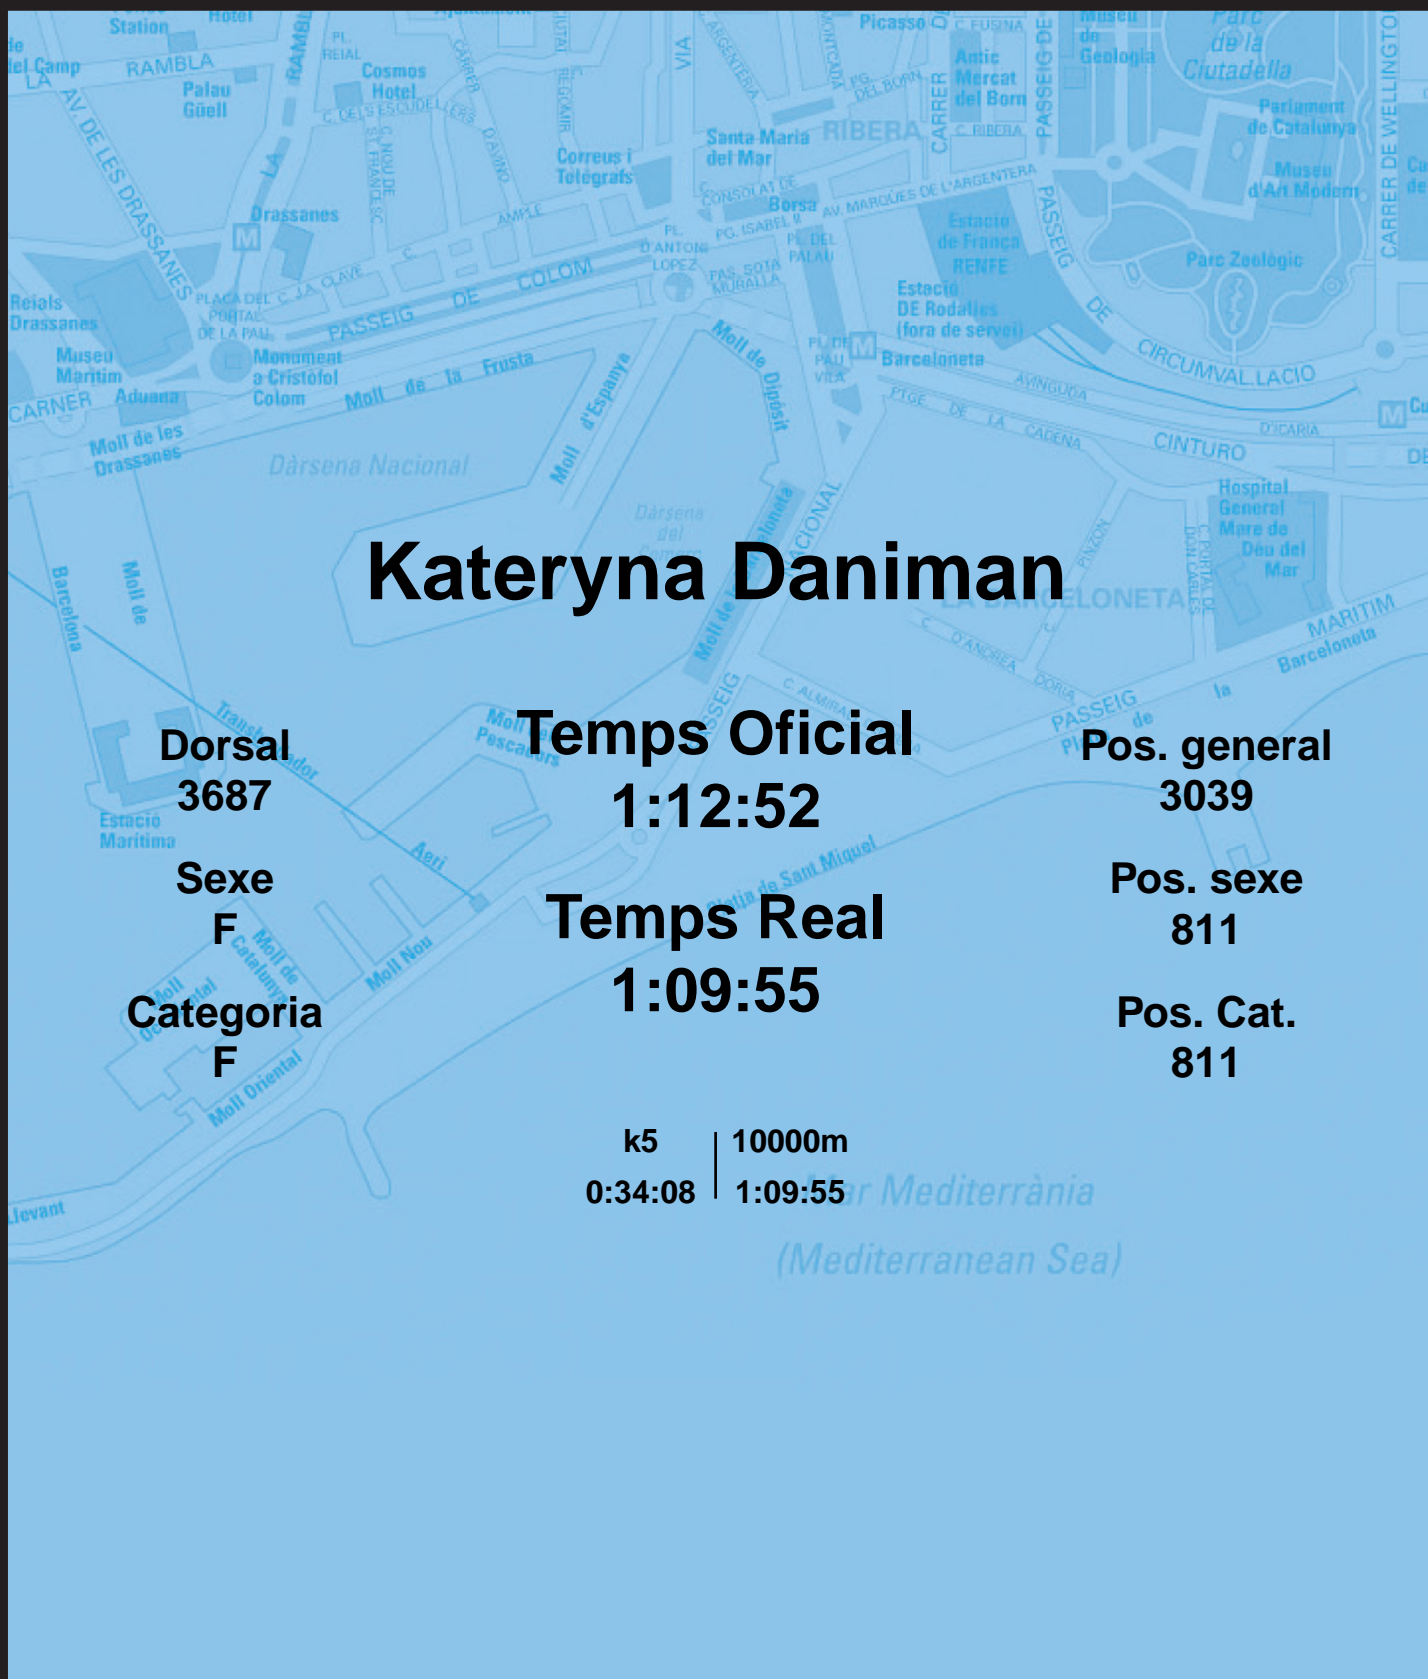

CORREBARRI

Suma't a la festa

16/10/2016

Ajuntament de
Barcelona

Kateryna Daniman

Dorsal
3687

Sexe
F

Categoria
F

Temps Oficial
1:12:52

Temps Real
1:09:55

Pos. general
3039

Pos. sexe
811

Pos. Cat.
811

k5 | 10000m
0:34:08 | 1:09:55

Mar Mediterrània
(Mediterranean Sea)