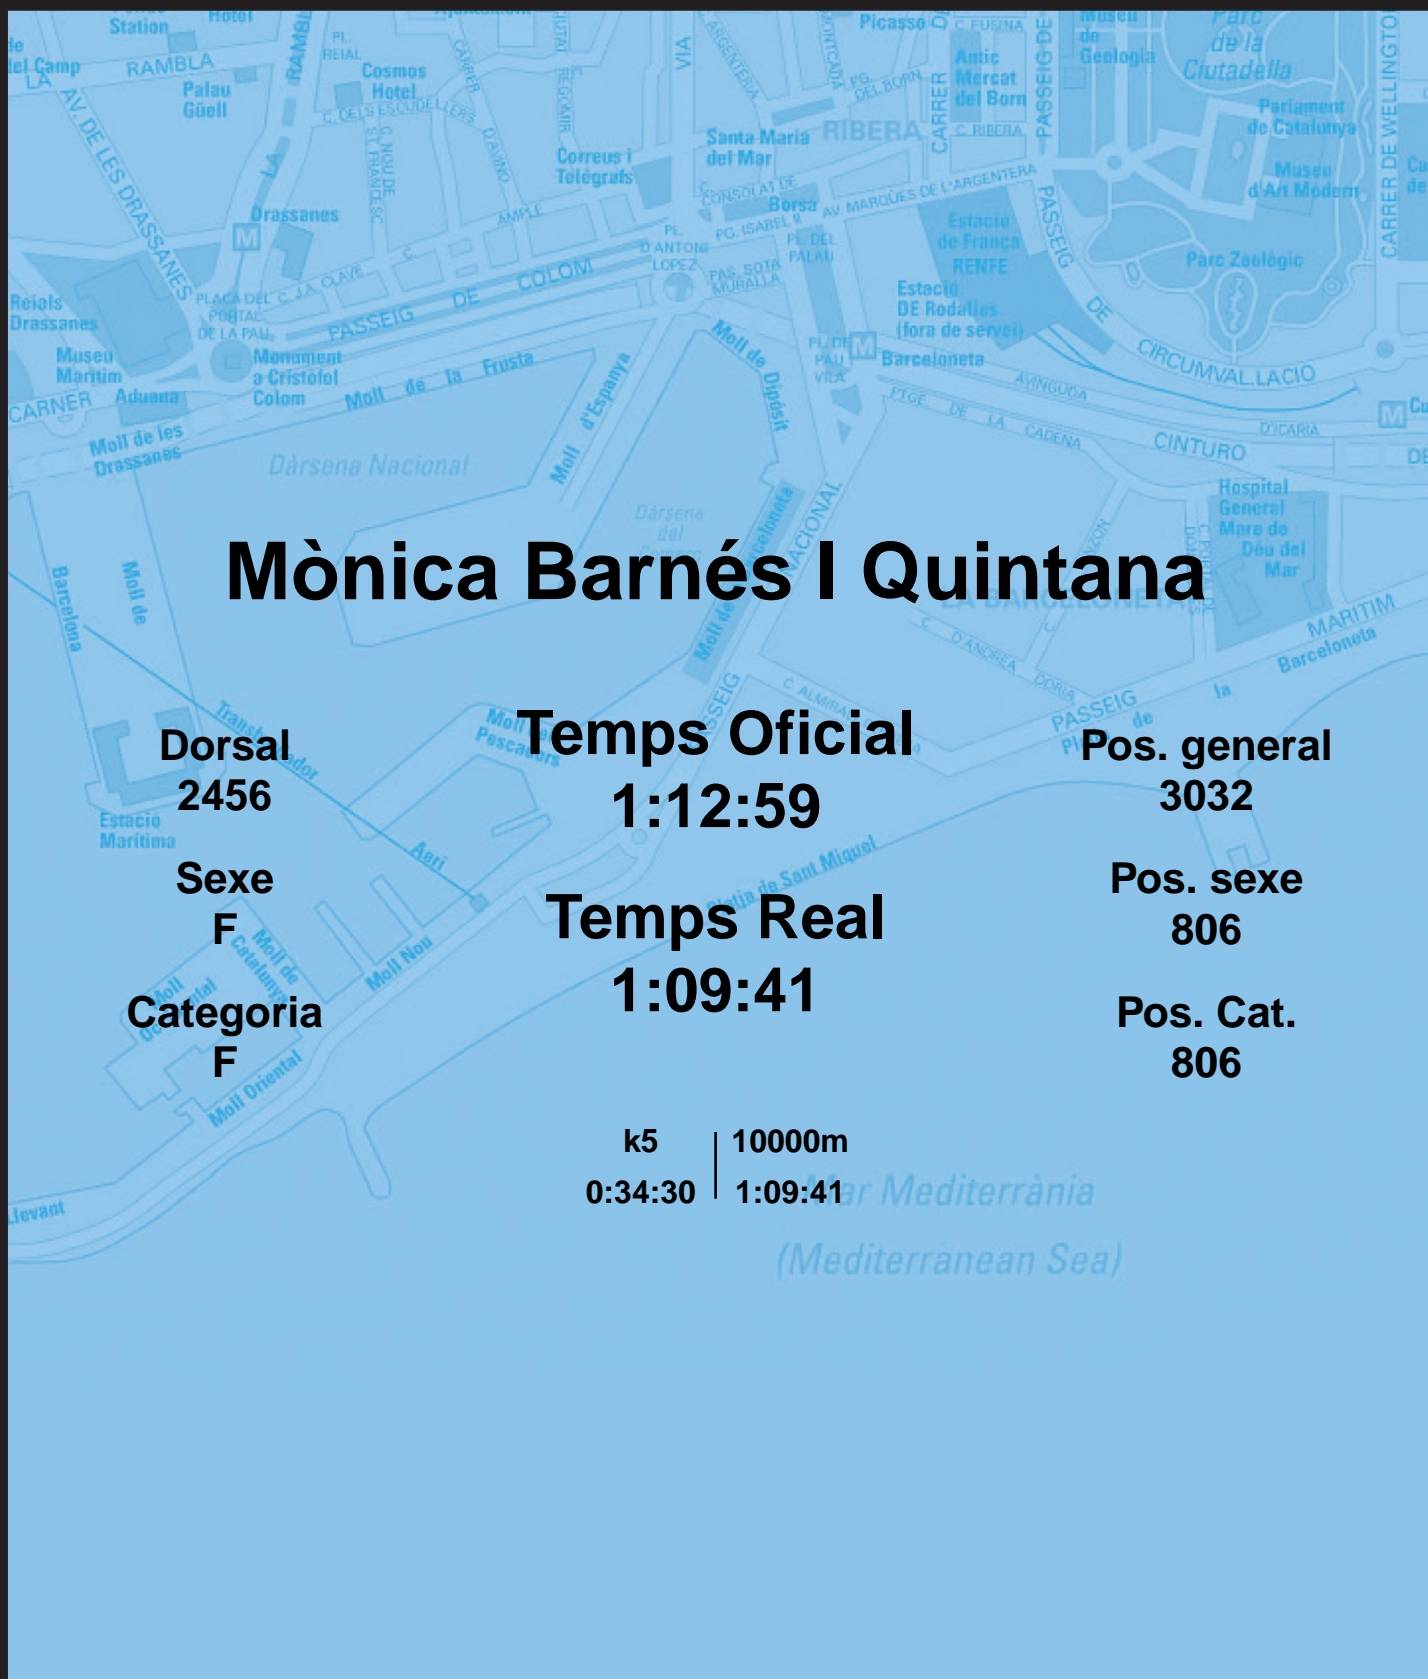

# CORREBARRI

Suma't a la festa  
16/10/2016

Ajuntament de  
Barcelona

## Mònica Barnés I Quintana

Dorsal  
2456

Sexe  
F

Categoria  
F

Temps Oficial  
1:12:59

Temps Real  
1:09:41

Pos. general  
3032

Pos. sexe  
806

Pos. Cat.  
806

k5 | 10000m  
0:34:30 | 1:09:41

Mar Mediterrània  
(Mediterranean Sea)