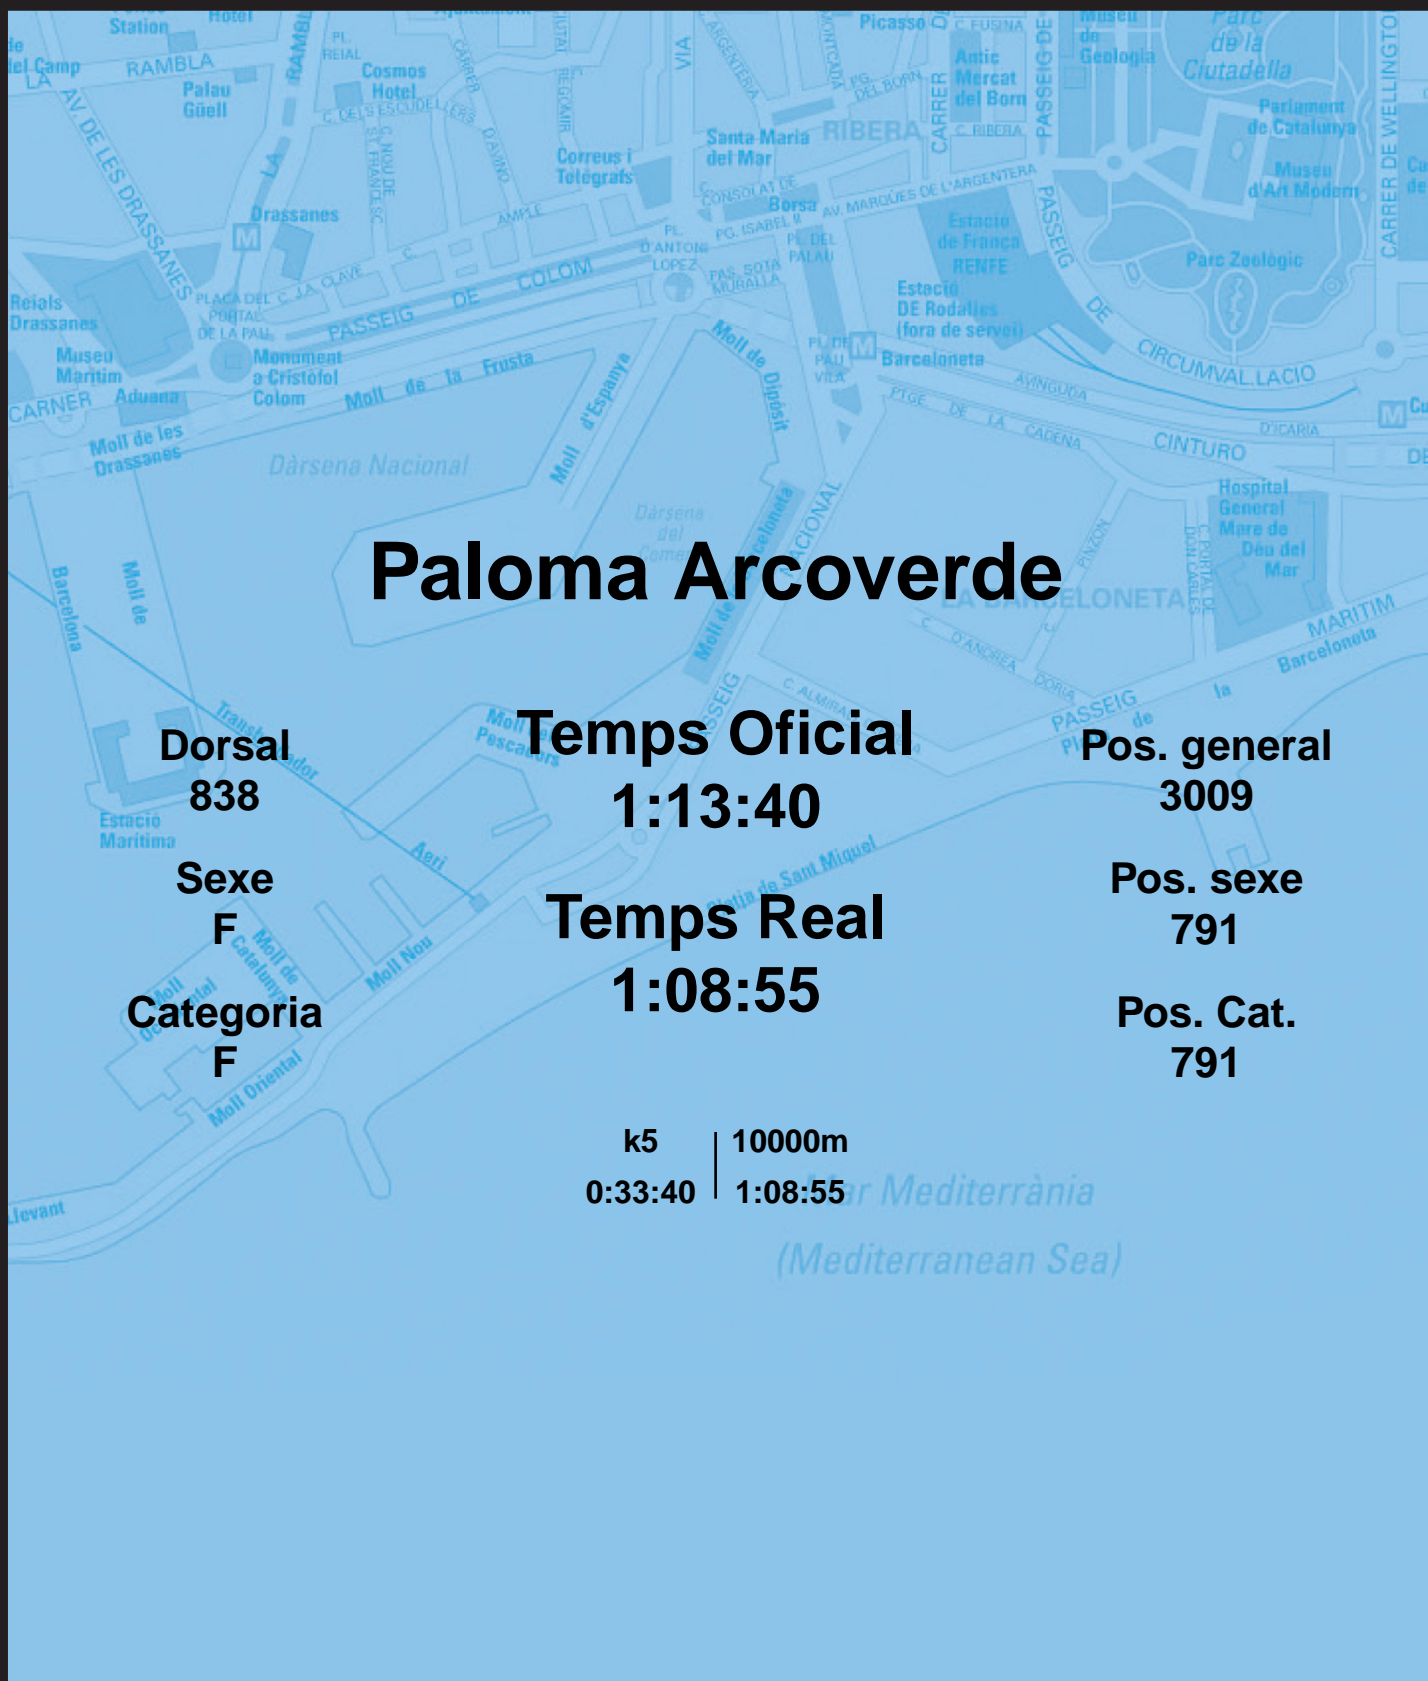

CORREBARRI

Suma't a la festa

16/10/2016

Ajuntament de Barcelona

Paloma Arcoverde

Dorsal
838

Sexe
F

Categoria
F

Temps Oficial
1:13:40

Temps Real
1:08:55

Pos. general
3009

Pos. sexe
791

Pos. Cat.
791

k5 | 10000m
0:33:40 | 1:08:55

Mar Mediterrània
(Mediterranean Sea)