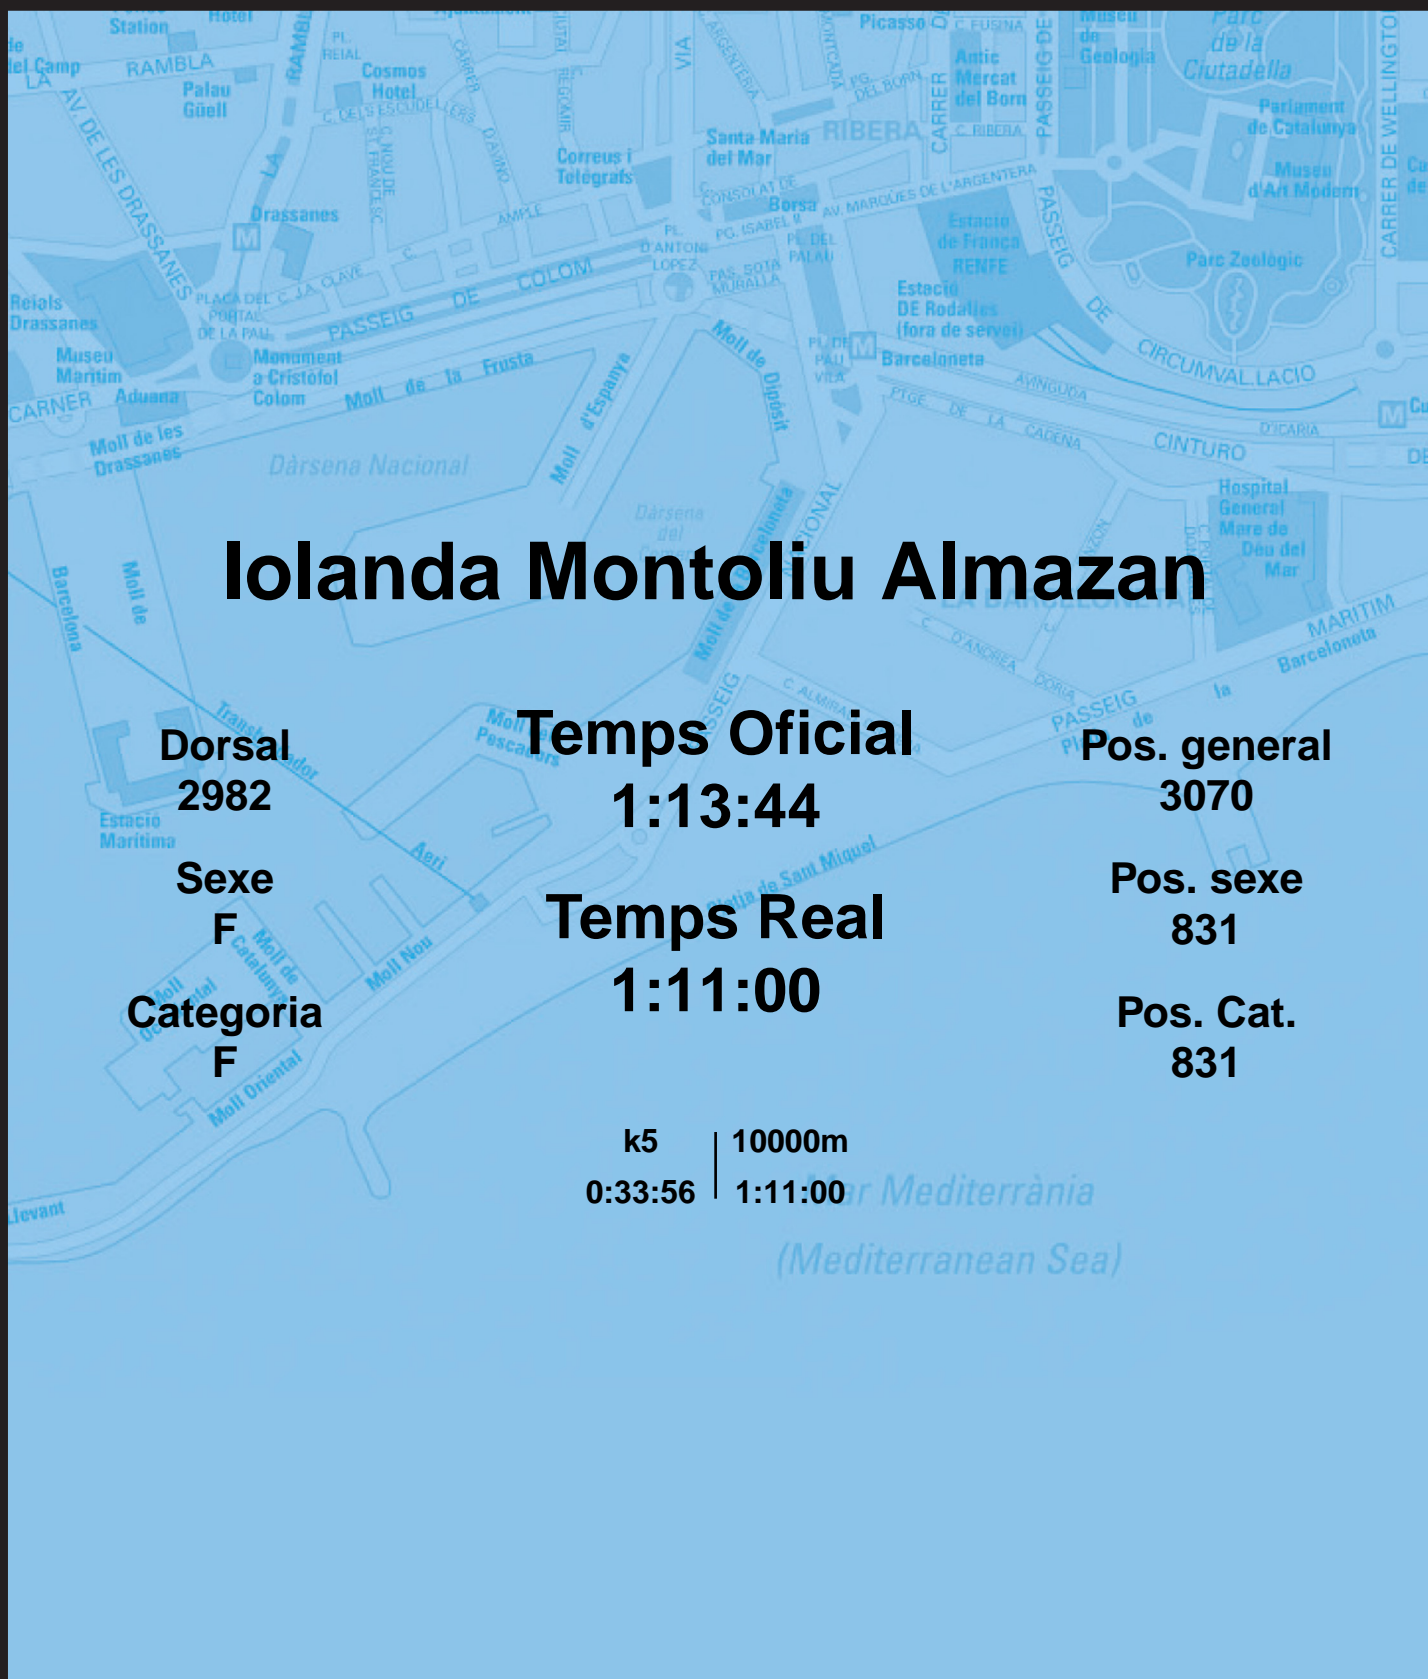

# CORREBARRI

Suma't a la festa

16/10/2016

Ajuntament de Barcelona

## Iolanda Montoliu Almazan

Dorsal  
2982

Sexe  
F

Categoria  
F

Temps Oficial  
1:13:44

Temps Real  
1:11:00

Pos. general  
3070

Pos. sexe  
831

Pos. Cat.  
831

k5 | 10000m  
0:33:56 | 1:11:00

Mar Mediterrània  
(Mediterranean Sea)