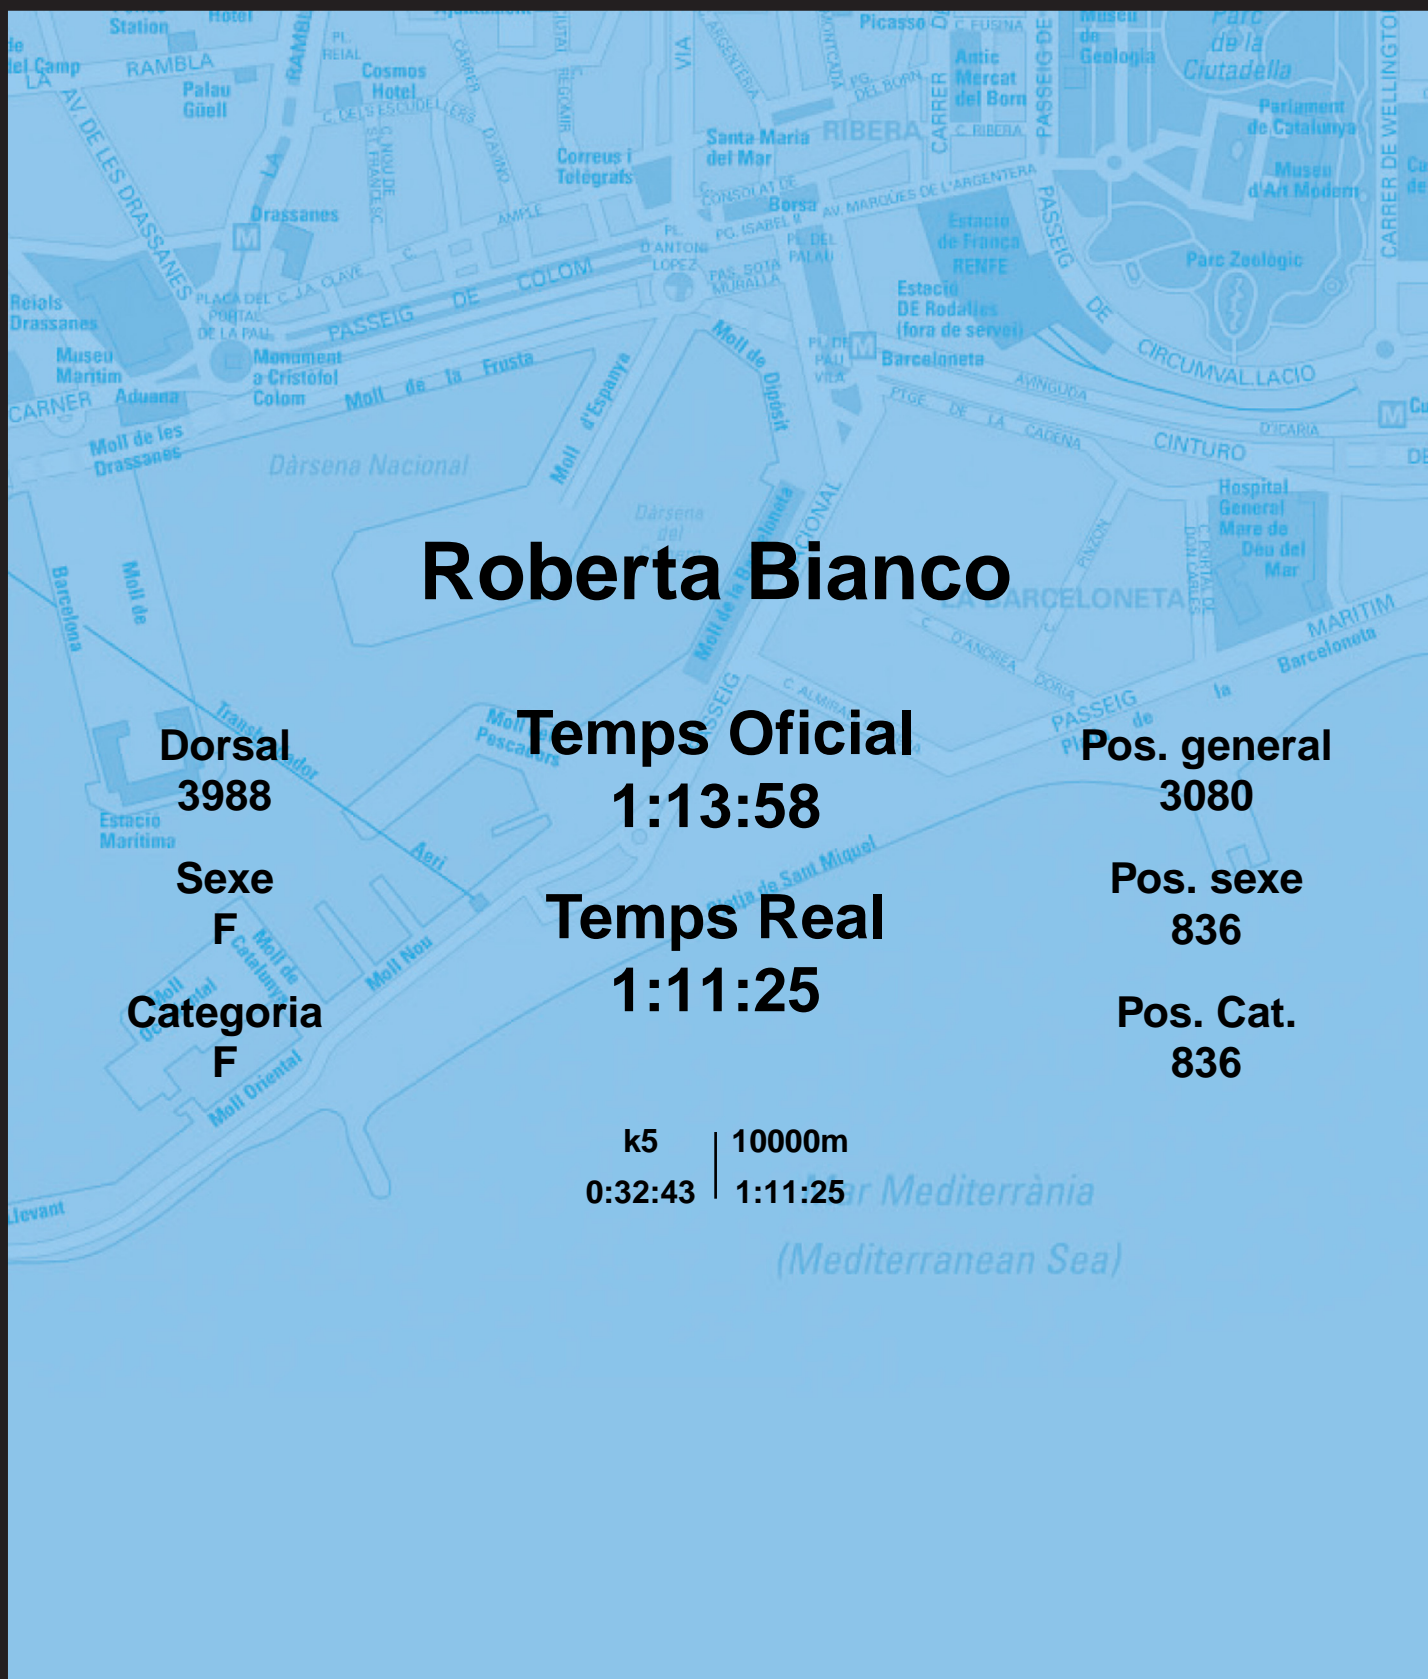

CORREBARRI

Suma't a la festa

16/10/2016

Ajuntament de
Barcelona

Roberta Bianco

Dorsal
3988

Sexe
F

Categoria
F

Temps Oficial
1:13:58

Temps Real
1:11:25

Pos. general
3080

Pos. sexe
836

Pos. Cat.
836

k5 | 10000m
0:32:43 | 1:11:25

Mar Mediterrània
(Mediterranean Sea)