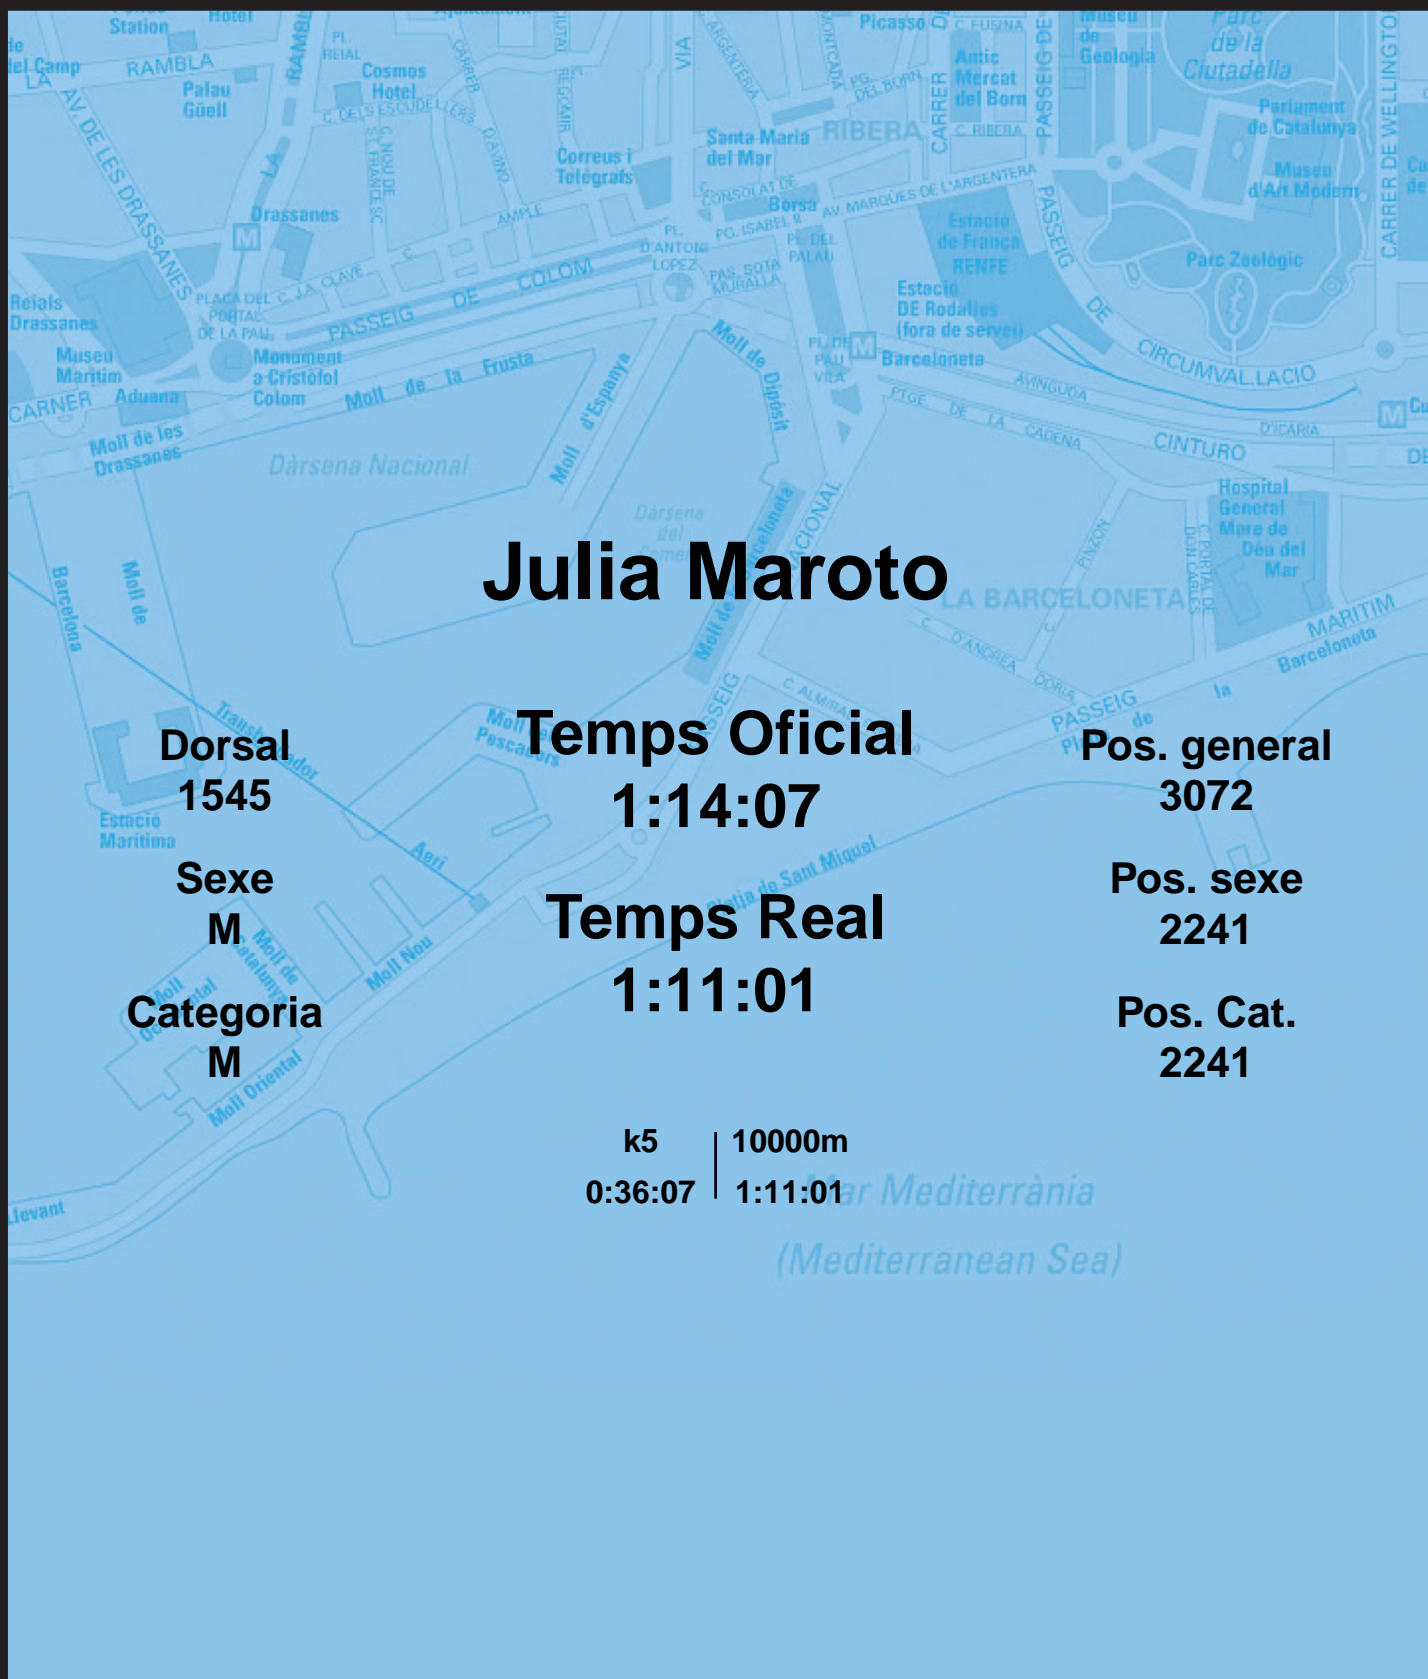

CORREBARRI

Suma't a la festa

16/10/2016

Ajuntament de
Barcelona

Julia Maroto

Dorsal
1545

Sexe
M

Categoria
M

Temps Oficial
1:14:07

Temps Real
1:11:01

Pos. general
3072

Pos. sexe
2241

Pos. Cat.
2241

k5 | 10000m
0:36:07 | 1:11:01

Mar Mediterrània
(Mediterranean Sea)