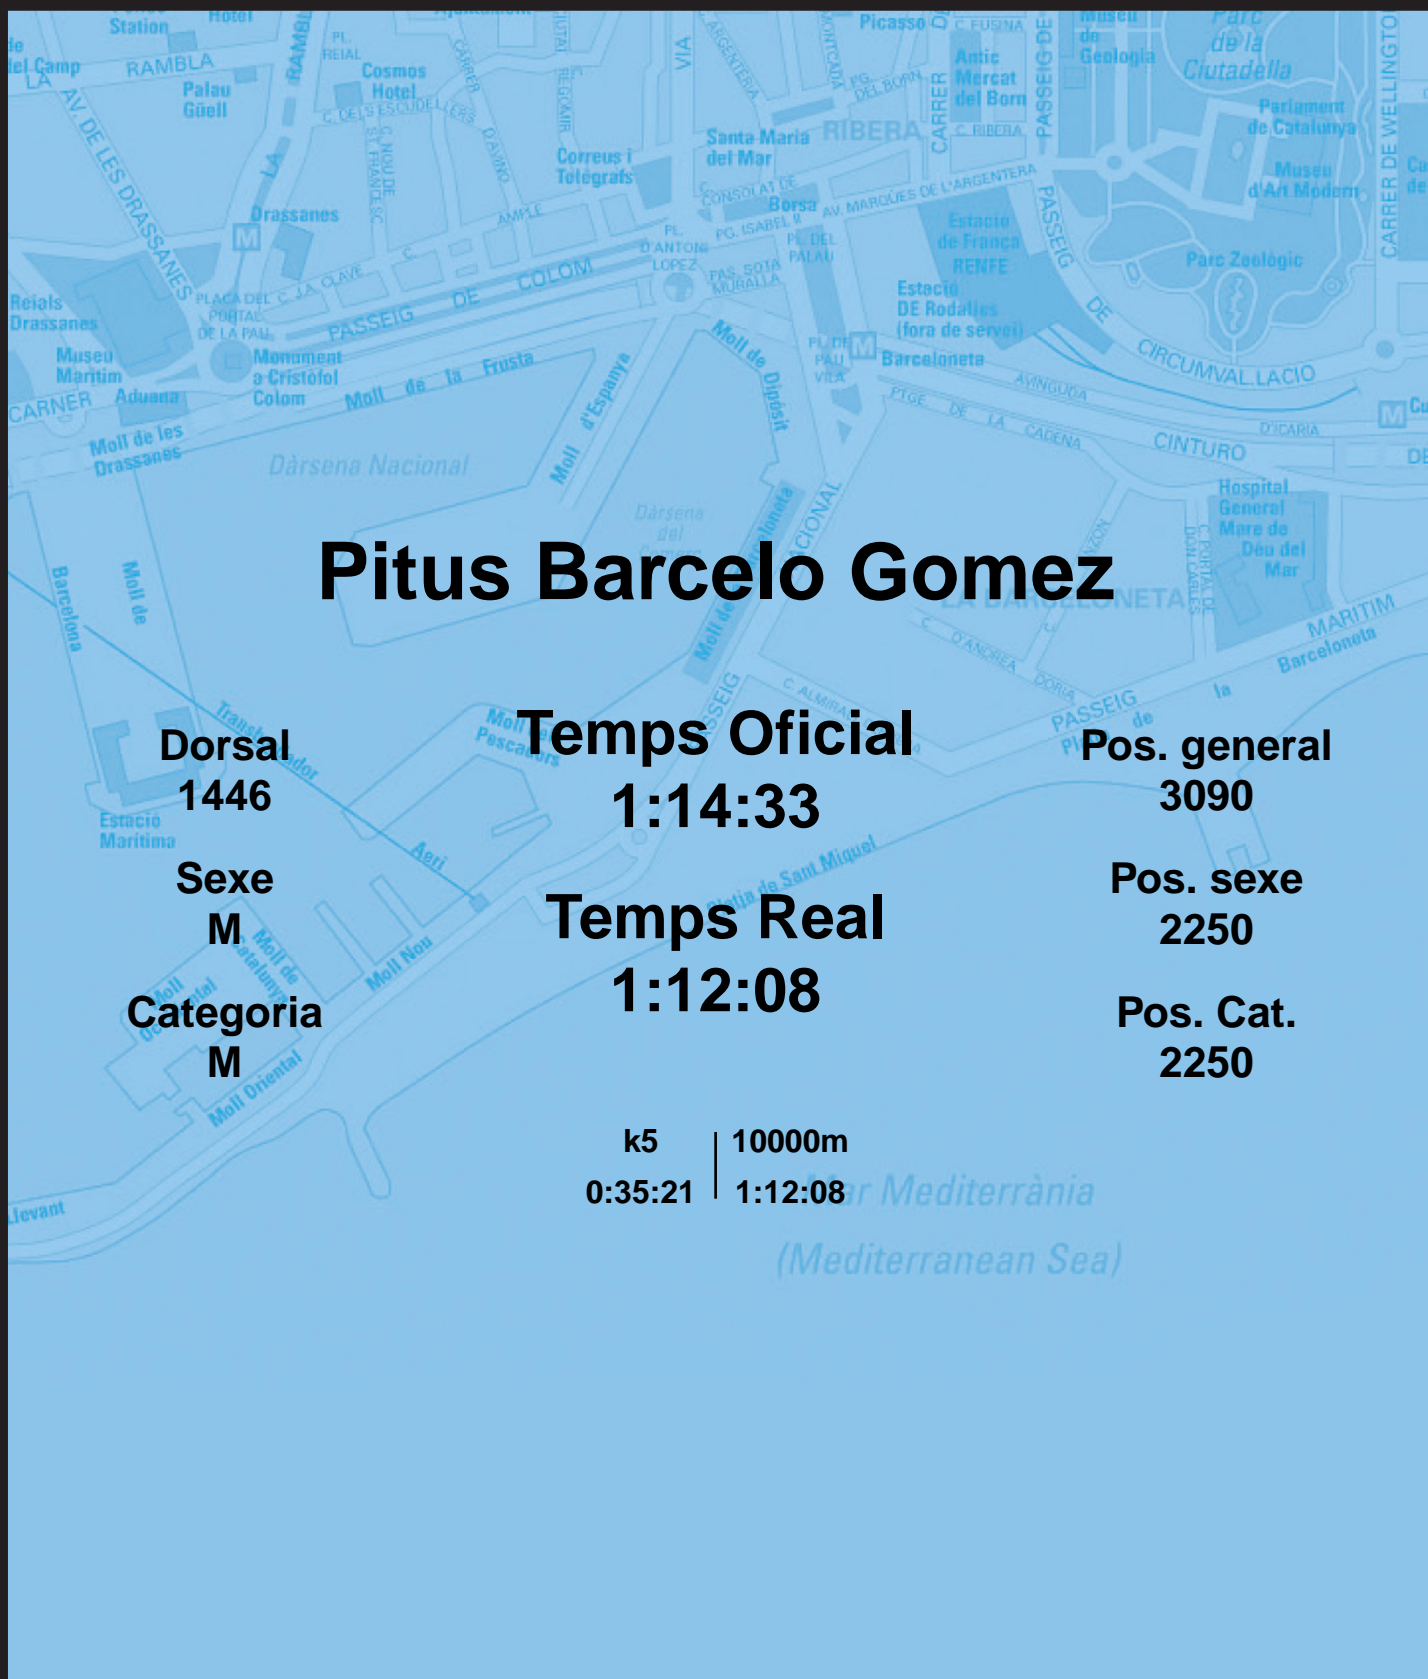

CORREBARRI

Suma't a la festa

16/10/2016

Ajuntament de
Barcelona

Pitus Barcelo Gomez

Dorsal
1446

Sexe
M

Categoria
M

Temps Oficial
1:14:33

Temps Real
1:12:08

Pos. general
3090

Pos. sexe
2250

Pos. Cat.
2250

k5 | 10000m
0:35:21 | 1:12:08

Mar Mediterrània
(Mediterranean Sea)