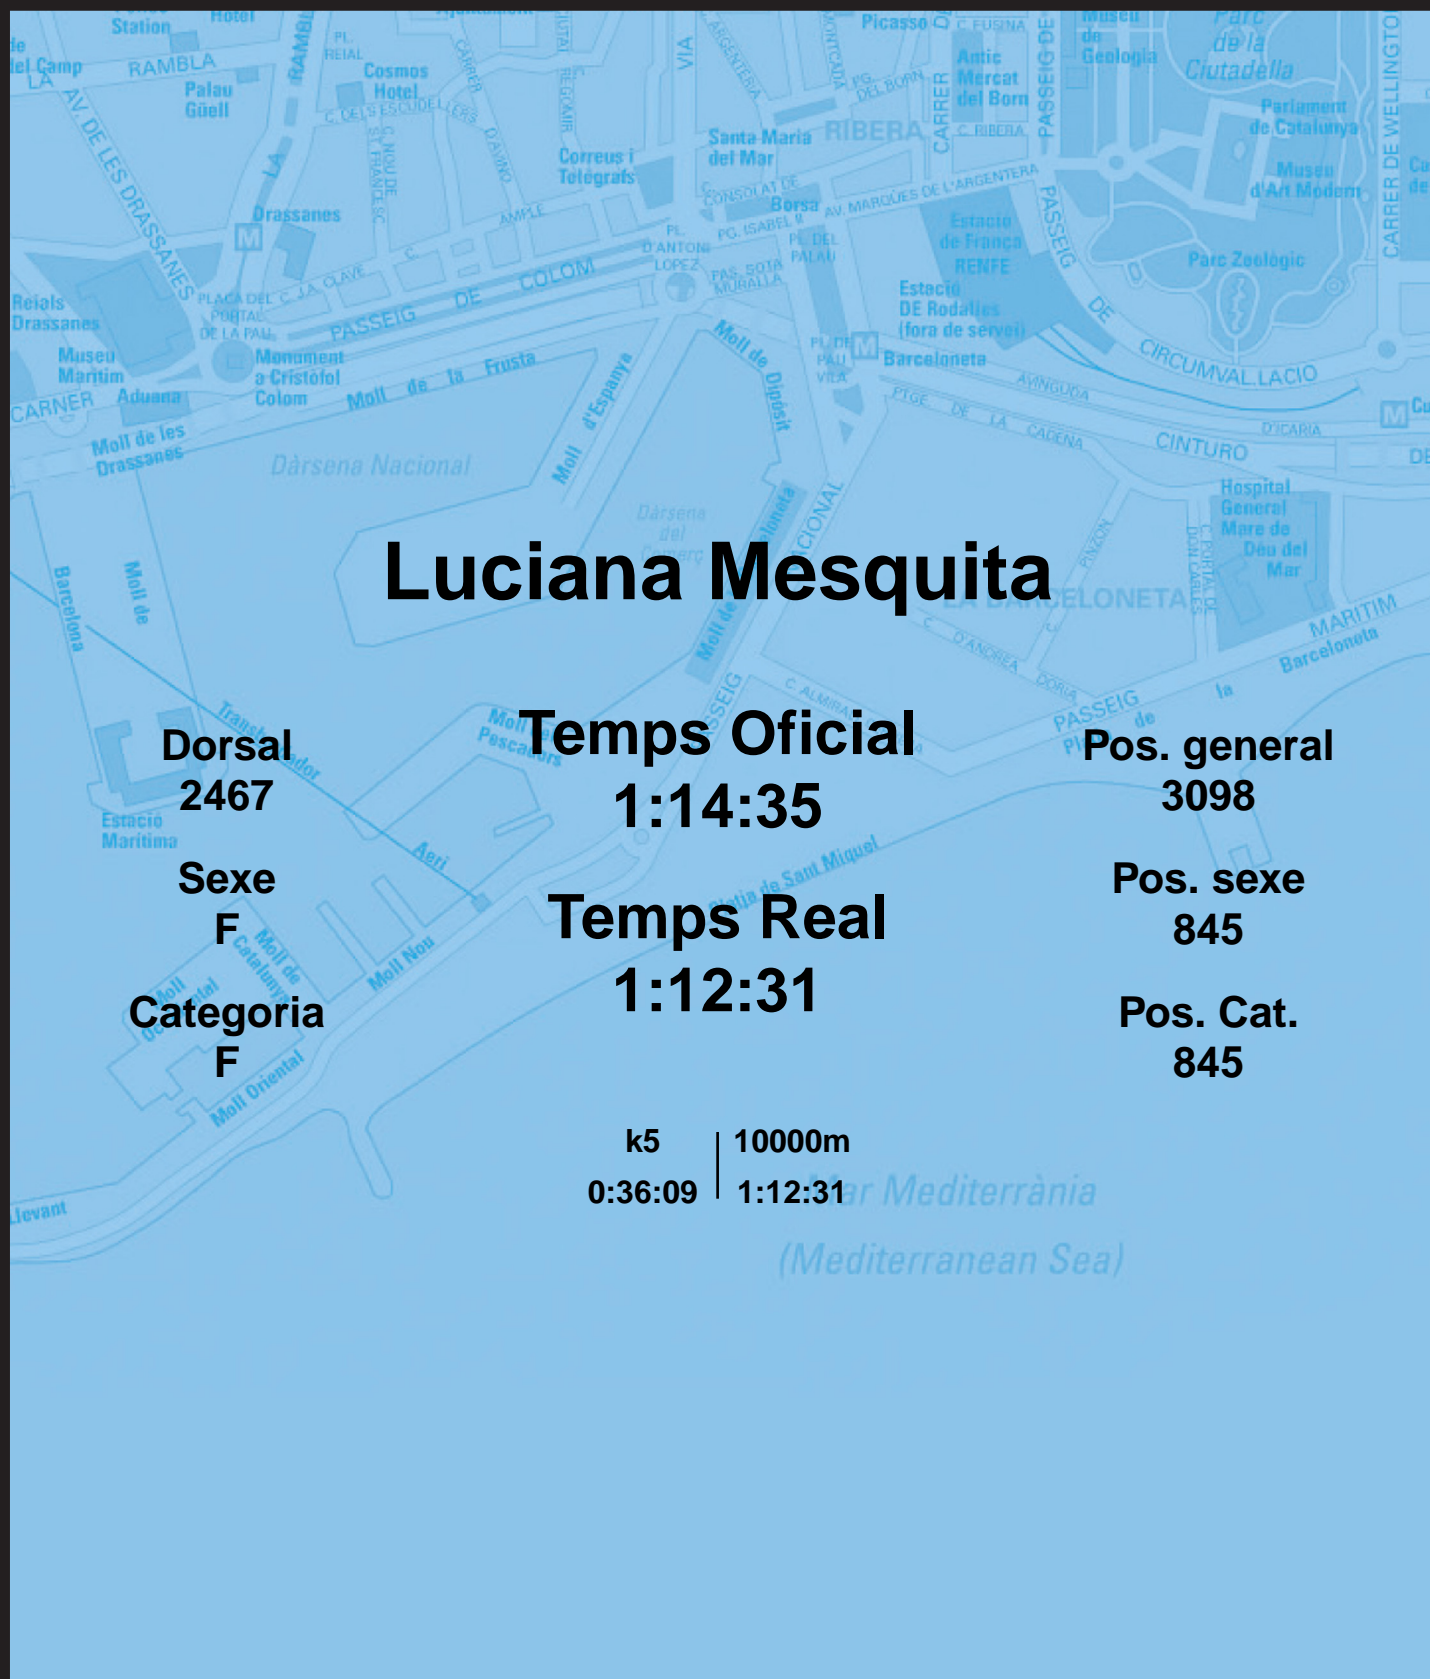

CORREBARRI

Suma't a la festa

16/10/2016

Ajuntament de
Barcelona

Luciana Mesquita

Dorsal
2467

Sexe
F

Categoria
F

Temps Oficial
1:14:35

Temps Real
1:12:31

Pos. general
3098

Pos. sexe
845

Pos. Cat.
845

k5 | 10000m
0:36:09 | 1:12:31

Mar Mediterrània
(Mediterranean Sea)