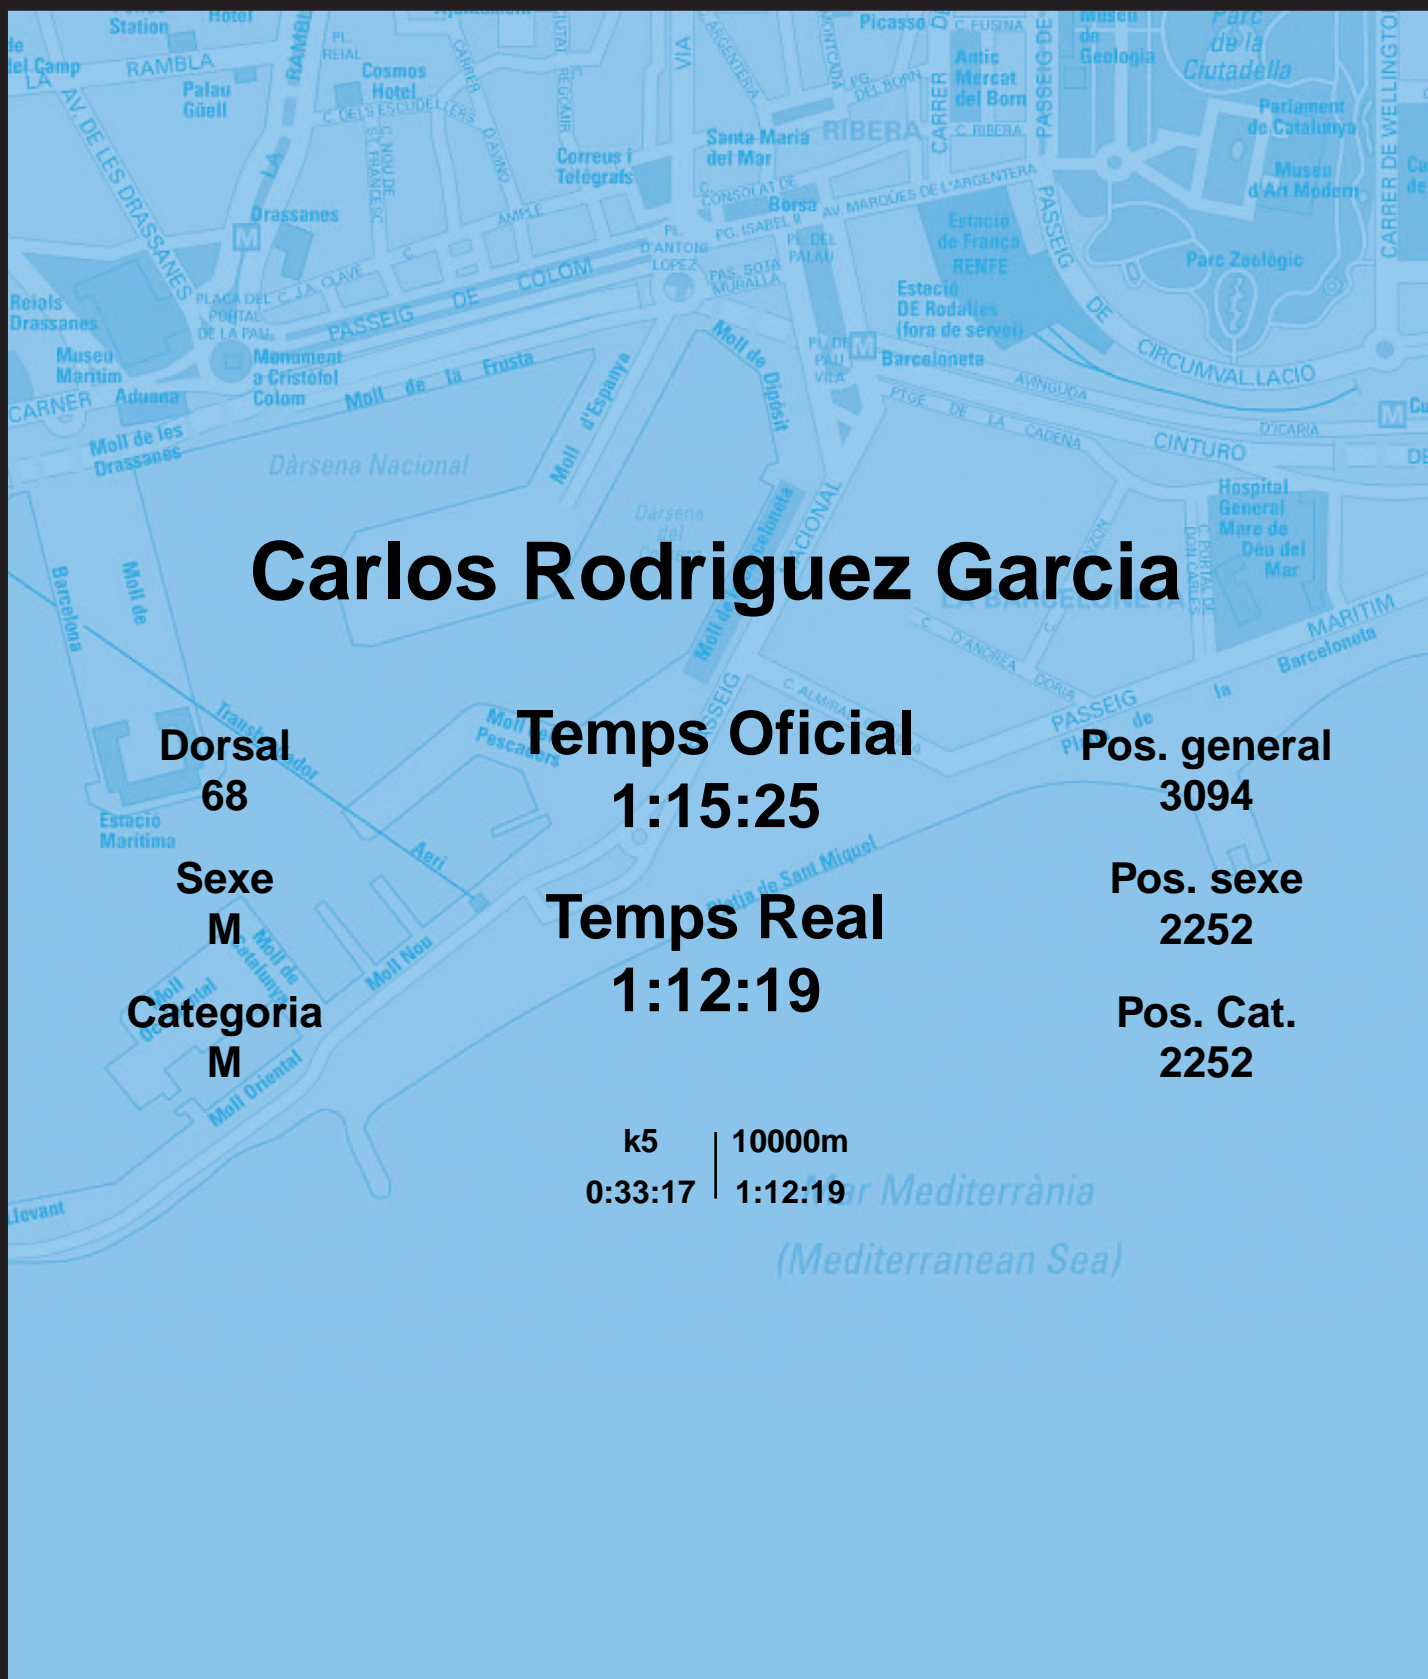

CORREBARRI

Suma't a la festa

16/10/2016

Ajuntament de
Barcelona

Carlos Rodriguez Garcia

Dorsal
68

Sexe
M

Categoria
M

Temps Oficial
1:15:25

Temps Real
1:12:19

Pos. general
3094

Pos. sexe
2252

Pos. Cat.
2252

k5 | 10000m
0:33:17 | 1:12:19

Mar Mediterrània
(Mediterranean Sea)