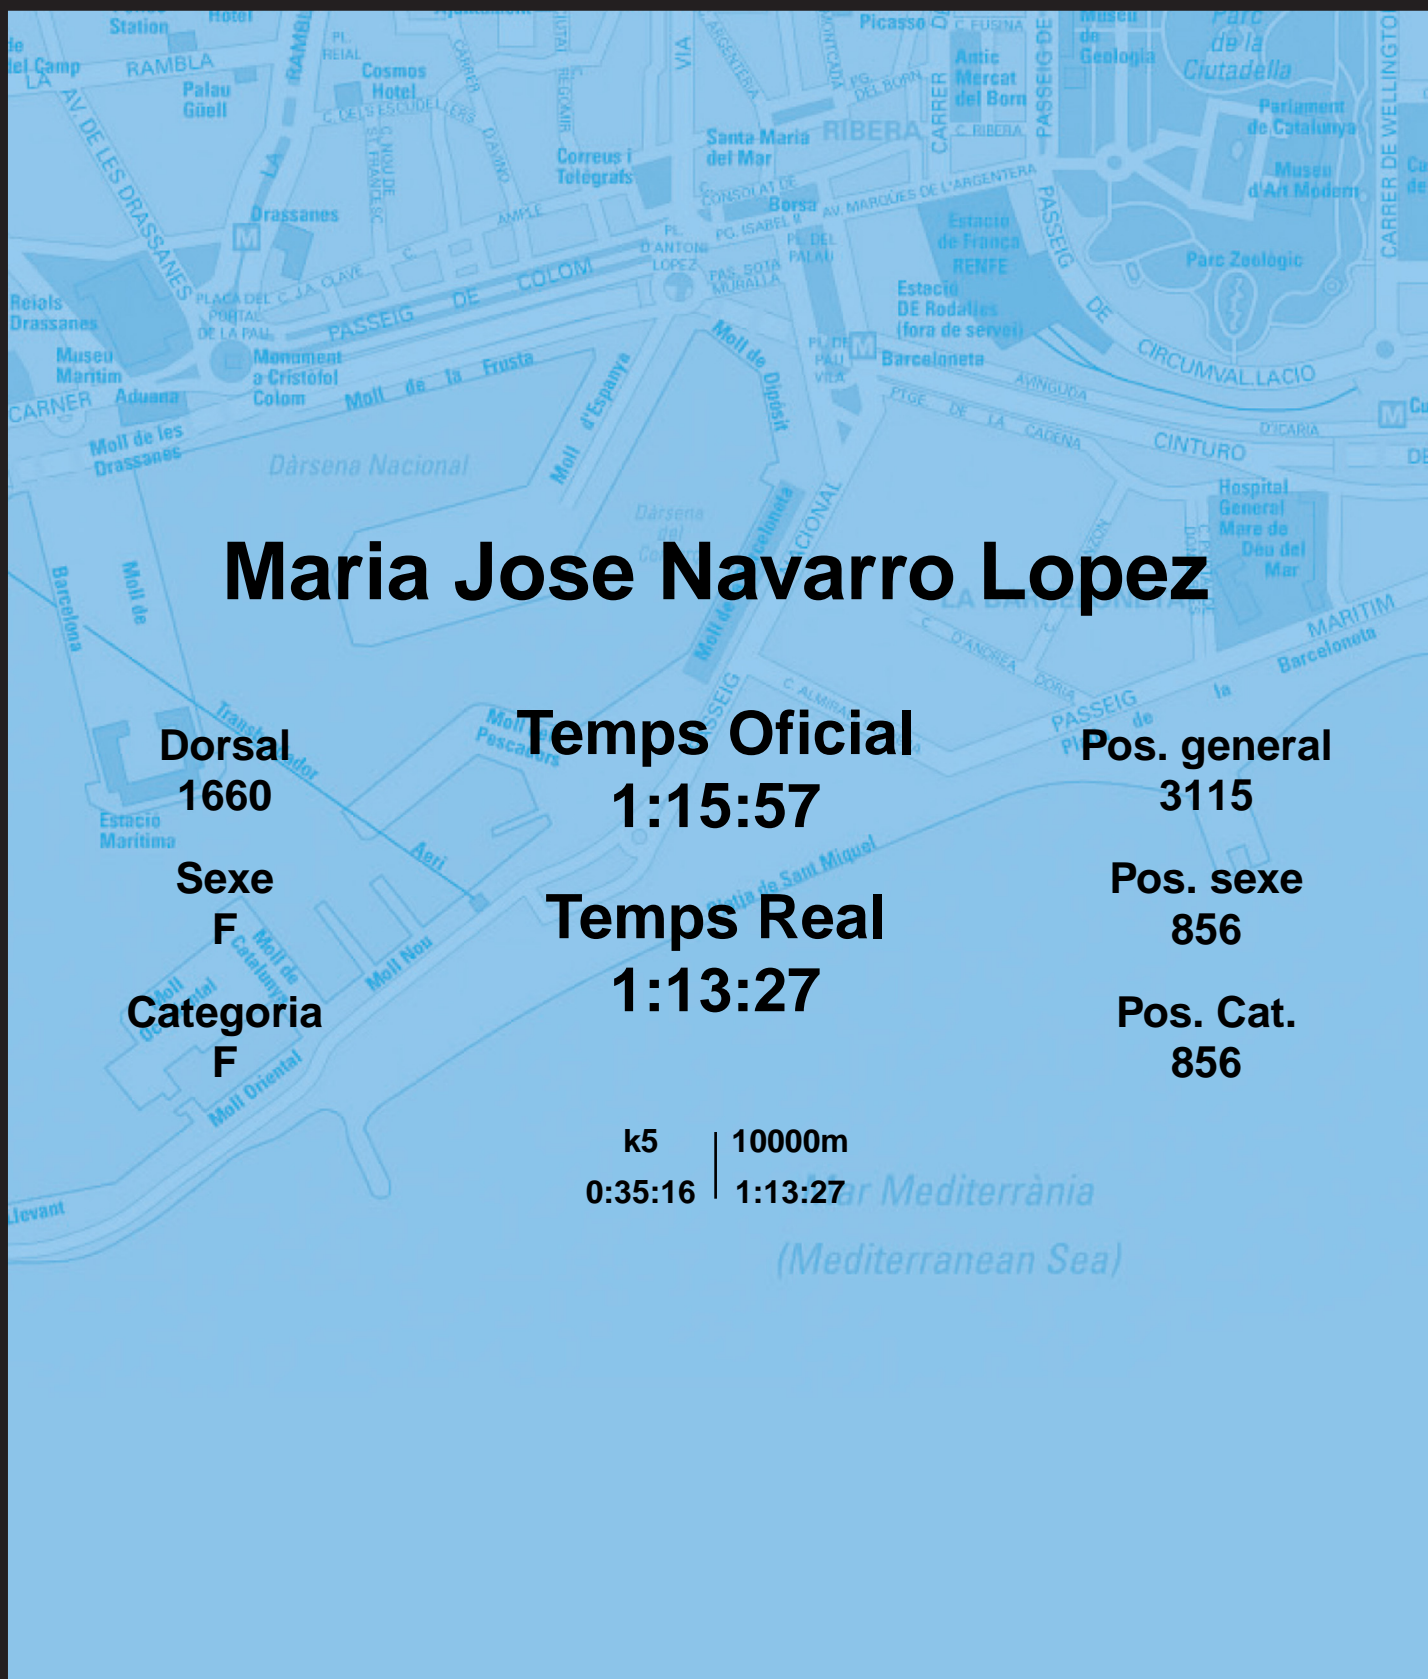

# CORREBARRI

Suma't a la festa

16/10/2016

Ajuntament de  
Barcelona

## Maria Jose Navarro Lopez

Dorsal  
1660

Sexe  
F

Categoria  
F

**Temps Oficial**  
1:15:57

**Temps Real**  
1:13:27

Pos. general  
3115

Pos. sexe  
856

Pos. Cat.  
856

k5 | 10000m  
0:35:16 | 1:13:27

Mar Mediterrània  
(Mediterranean Sea)