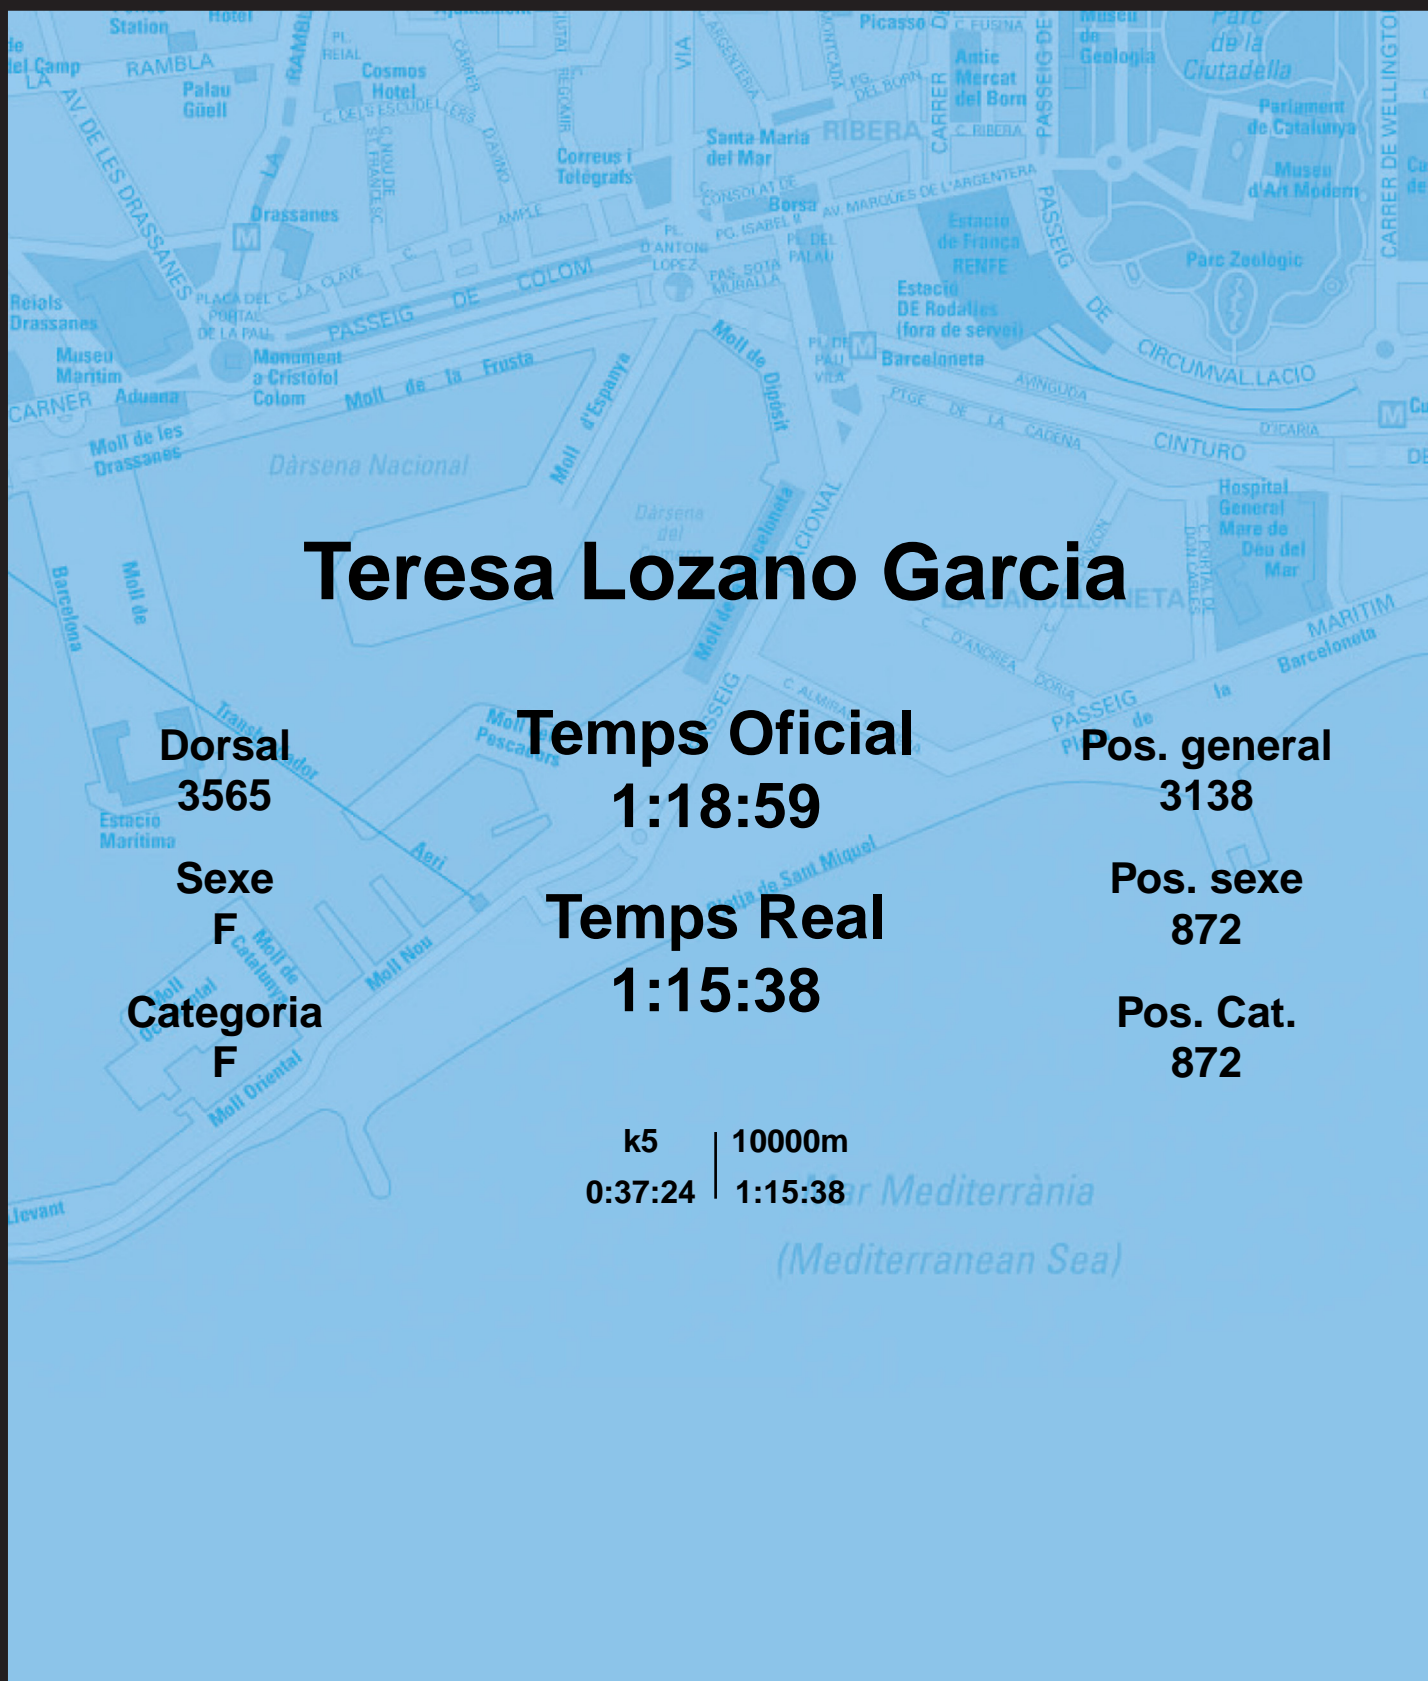

# CORREBARRI

Suma't a la festa

16/10/2016

Ajuntament de Barcelona

## Teresa Lozano Garcia

Dorsal  
3565

Sexe  
F

Categoria  
F

Temps Oficial  
1:18:59

Temps Real  
1:15:38

Pos. general  
3138

Pos. sexe  
872

Pos. Cat.  
872

k5 | 10000m  
0:37:24 | 1:15:38

Mar Mediterrània  
(Mediterranean Sea)