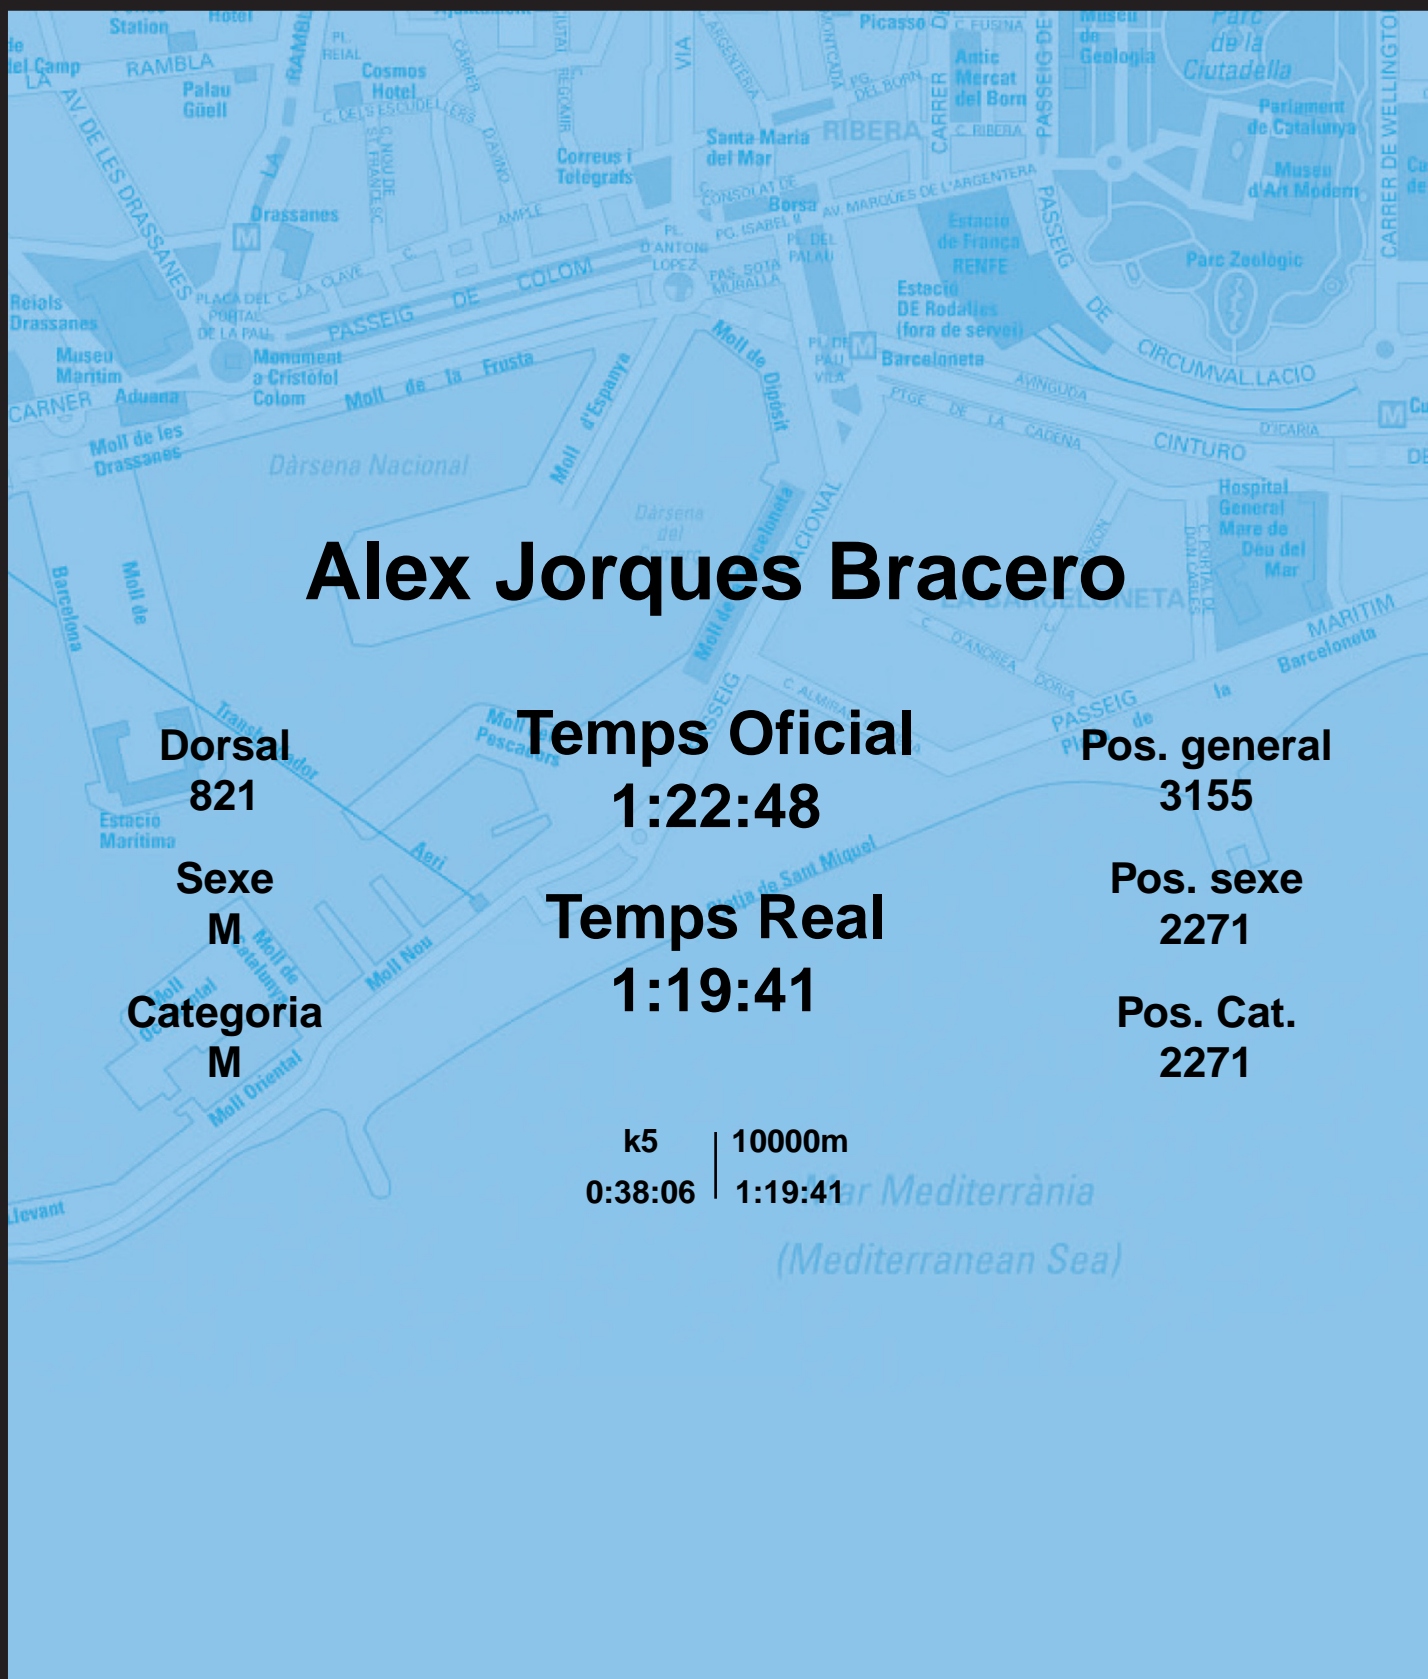

# CORREBARRI

Suma't a la festa

16/10/2016

Ajuntament de  
Barcelona

## Alex Jorques Bracero

Dorsal  
821

Sexe  
M

Categoria  
M

Temps Oficial  
1:22:48

Temps Real  
1:19:41

Pos. general  
3155

Pos. sexe  
2271

Pos. Cat.  
2271

k5 | 10000m  
0:38:06 | 1:19:41

Mar Mediterrània  
(Mediterranean Sea)