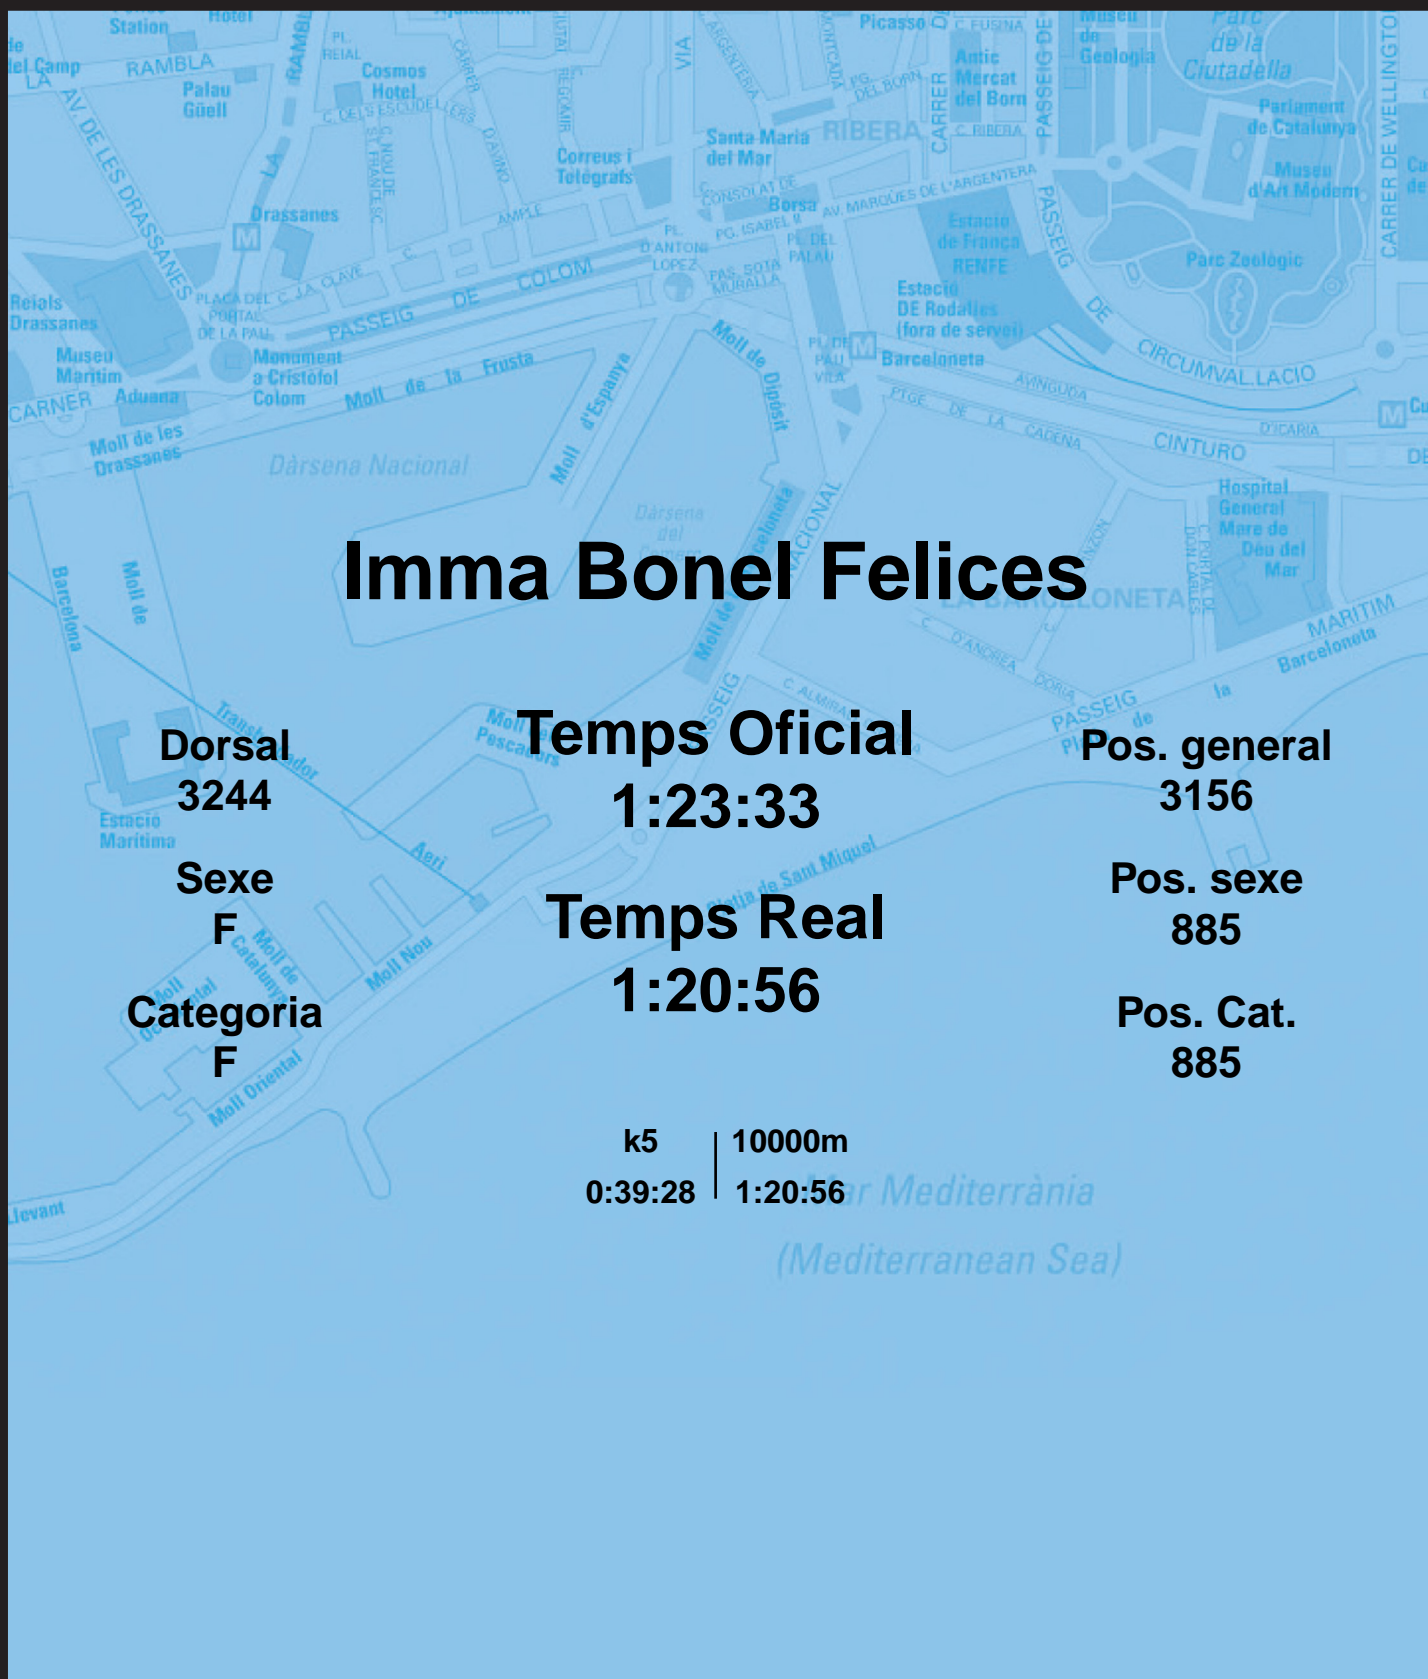

CORREBARRI

Suma't a la festa

16/10/2016

Ajuntament de
Barcelona

Imma Bonel Felices

Dorsal
3244

Sexe
F

Categoria
F

Temps Oficial
1:23:33

Temps Real
1:20:56

Pos. general
3156

Pos. sexe
885

Pos. Cat.
885

k5 | 10000m
0:39:28 | 1:20:56

Mar Mediterrània
(Mediterranean Sea)