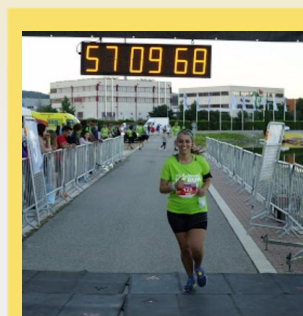

CHAMPIONCHIP

DIPLOMA

**Mitja Marató de Granollers - LA MITJA - 10k
07-02-2016**

Ralitsa Antonova Halacheva

Dorsal
20116

Temps Oficial
1:02:00

Pos. general
559

Sexe
F