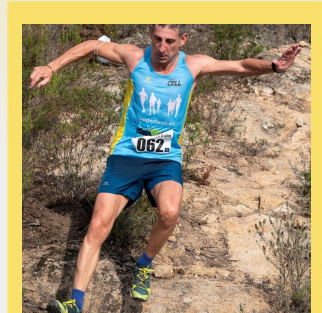

## DIPLOMA

**Mitja Marató de Granollers - LA MITJA - 21k**  
**07-02-2016**

**Joanet Salvador Sauch**

**Dorsal**  
683

**Temps Oficial**  
1:29:24

**Pos. general**  
593

**Sexe**  
M

**Temps Real**  
1:26:14