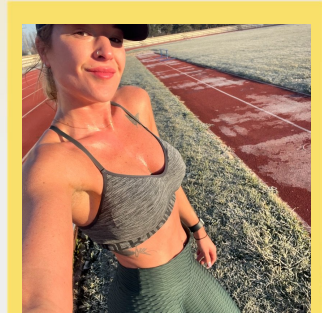

CHAMPIONCHIP

DIPLOMA

**Mitja Marató de Granollers - LA MITJA - 21k
07-02-2016**

Noelia Antonijuan Reyes

**Dorsal
538**

**Temps Oficial
1:49:29**

**Pos. general
3333**

**Sexe
F**