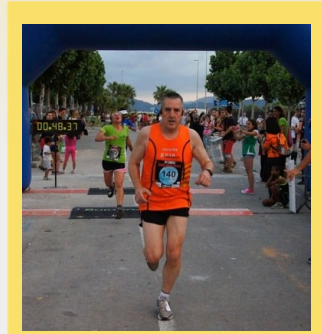

CHAMPIONCHIP

DIPLOMA

Mitja Marató de Granollers - LA MITJA - 21k
07-02-2016

Carlos Sogués Beltrán

Dorsal
8051

Sexe
M

Categoria
M1959

Temps Oficial
1:54:15