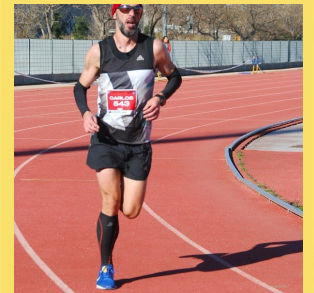

CHAMPIONCHIP

DIPLOMA

Mitja Marató de Granollers - LA MITJA - 21k
07-02-2016

Carlos Gomez Garcia

Dorsal
1972

Sexe
M

Categoria
M1978

Temps Oficial
1:55:01