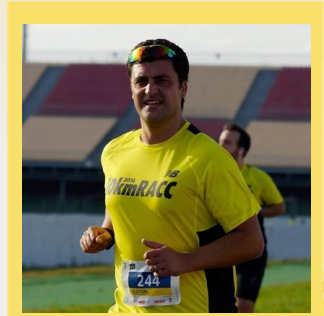

CHAMPIONCHIP

DIPLOMA

Mitja Marató de Granollers - LA MITJA - 21k
07-02-2016

Adjutori Lopez Gurri

Dorsal
4191

Temps Oficial
2:12:22

Pos. general
6795

Sexe
M