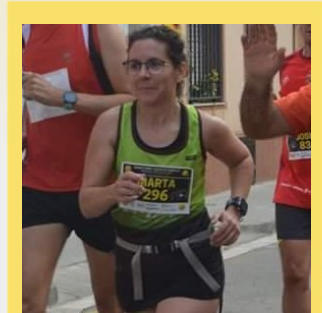

## DIPLOMA

**Mitja Marató de Granollers - LA MITJA - 21k**  
**07-02-2016**

**Marta Ardevol Maura**

**Dorsal**  
2312

**Temps Oficial**  
2:17:37

**Pos. general**  
7417

**Sexe**  
F

**Temps Real**  
2:03:11