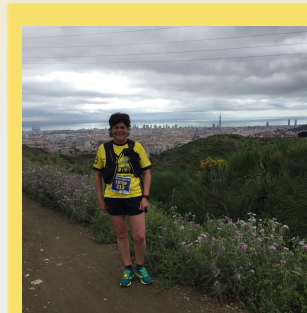

CHAMPIONCHIP

DIPLOMA

Mitja Marató de Granollers - LA MITJA - 21k
07-02-2016

Ester Lopez Serra

Dorsal
8774

Temps Oficial
2:22:26

Pos. general
7947

Sexe
F