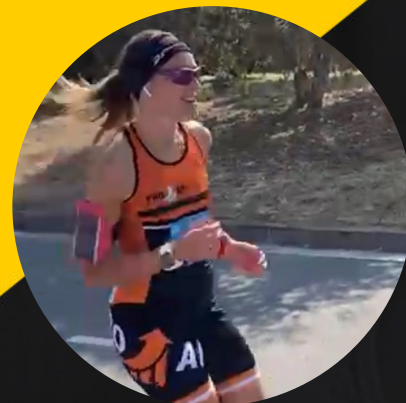

Mitja Marató de Granollers -
LA MITJA - 21k
05-02-2023

ARANTXA REGUEIRO GALISTEO

Temps Oficial
2:01:59

Temps Real
1:55:06

Dorsal	Sexe	Categoria	Pos General	Pos Sexe	Pos Cat			
1062	F	F	2179	285	285			
k4_95 0:27:17		k10 0:54:56		k15 1:22:06		k20 1:49:20		21097m 1:55:06