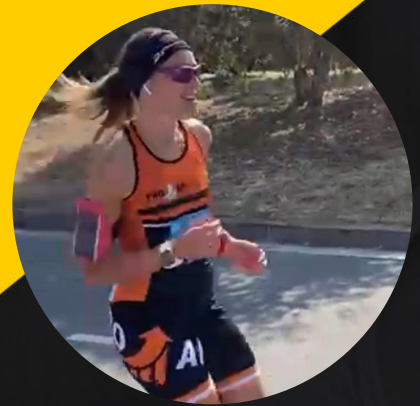

Marató del Mediterrani - 15K

08-03-2020

ARANTXA REGUEIRO GALISTEO

Temps Oficial

1:24:44

Temps Real

1:23:09

Dorsal
15050