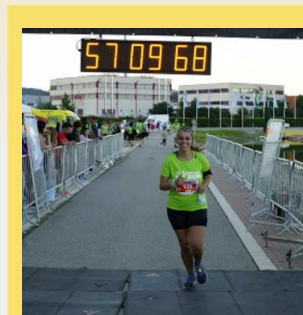

CHAMPIONCHIP

DIPLOMA

Mitja de Gavà - 10K
28-02-2016

Rali Antonova Halacheva

Dorsal
1296

Sexe
F

Categoria
F

Temps Oficial
1:00:04