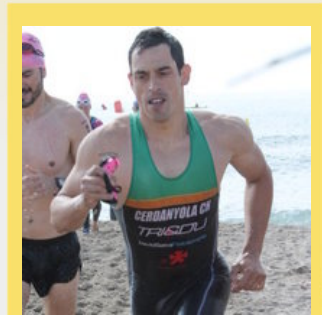

CHAMPIONCHIP

DIPLOMA

Mitja de Gavà - Mitja
28-02-2016

Sergio Guzman Arroyo

Dorsal
3120

Sexe
M

Categoria
Vt1M

Temps Oficial
1:23:45