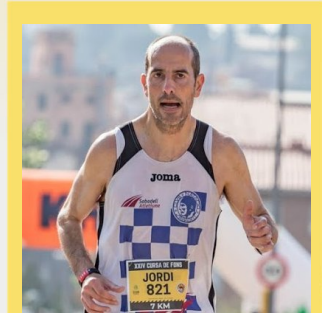

CHAMPIONCHIP

DIPLOMA

Mitja de Terrassa - Mitja
24-01-2016

Jordi Bescós Torner

Dorsal
465

Temps Oficial
1:33:10

Pos. general
341

Sexe
M