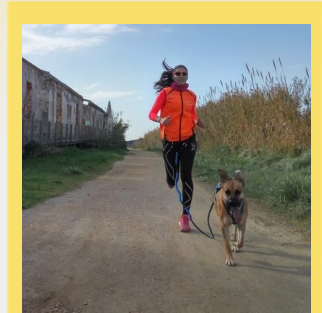

## DIPLOMA

**Cursa de Sant Antoni BCN - 10K**  
**17-01-2016**

**MIREIA LAPEÑA CALABUY**

**Dorsal**  
**5021**

**Temps Oficial**  
**0:53:31**

**Pos. general**  
**2453**

**Sexe**  
**F**

**Temps Real**  
**0:52:51**