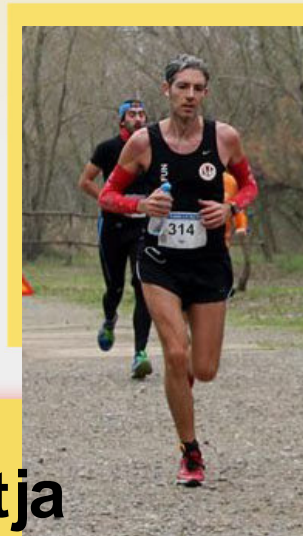

CHAMPIONCHIP

DIPLOMA

Mitja Marató de Sitges - Mitja
10-01-2016

Sergi Nadal Casas

Dorsal
161

Temps Oficial
1:30:22

Pos. general
270

Sexe
M