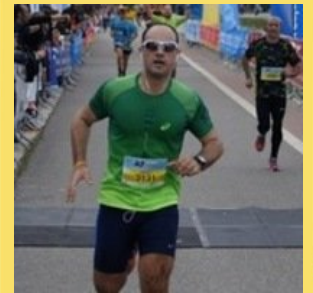

## DIPLOMA

**Mitja Marató de Sitges - Mitja**  
**10-01-2016**

**Angel Garcia Domingo**

**Dorsal**  
377

**Temps Oficial**  
1:44:53

**Pos. general**  
881

**Sexe**  
M

**Temps Real**  
1:42:38