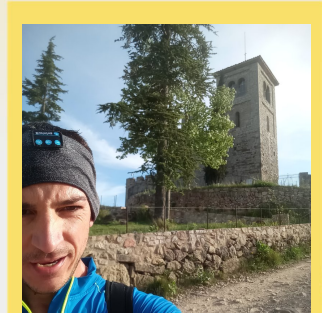

## DIPLOMA

**Mitja Marató de Sitges - Mitja**  
**10-01-2016**

**Sergio Ballesta Linares**

**Dorsal**  
1481

**Temps Oficial**  
1:54:11

**Pos. general**  
1284

**Sexe**  
M

**Temps Real**  
1:51:40