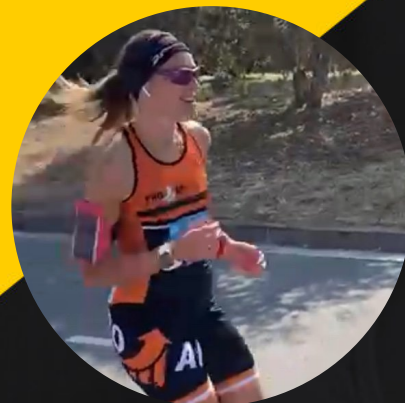

**Mitja Marató de Sitges -
Mitja**

15-01-2023

ARANTXA REGUEIRO GALISTEO

Temps Oficial

1:47:53

Temps Real

1:47:17

Dorsal