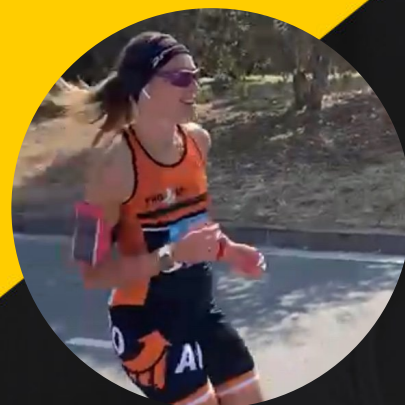

**Marató i Mitja al Parc de
Collserola - Mitja**

27-10-2024

ARANTXA REGUEIRO GALISTEO

Temps Oficial

2:27:51

Temps Real

2:27:36

Dorsal