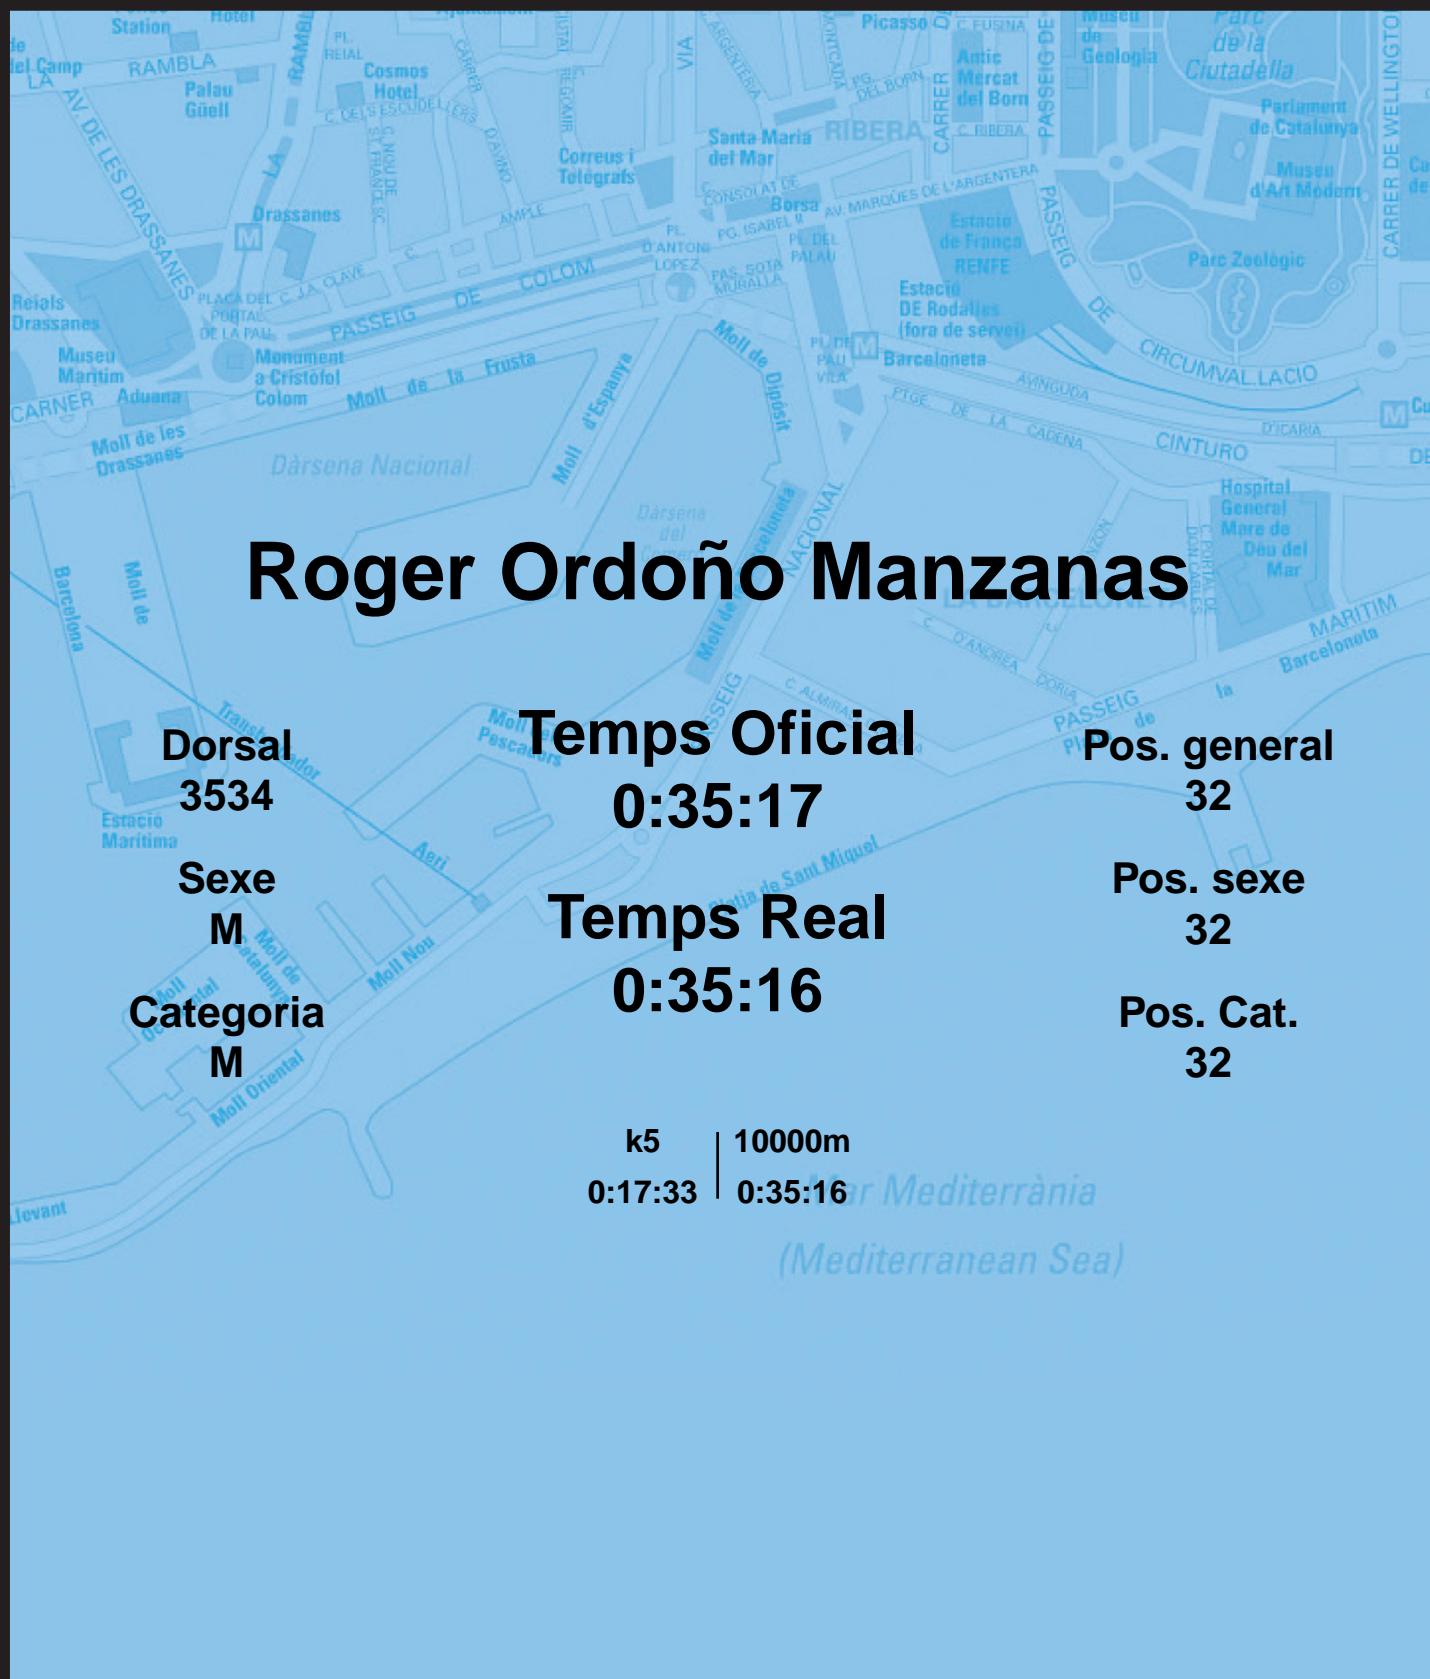

CORREBARRI

Suma't a la festa

16/10/2016

Ajuntament de Barcelona

Roger Ordoño Manzanos

Dorsal
3534

Sexe
M

Categoria
M

Temps Oficial
0:35:17

Temps Real
0:35:16

Pos. general
32

Pos. sexe
32

Pos. Cat.
32

k5 | 10000m
0:17:33 | 0:35:16

Mar Mediterrània
(Mediterranean Sea)