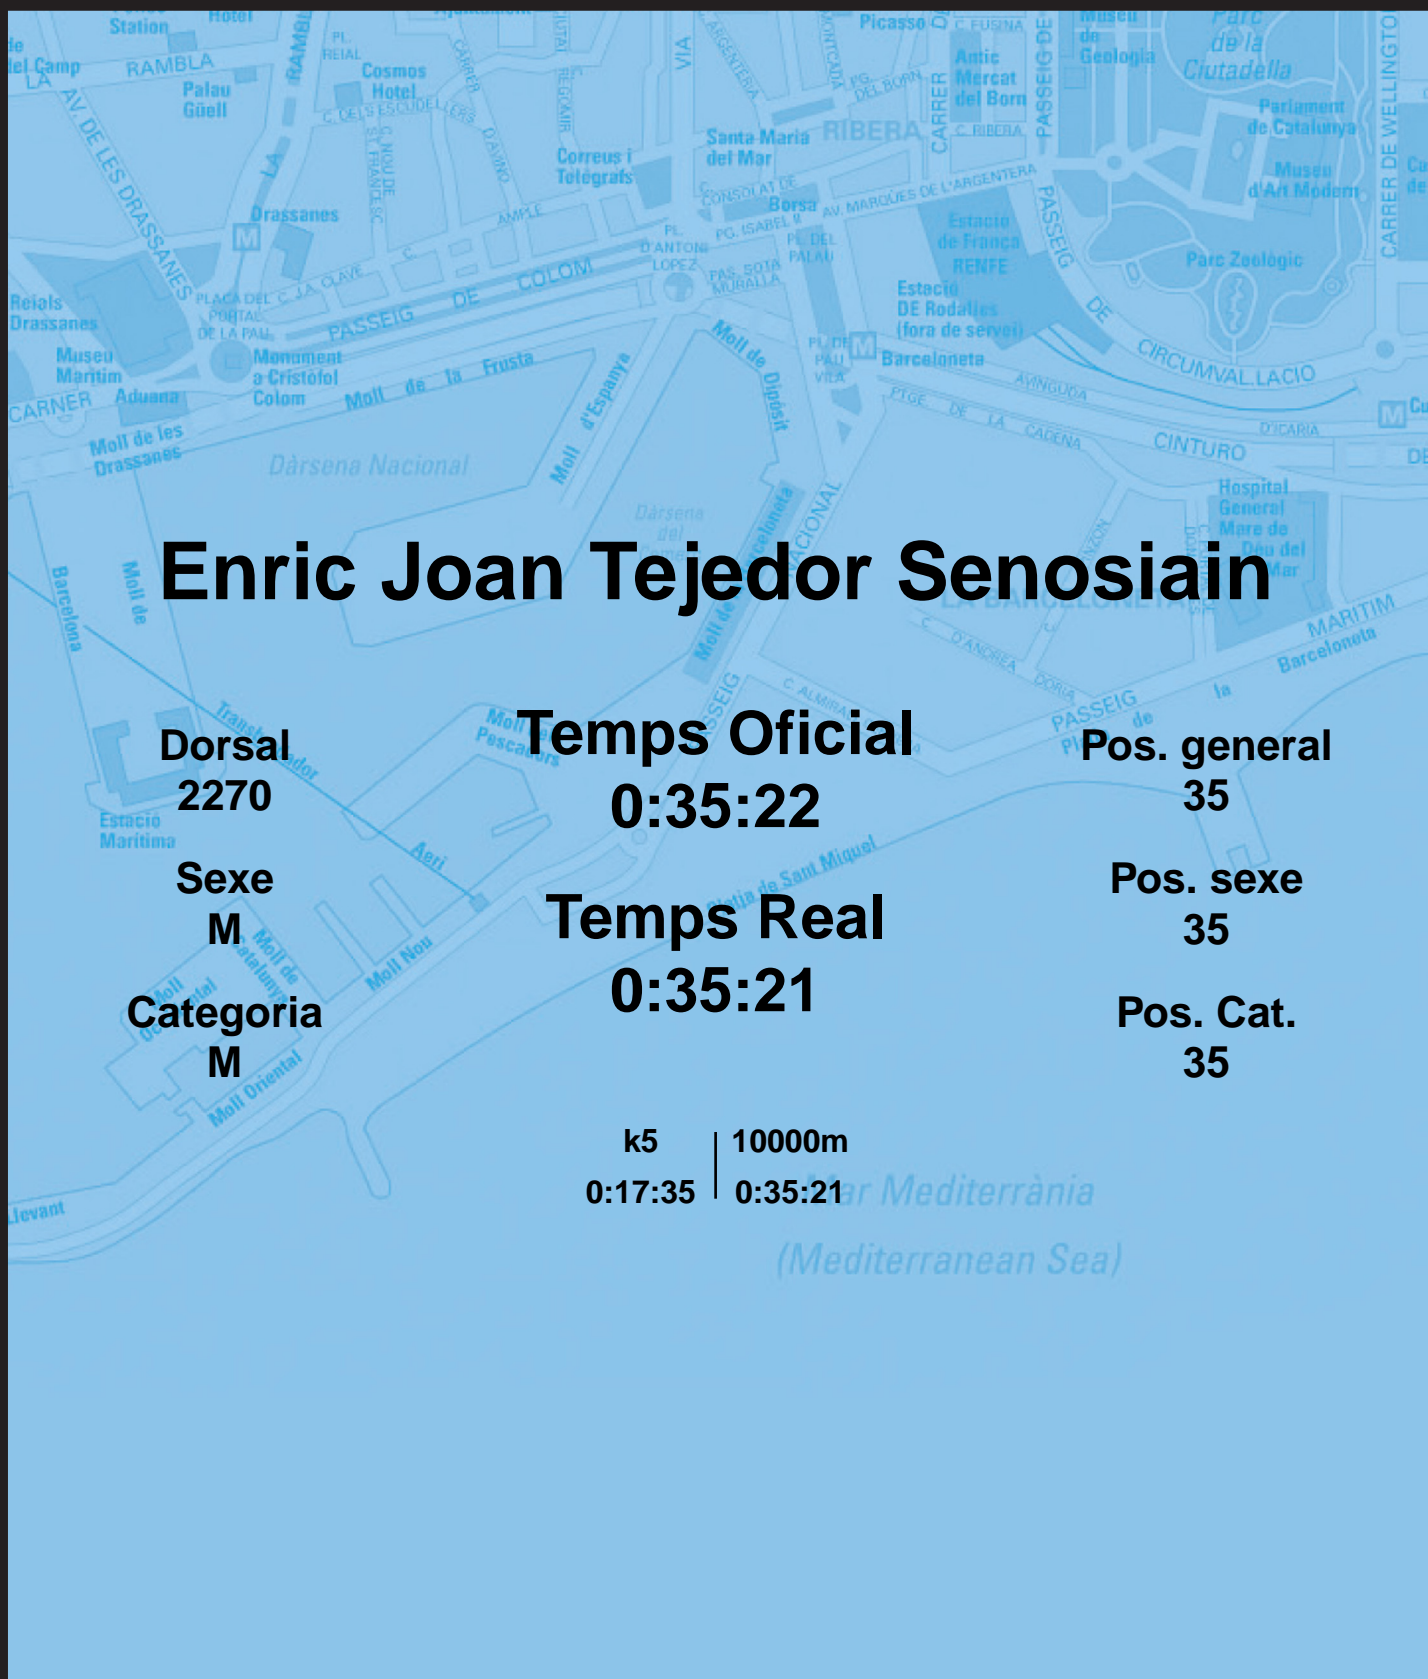

CORREBARRI

Suma't a la festa

16/10/2016

Ajuntament de
Barcelona

Enric Joan Tejedor Senosiain

Dorsal
2270

Sexe
M

Categoria
M

Temps Oficial
0:35:22

Temps Real
0:35:21

Pos. general
35

Pos. sexe
35

Pos. Cat.
35

k5 | 10000m
0:17:35 | 0:35:21

Mar Mediterrània
(Mediterranean Sea)