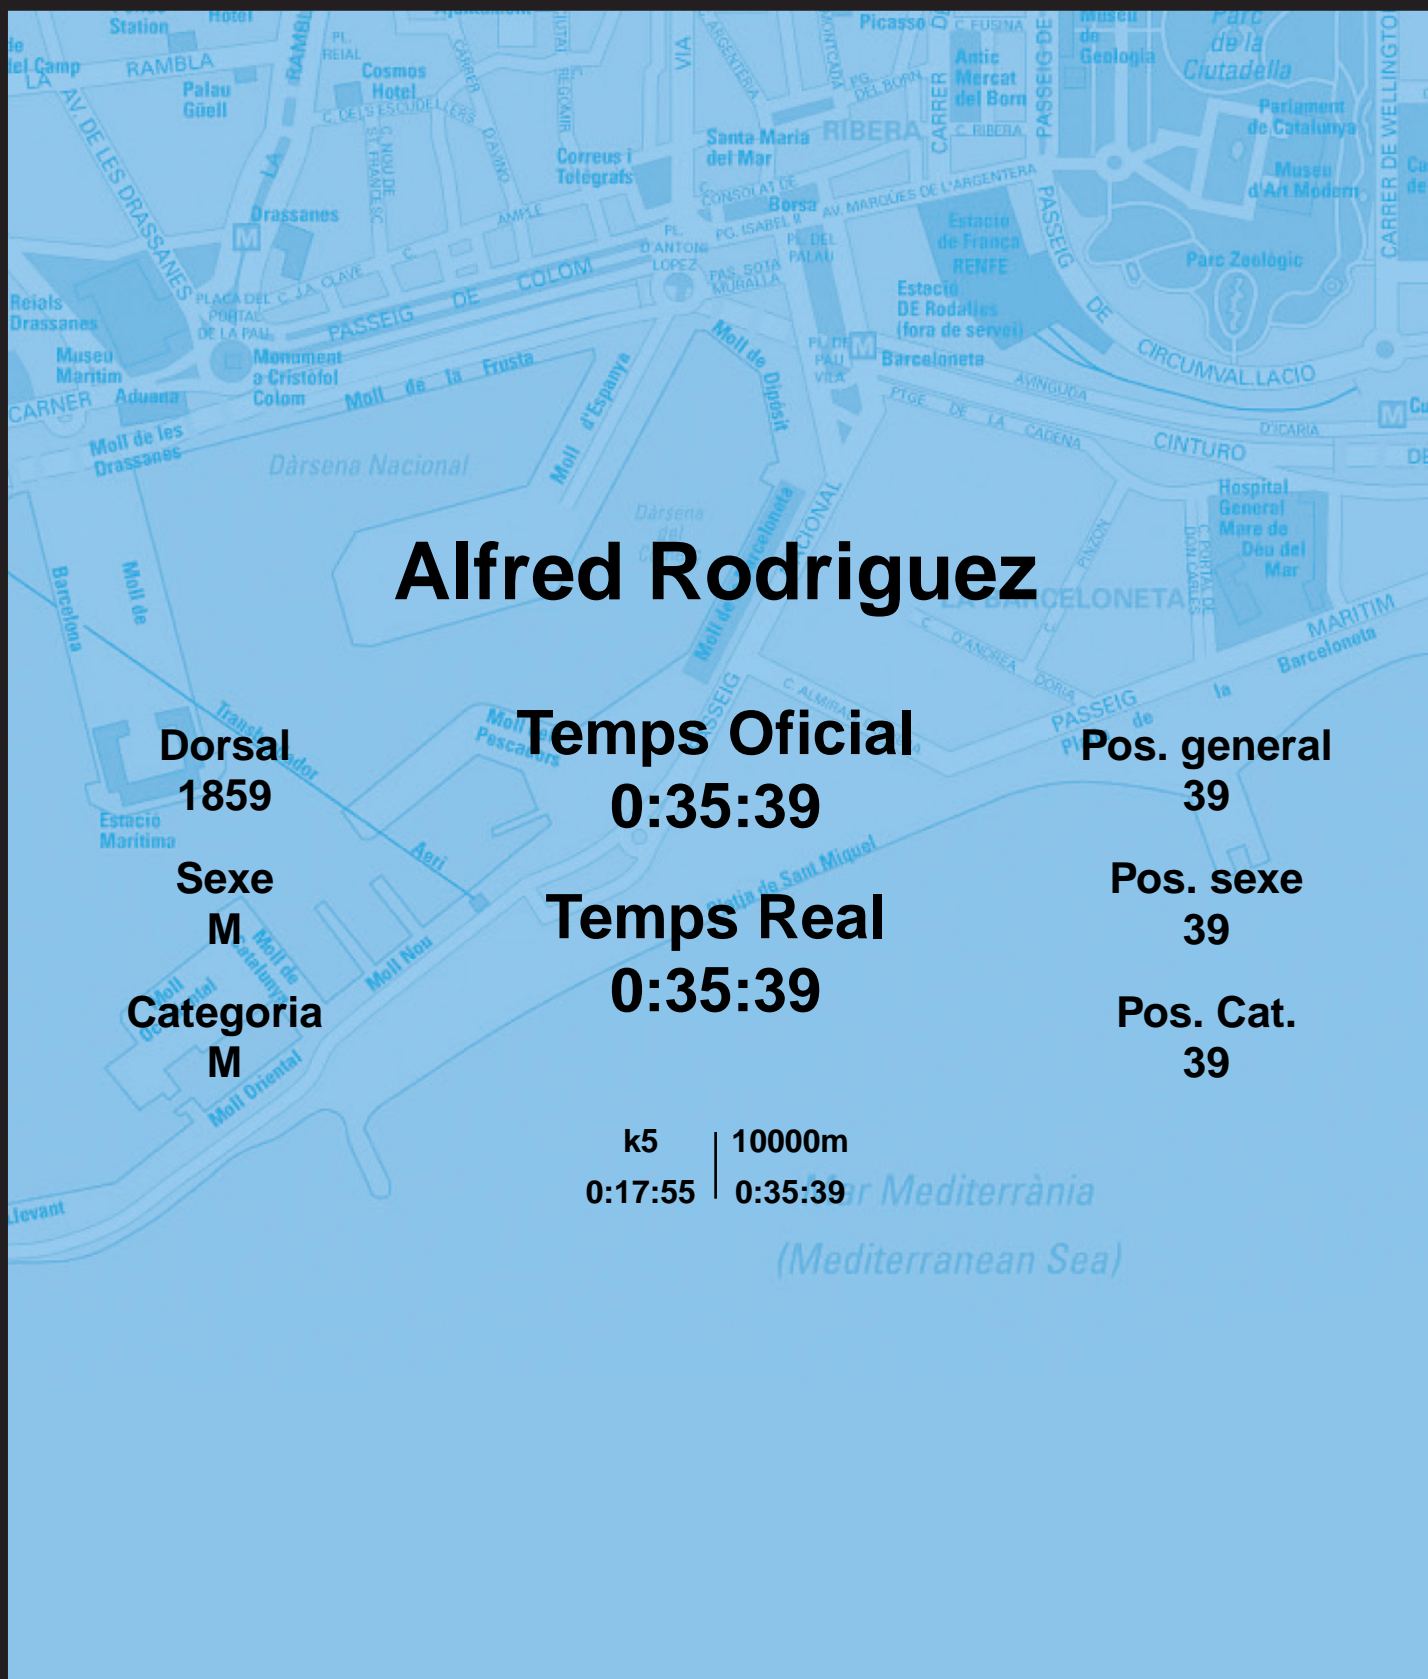

CORREBARRI

Suma't a la festa

16/10/2016

Ajuntament de
Barcelona

Alfred Rodriguez

Dorsal
1859

Sexe
M

Categoria
M

Temps Oficial
0:35:39

Temps Real
0:35:39

Pos. general
39

Pos. sexe
39

Pos. Cat.
39

k5 | 10000m
0:17:55 | 0:35:39

Mar Mediterrània
(Mediterranean Sea)