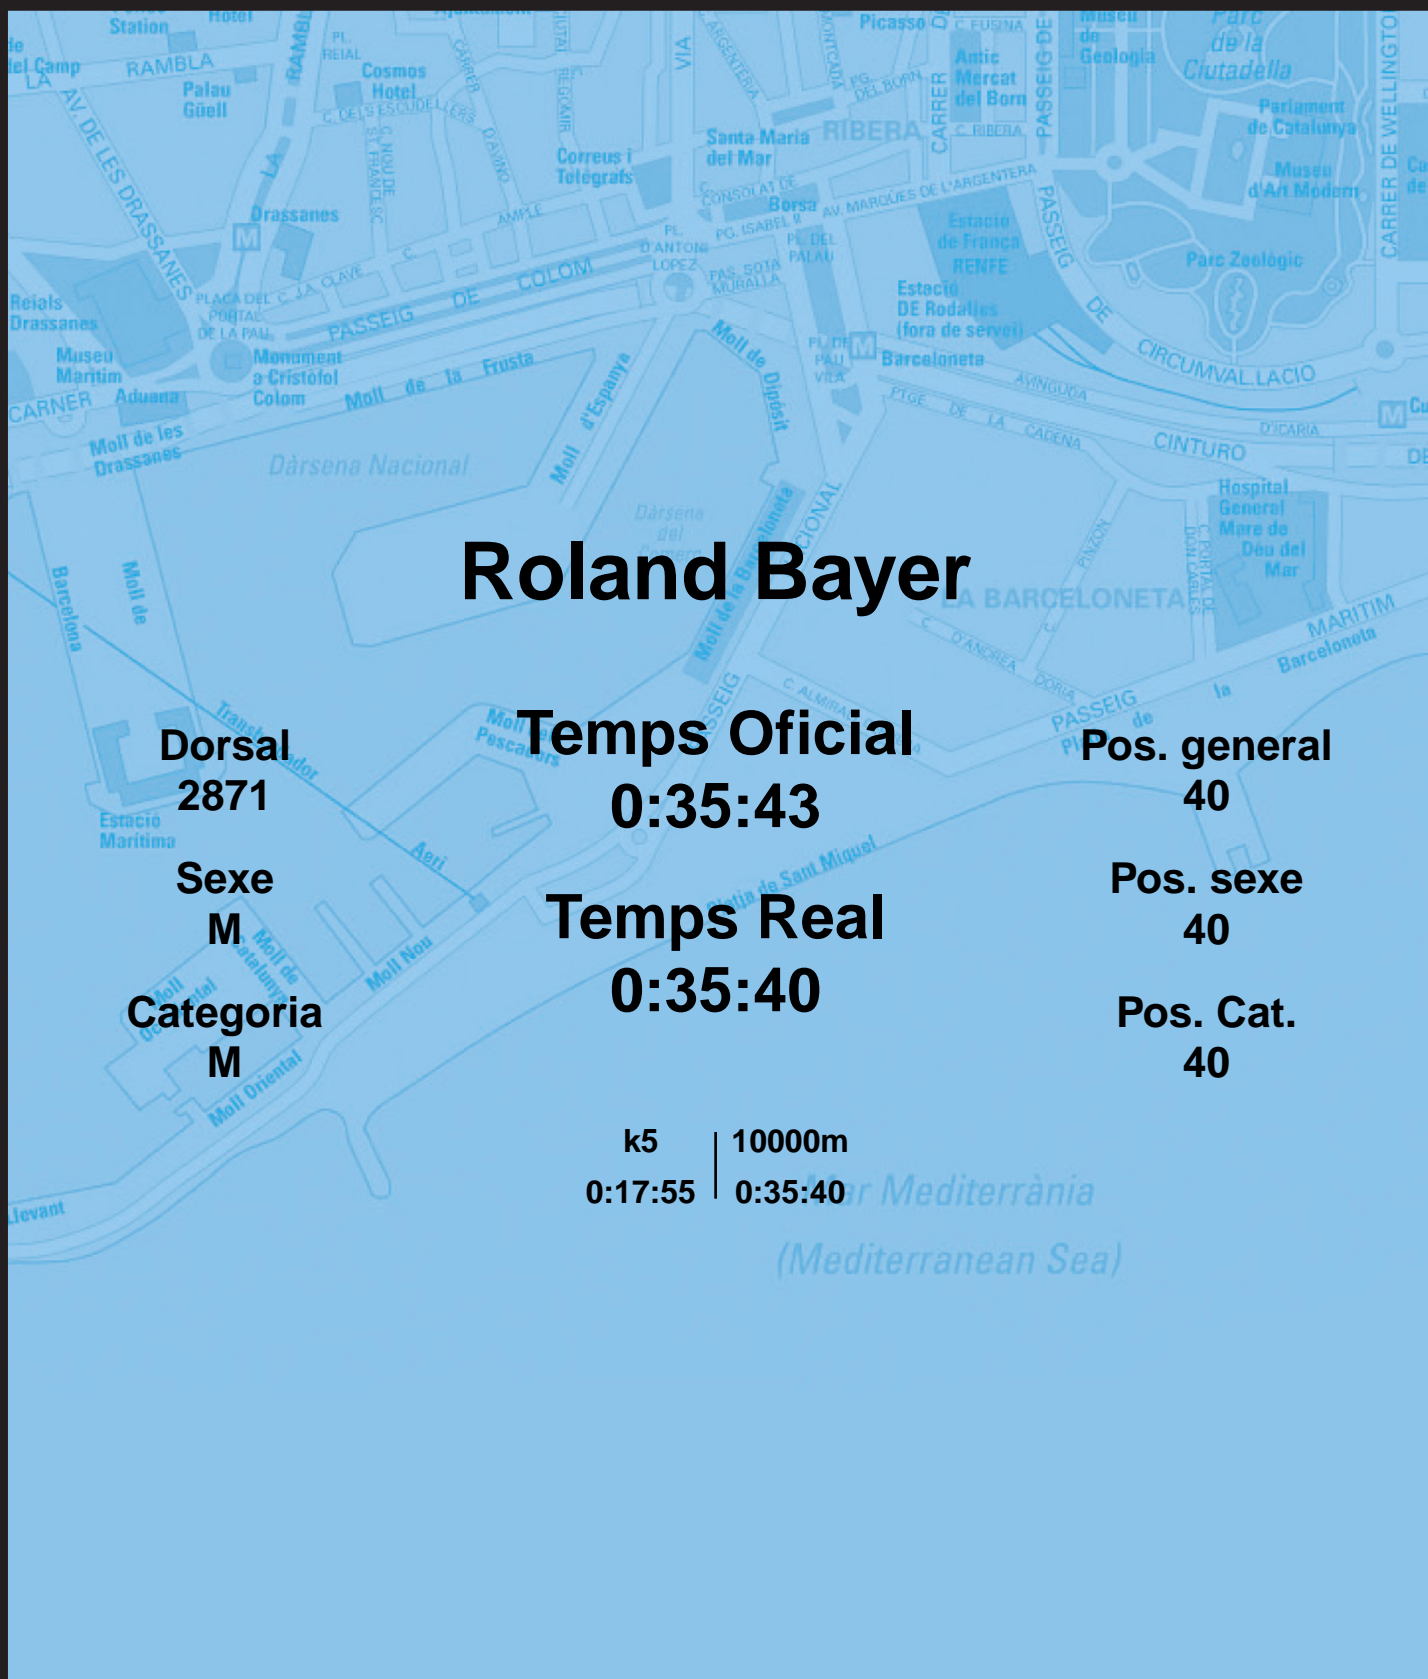

CORREBARRI

Suma't a la festa

16/10/2016

Ajuntament de
Barcelona

Roland Bayer

Dorsal
2871

Sexe
M

Categoria
M

Temps Oficial
0:35:43

Temps Real
0:35:40

Pos. general
40

Pos. sexe
40

Pos. Cat.
40

k5 | 10000m
0:17:55 | 0:35:40

Mar Mediterrània
(Mediterranean Sea)