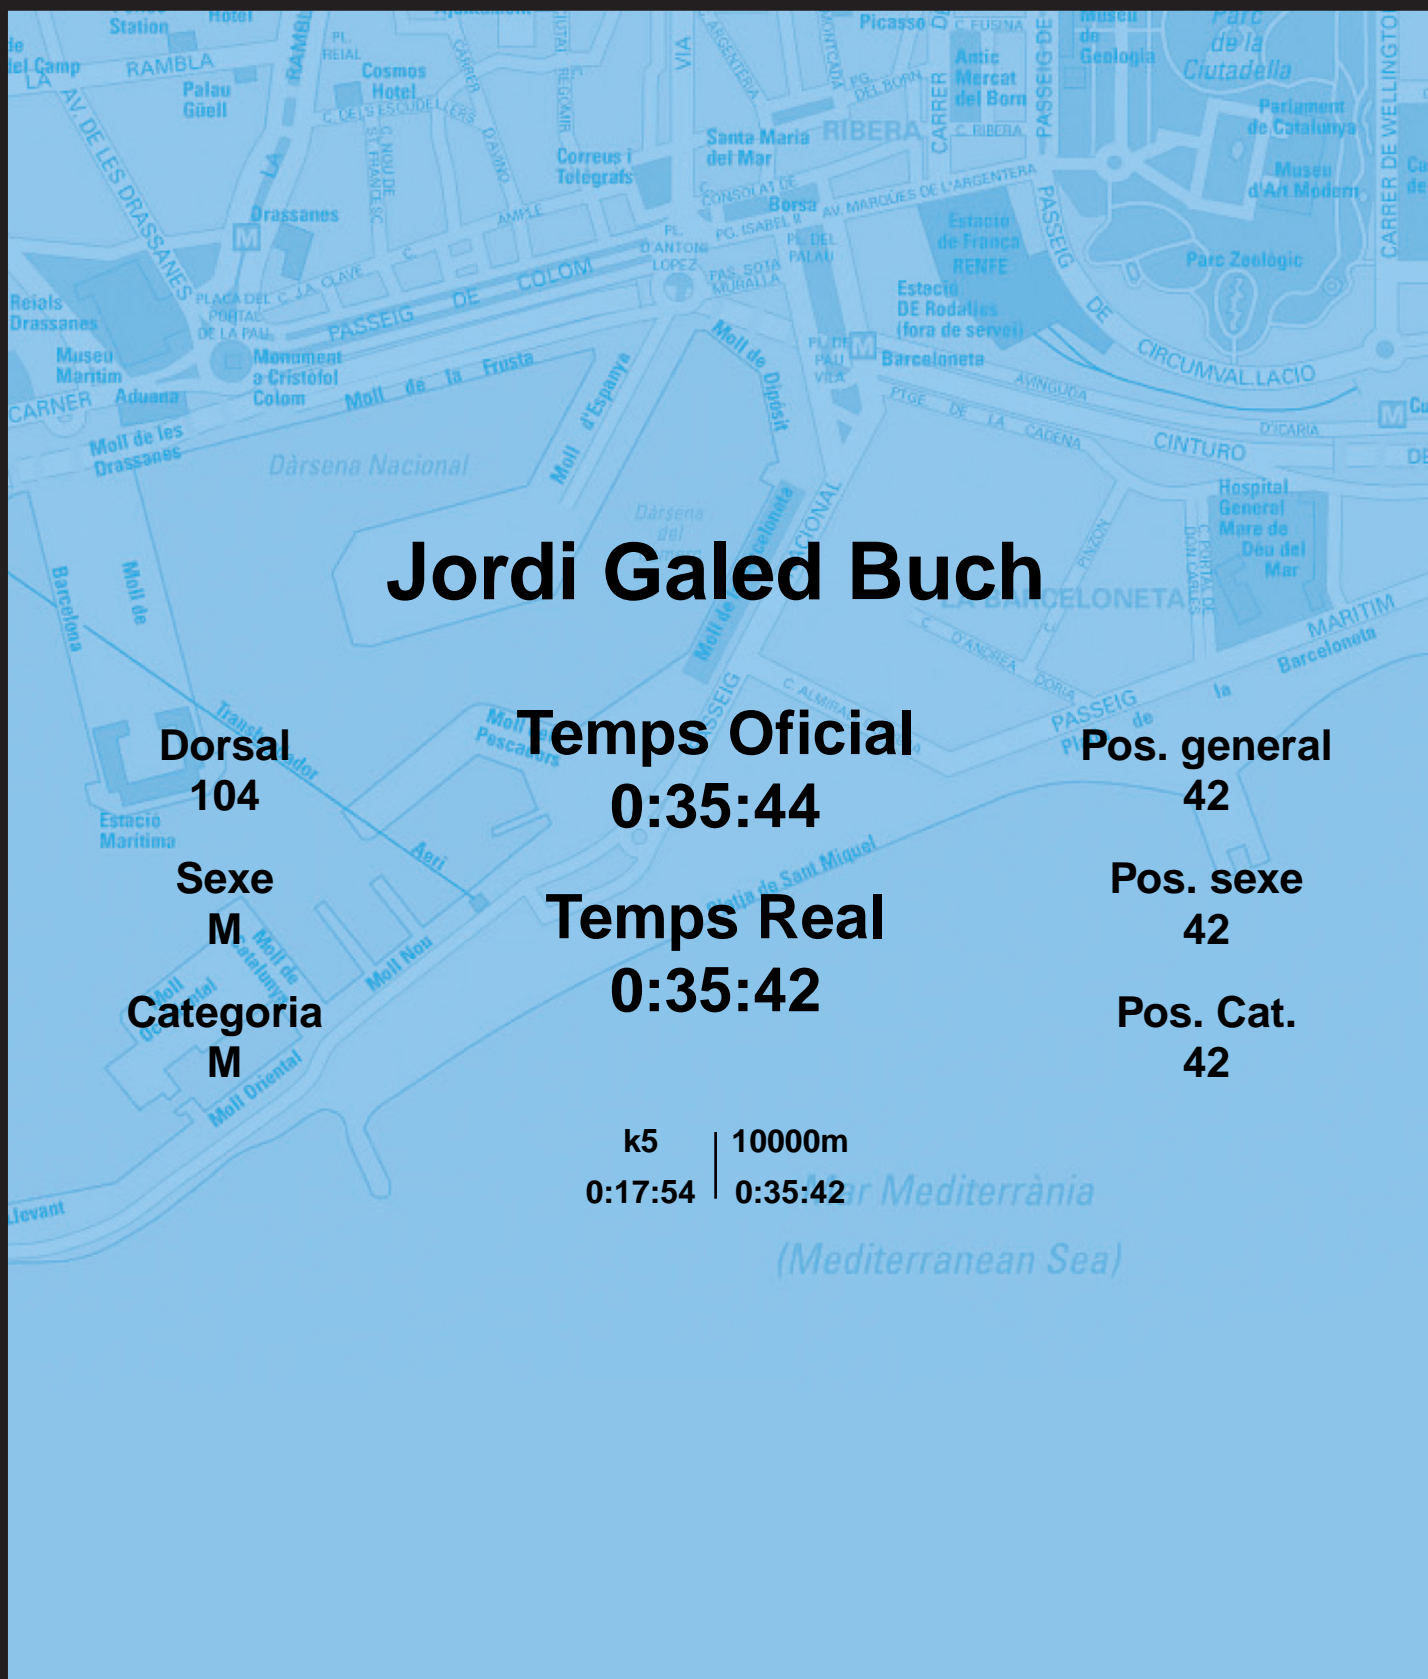

# CORREBARRI

Suma't a la festa

16/10/2016

Ajuntament de Barcelona

## Jordi Galed Buch

Dorsal  
104

Sexe  
M

Categoria  
M

Temps Oficial  
0:35:44

Temps Real  
0:35:42

Pos. general  
42

Pos. sexe  
42

Pos. Cat.  
42

k5 | 10000m  
0:17:54 | 0:35:42

Mar Mediterrània  
(Mediterranean Sea)