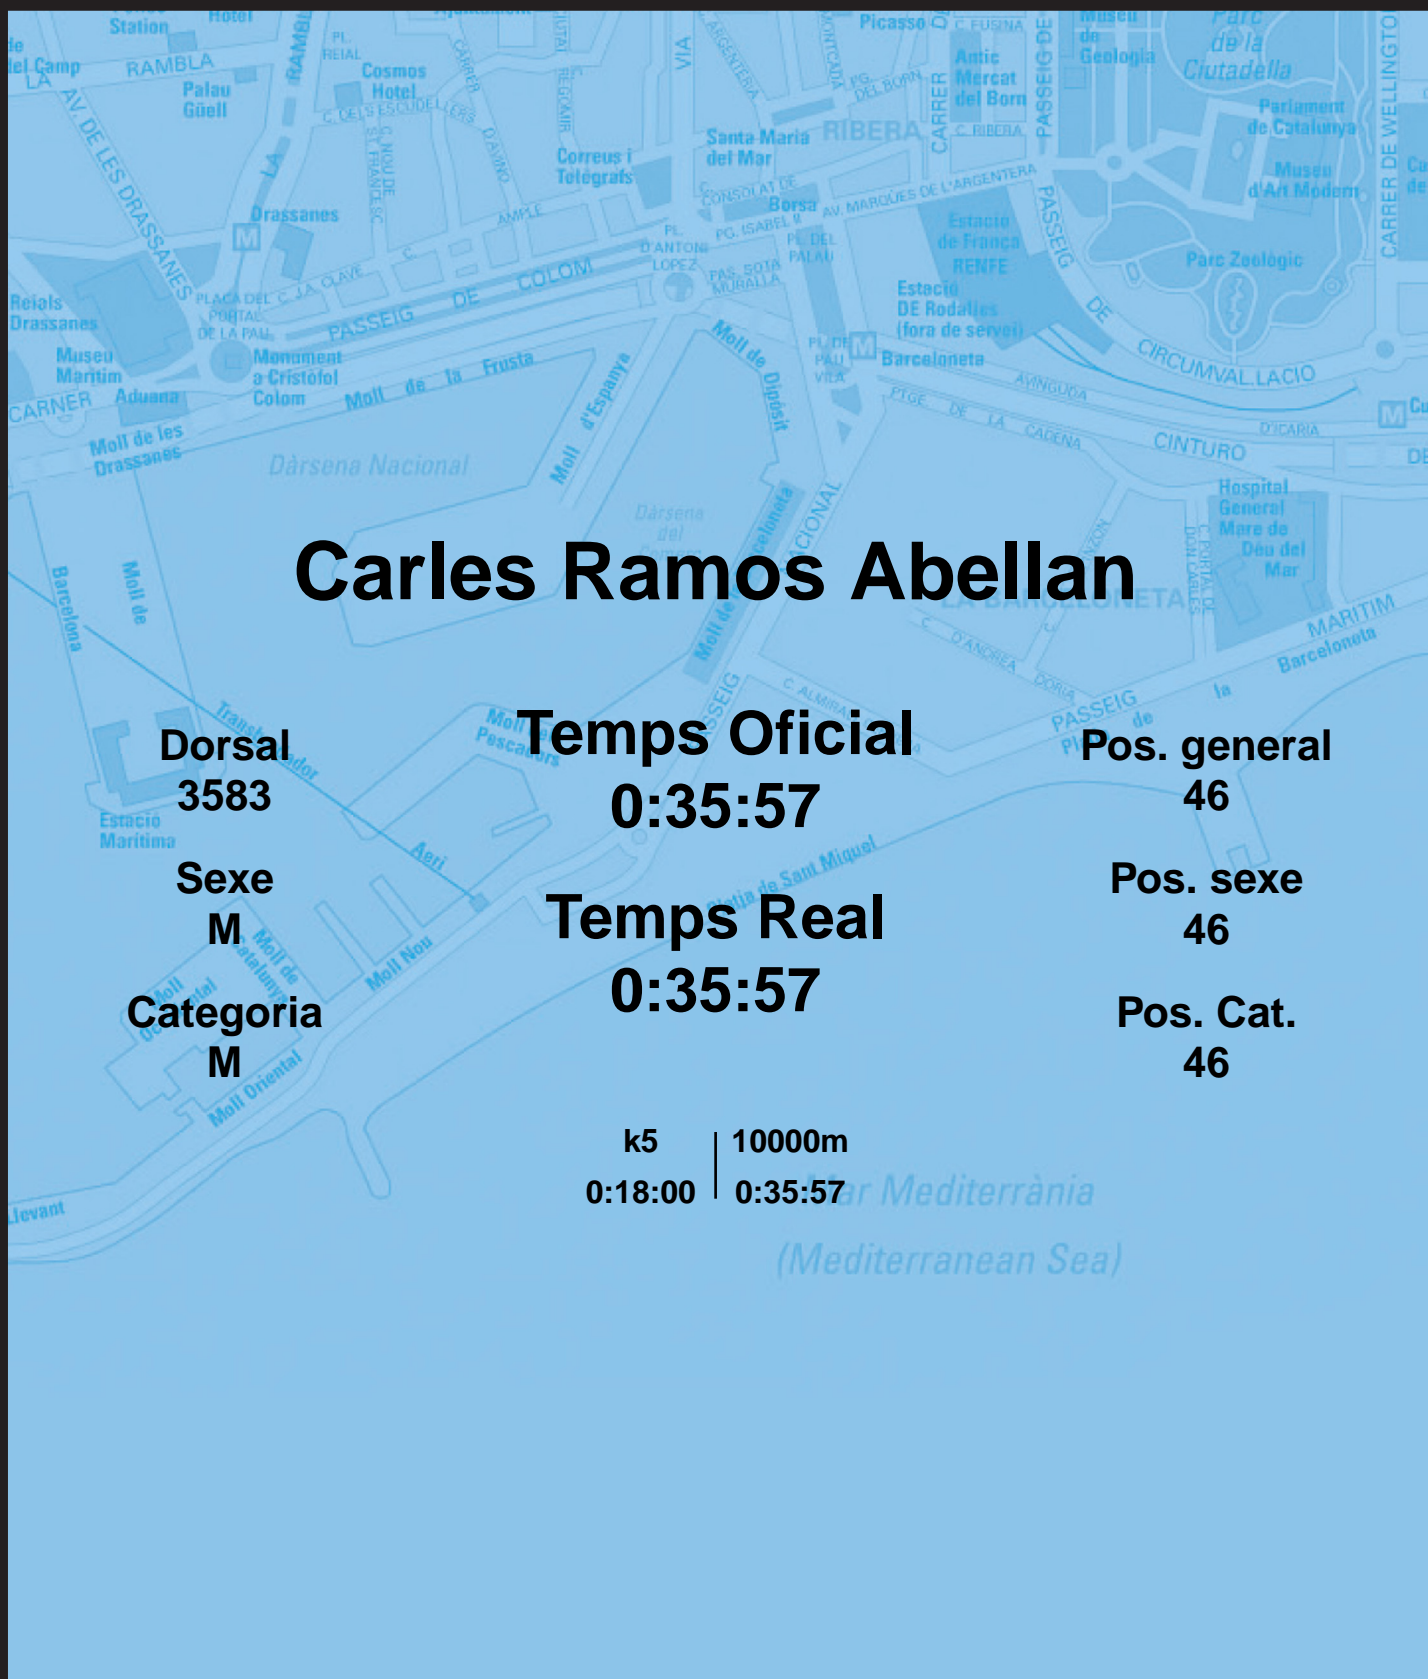

CORREBARRI

Suma't a la festa

16/10/2016

Ajuntament de Barcelona

Carles Ramos Abellan

Dorsal
3583

Sexe
M

Categoria
M

Temps Oficial
0:35:57

Temps Real
0:35:57

Pos. general
46

Pos. sexe
46

Pos. Cat.
46

k5 | 10000m
0:18:00 | 0:35:57

Mar Mediterrània
(Mediterranean Sea)