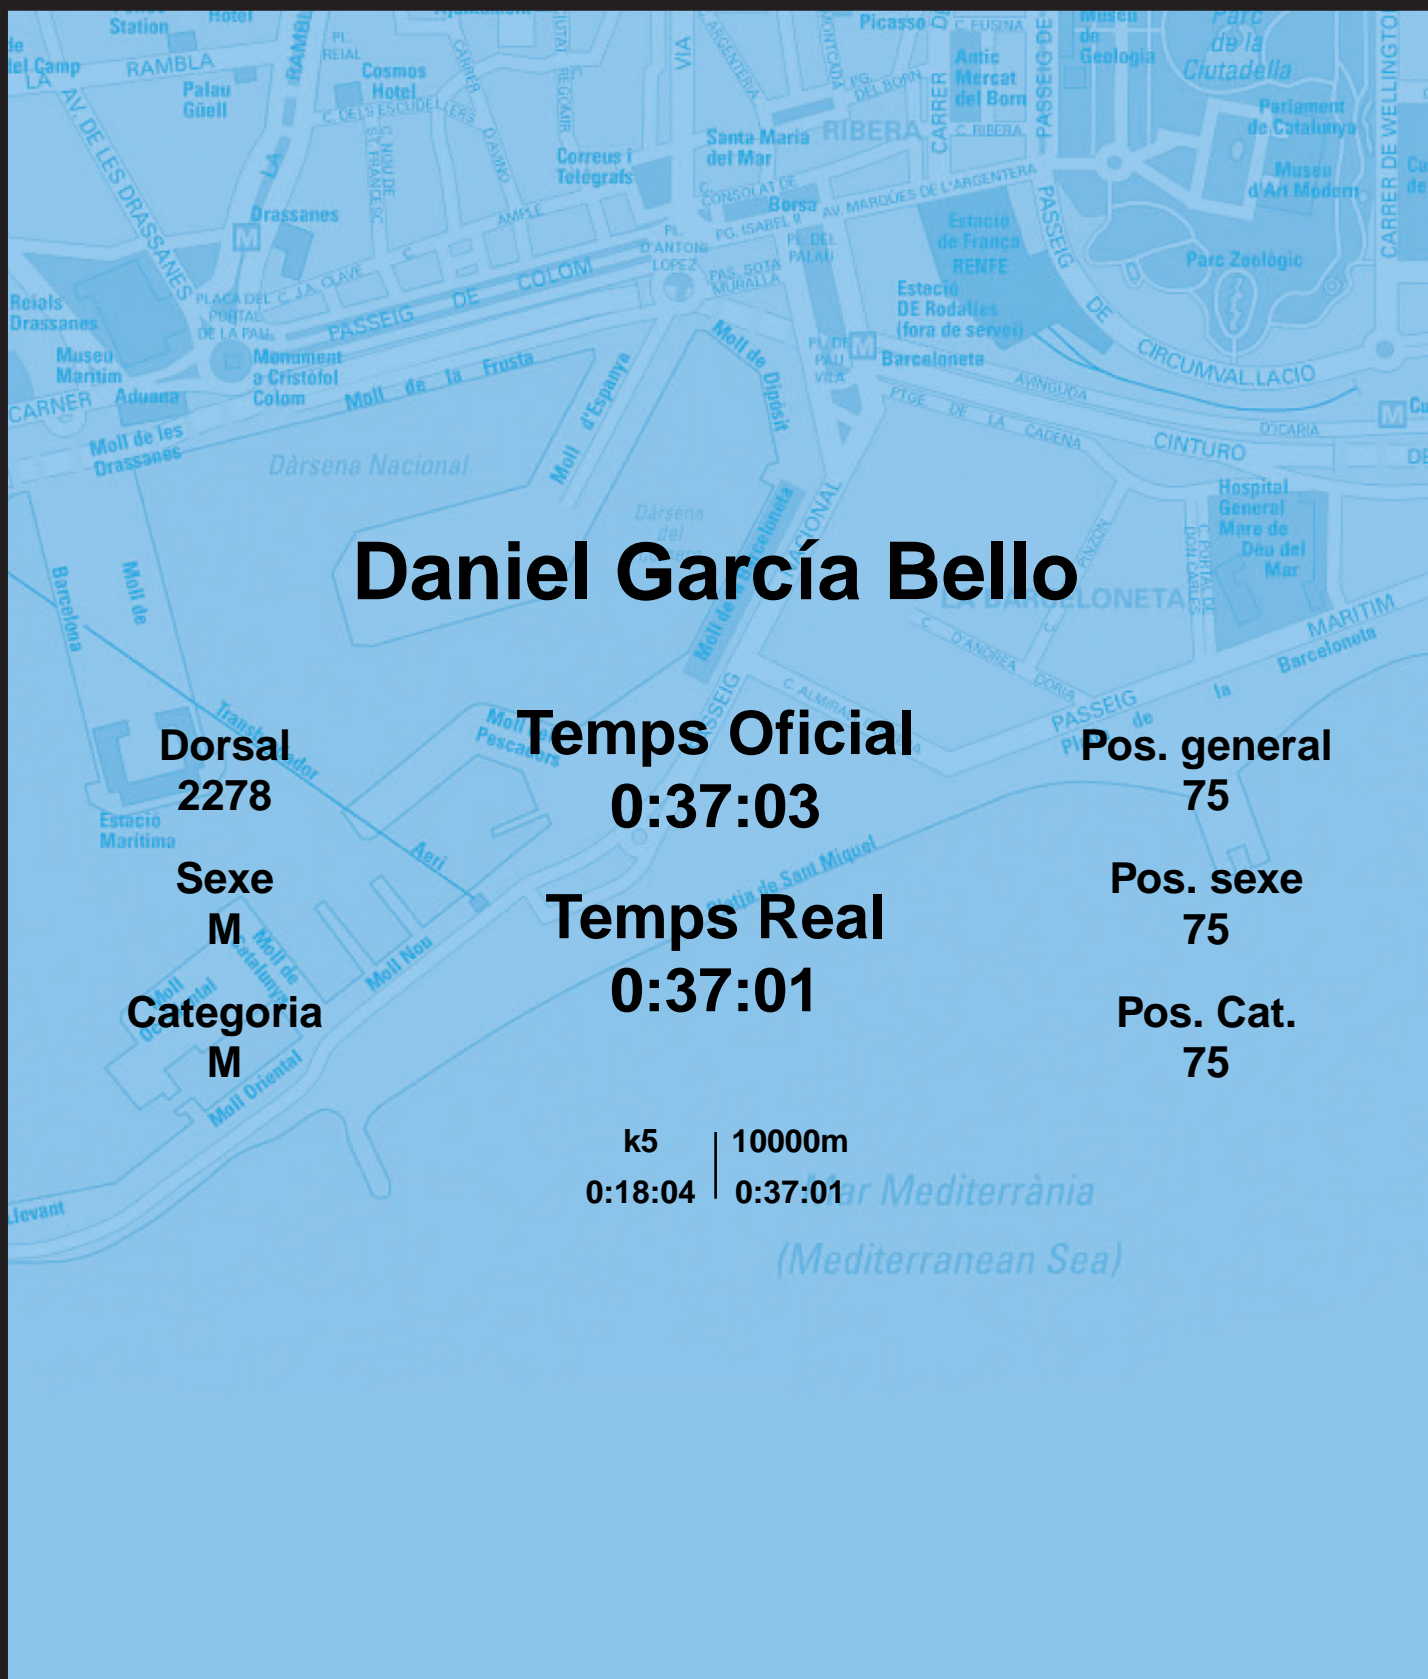

# CORREBARRI

Suma't a la festa

16/10/2016

Ajuntament de  
Barcelona

## Daniel García Bello

Dorsal  
2278

Sexe  
M

Categoria  
M

Temps Oficial  
0:37:03

Temps Real  
0:37:01

Pos. general  
75

Pos. sexe  
75

Pos. Cat.  
75

k5 | 10000m  
0:18:04 | 0:37:01

Mar Mediterrània  
(Mediterranean Sea)