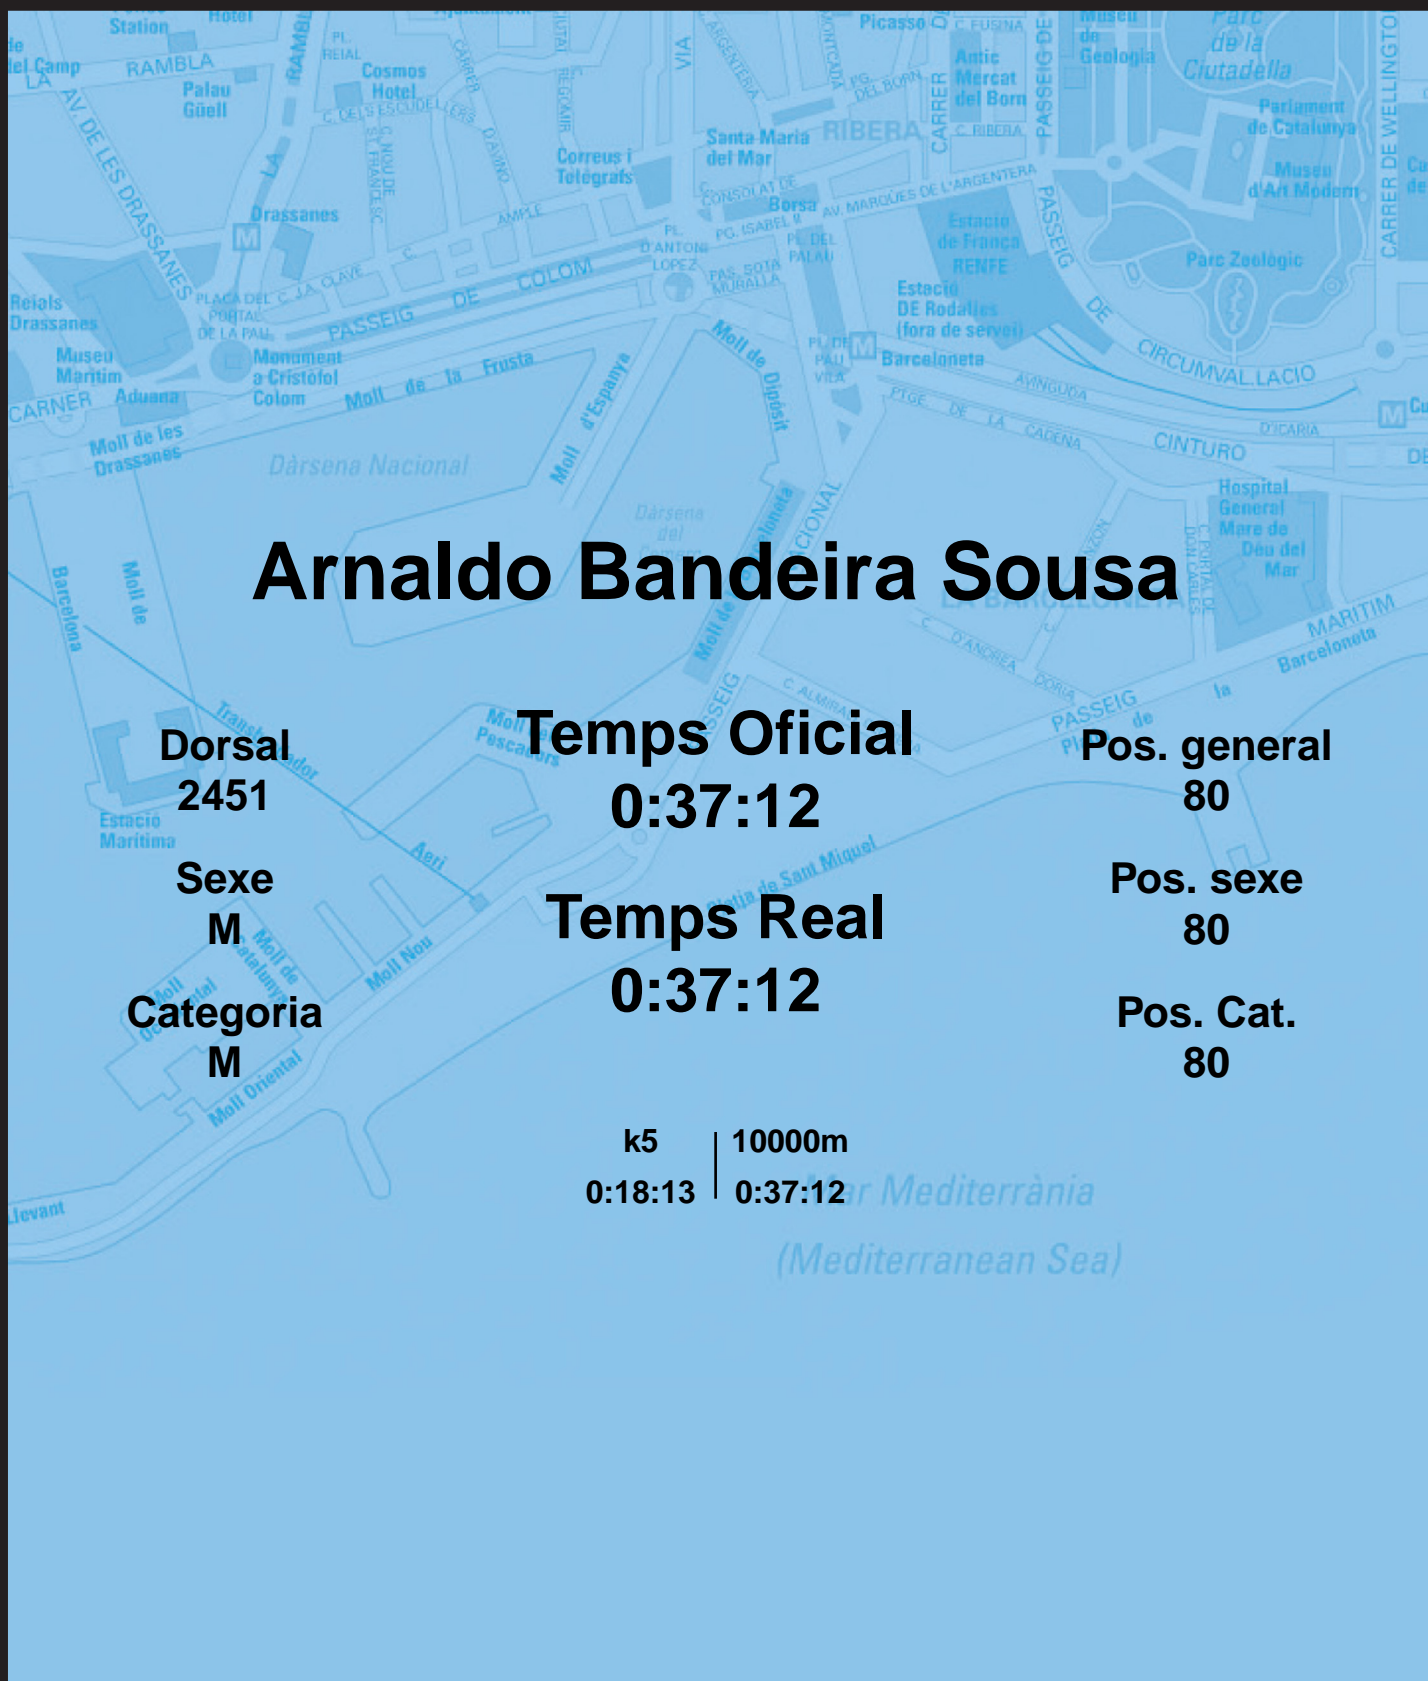

# CORREBARRI

Suma't a la festa

16/10/2016

Ajuntament de Barcelona

## Arnaldo Bandeira Sousa

Dorsal  
2451

Sexe  
M

Categoria  
M

Temps Oficial  
0:37:12

Temps Real  
0:37:12

Pos. general  
80

Pos. sexe  
80

Pos. Cat.  
80

k5 | 10000m  
0:18:13 | 0:37:12

Mar Mediterrània  
(Mediterranean Sea)