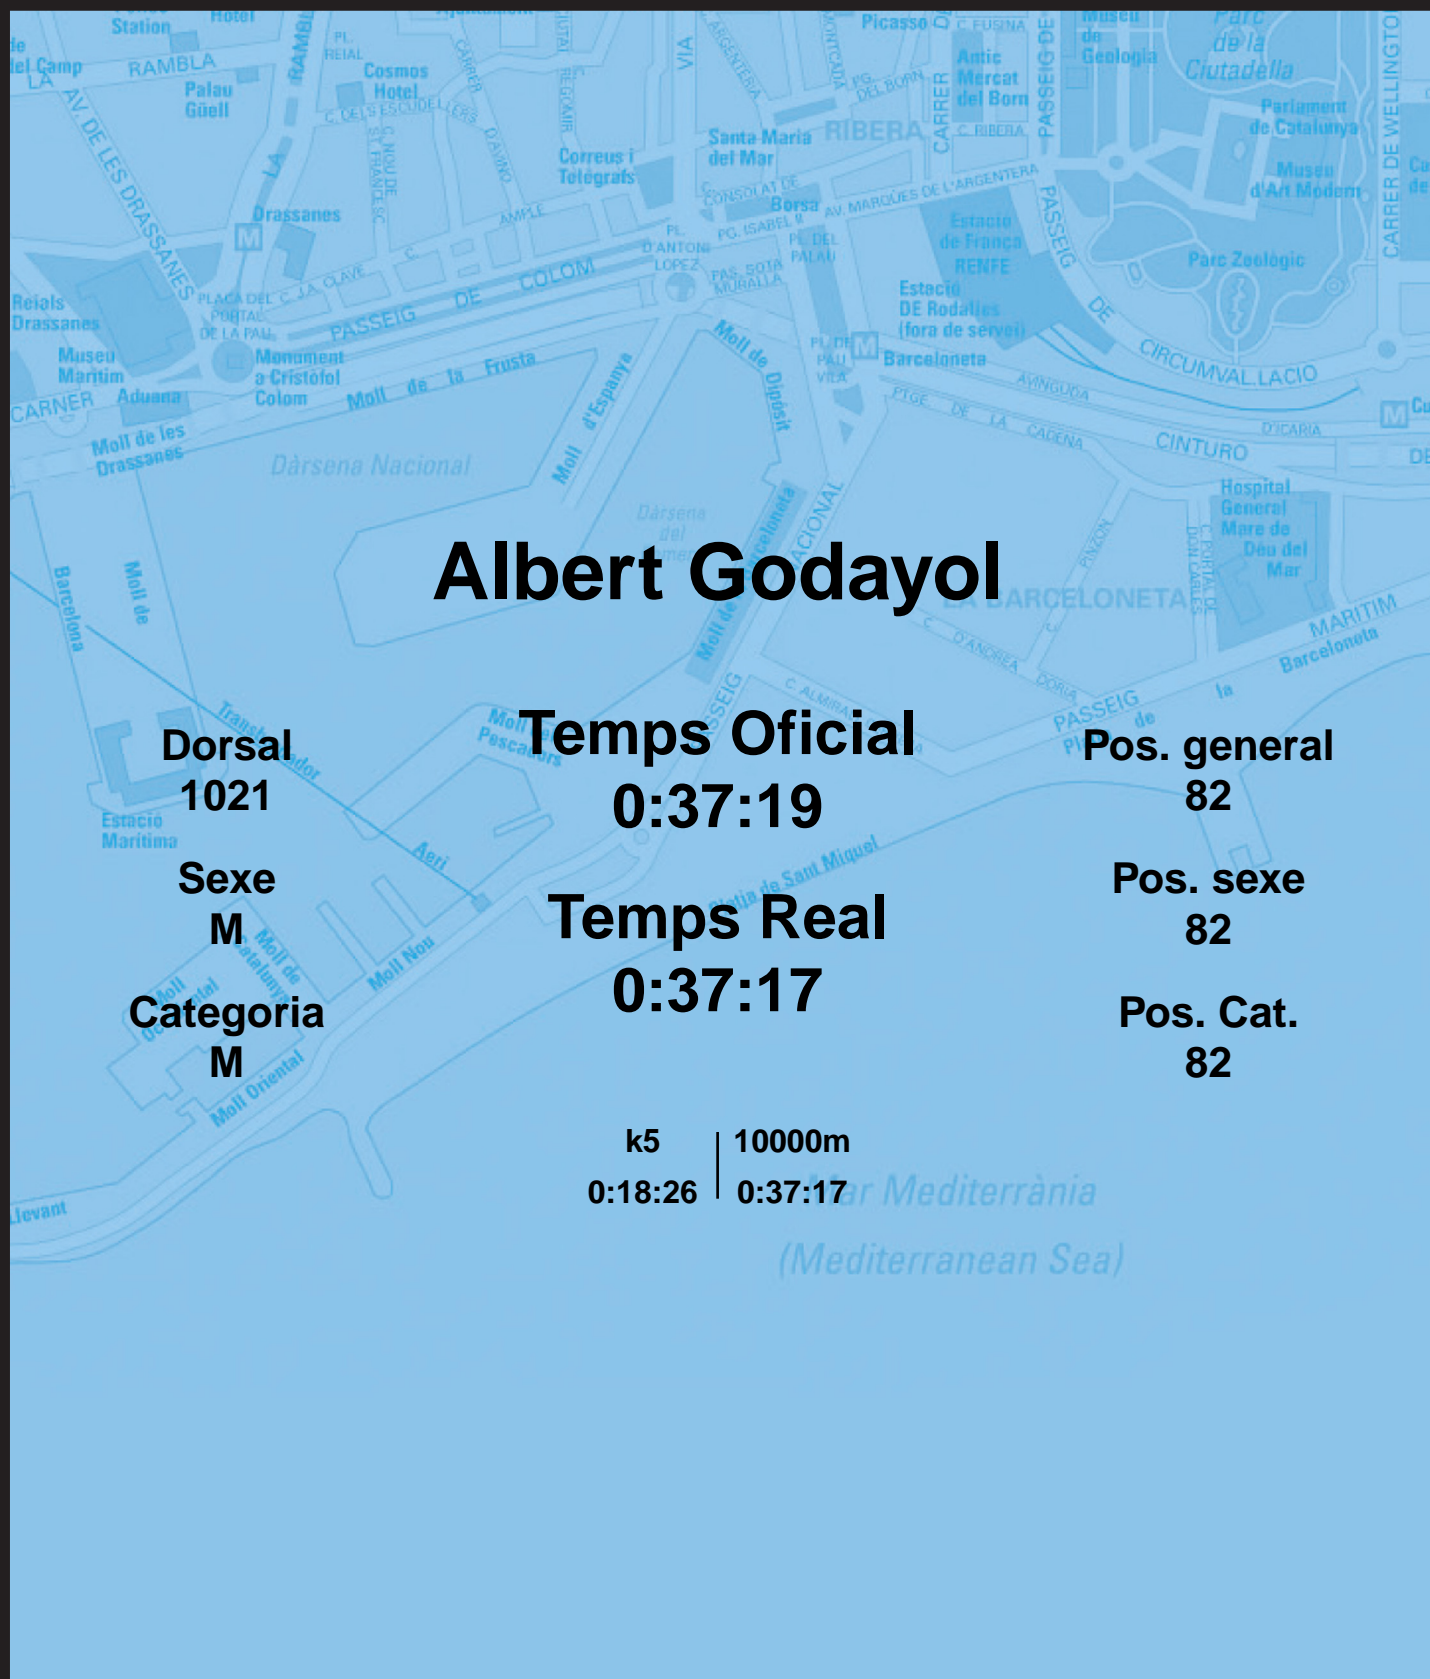

CORREBARRI

Suma't a la festa

16/10/2016

Ajuntament de
Barcelona

Albert Godayol

Dorsal
1021

Sexe
M

Categoria
M

Temps Oficial
0:37:19

Temps Real
0:37:17

Pos. general
82

Pos. sexe
82

Pos. Cat.
82

k5 | 10000m
0:18:26 | 0:37:17

Mar Mediterrània
(Mediterranean Sea)