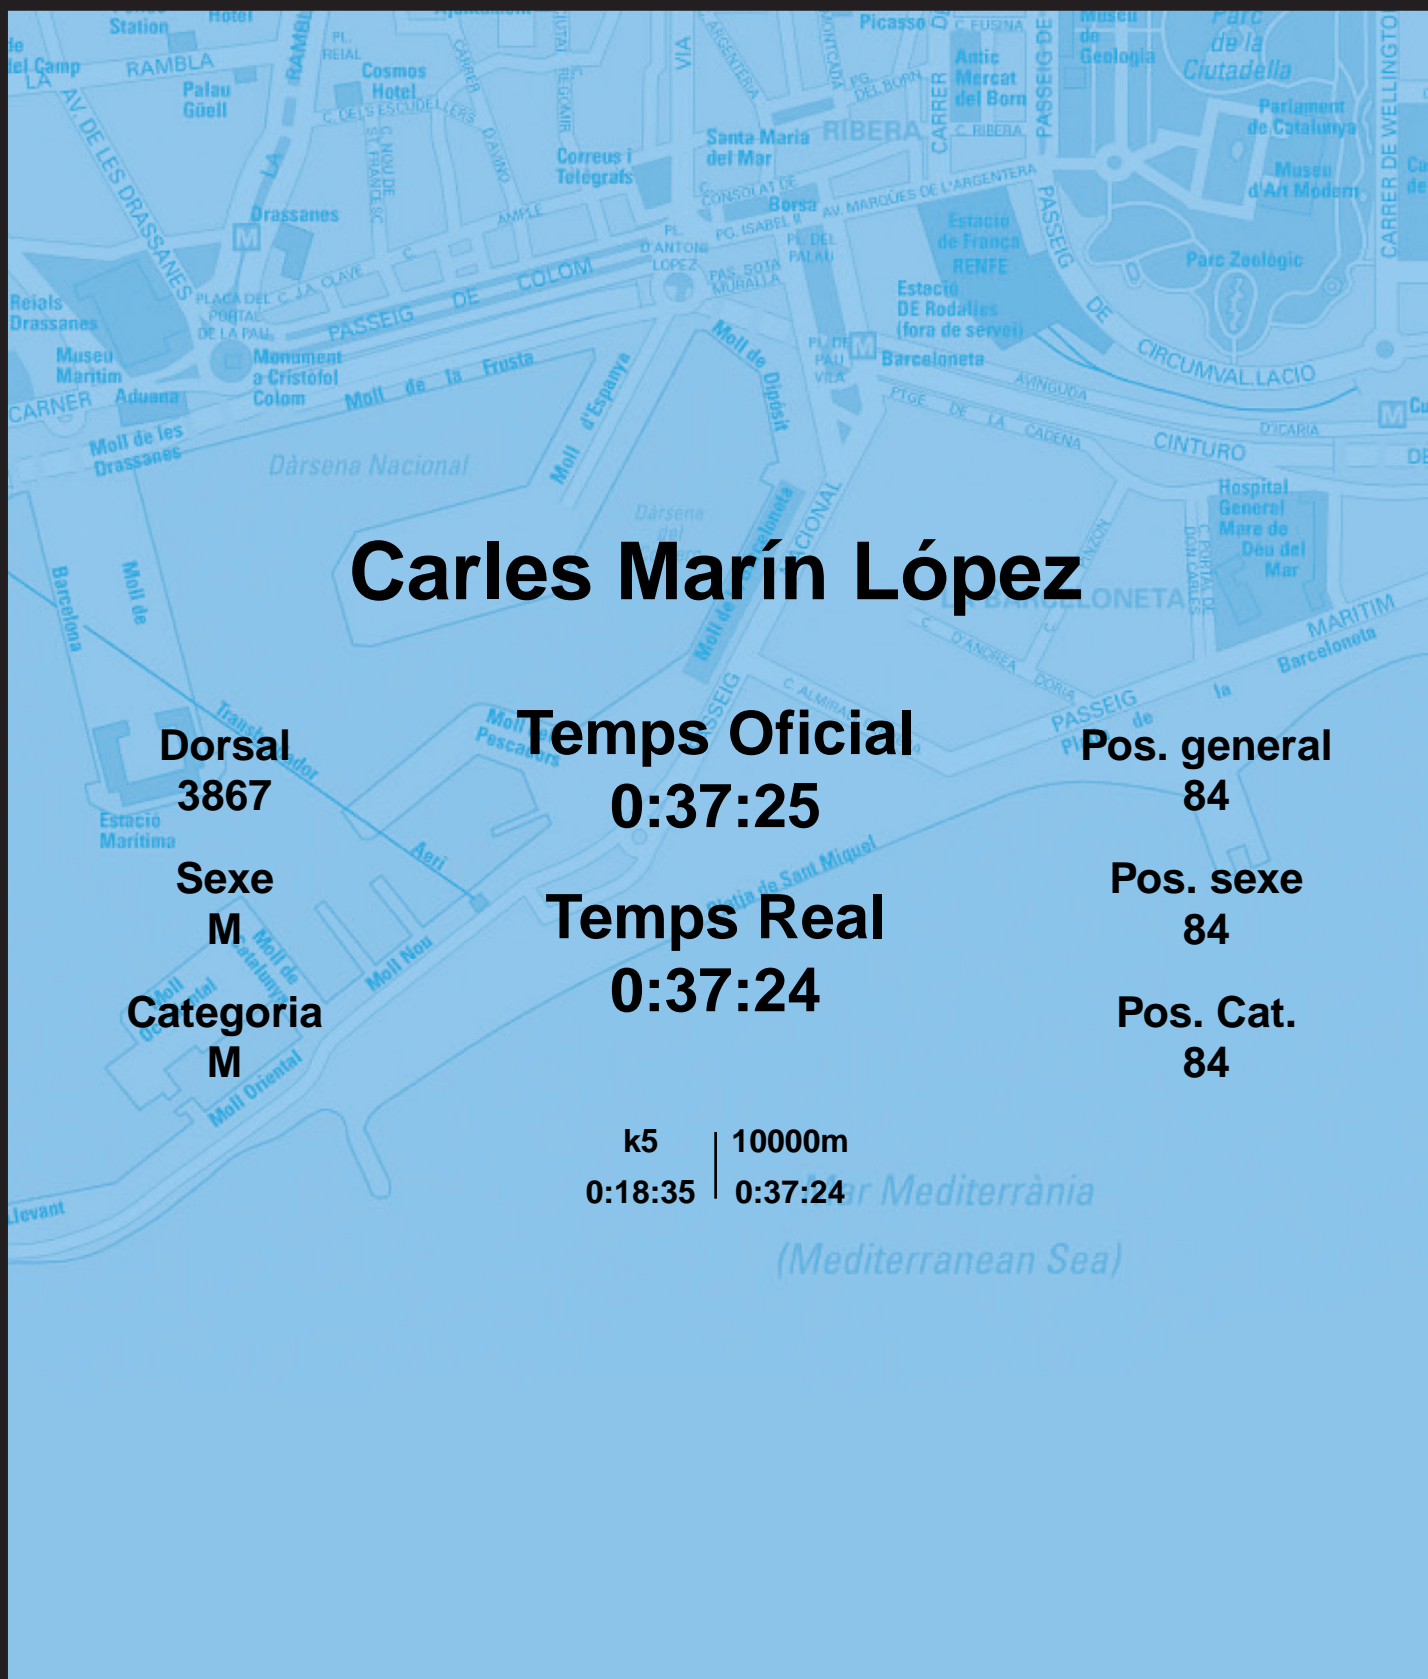

# CORREBARRI

Suma't a la festa

16/10/2016

Ajuntament de  
Barcelona

## Carles Marín López

Dorsal  
3867

Sexe  
M

Categoria  
M

Temps Oficial  
0:37:25

Temps Real  
0:37:24

Pos. general  
84

Pos. sexe  
84

Pos. Cat.  
84

k5 | 10000m  
0:18:35 | 0:37:24

Mar Mediterrània  
(Mediterranean Sea)