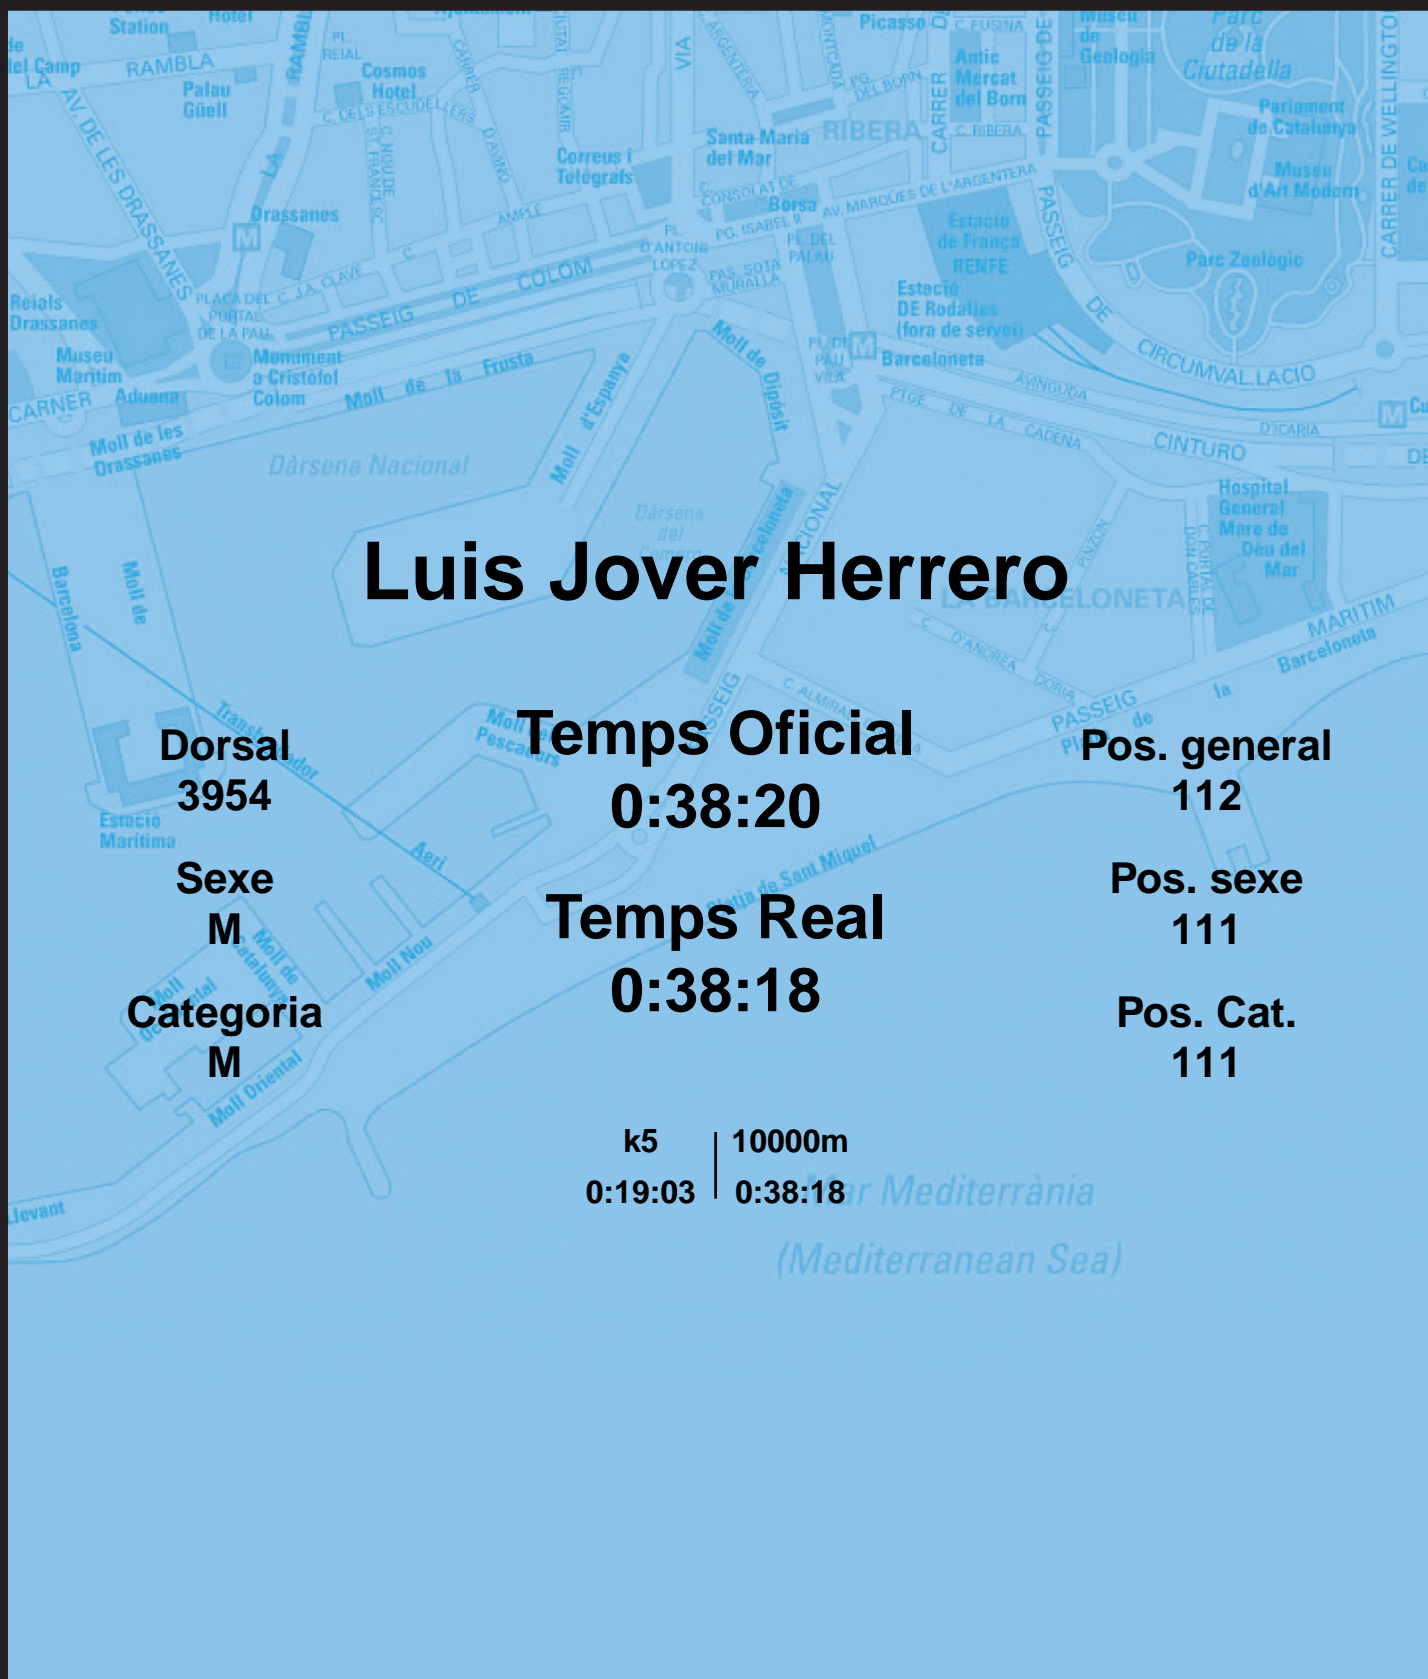

CORREBARRI

Suma't a la festa

16/10/2016

Ajuntament de
Barcelona

Luis Jover Herrero

Dorsal
3954

Sexe
M

Categoria
M

Temps Oficial
0:38:20

Temps Real
0:38:18

Pos. general
112

Pos. sexe
111

Pos. Cat.
111

k5 | 10000m
0:19:03 | 0:38:18

Mar Mediterrània
(Mediterranean Sea)