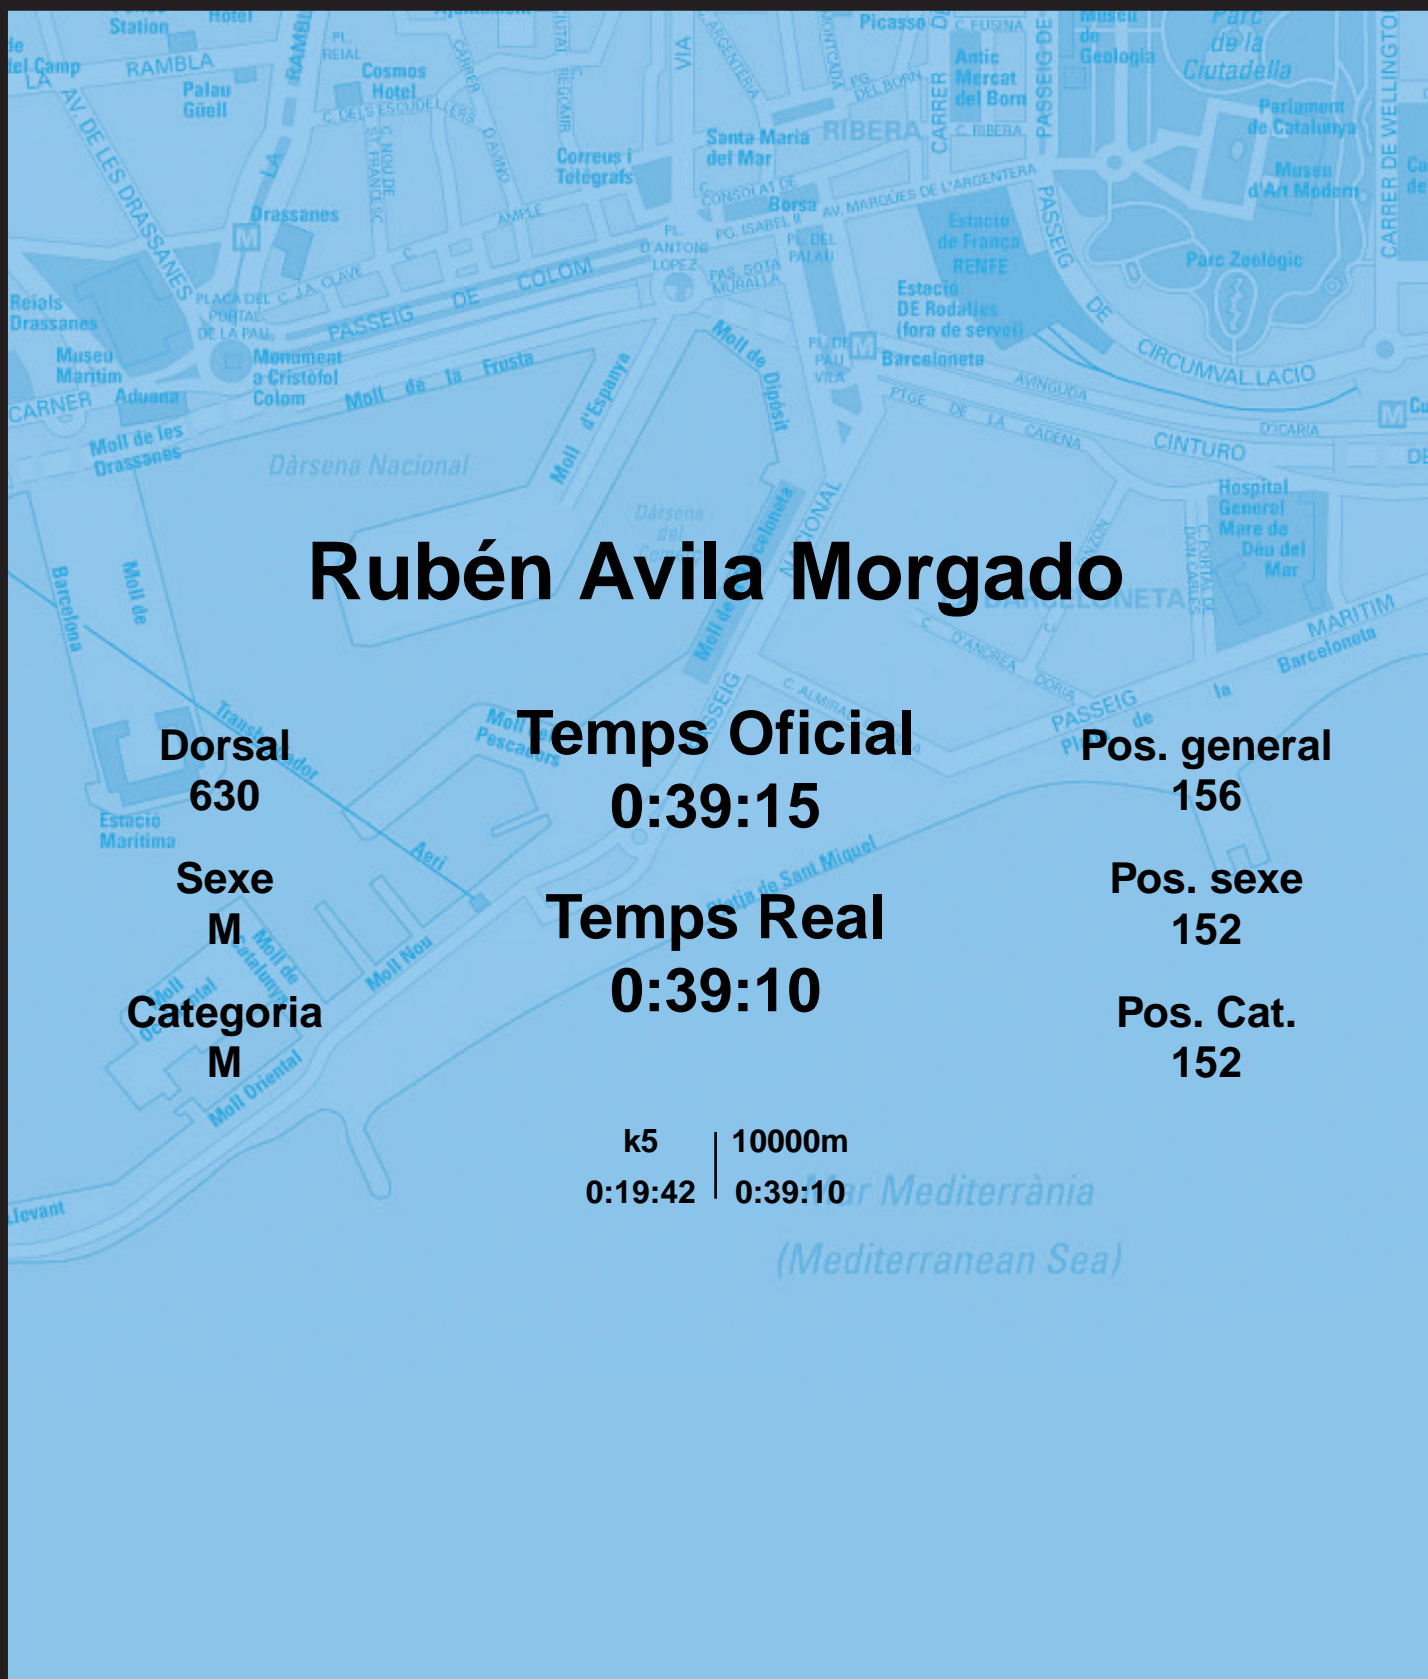

CORREBARRI

Suma't a la festa
16/10/2016

Ajuntament de
Barcelona

Rubén Avila Morgado

Dorsal
630

Sexe
M

Categoria
M

Temps Oficial
0:39:15

Temps Real
0:39:10

Pos. general
156

Pos. sexe
152

Pos. Cat.
152

k5 | 10000m
0:19:42 | 0:39:10

Mar Mediterrània
(Mediterranean Sea)