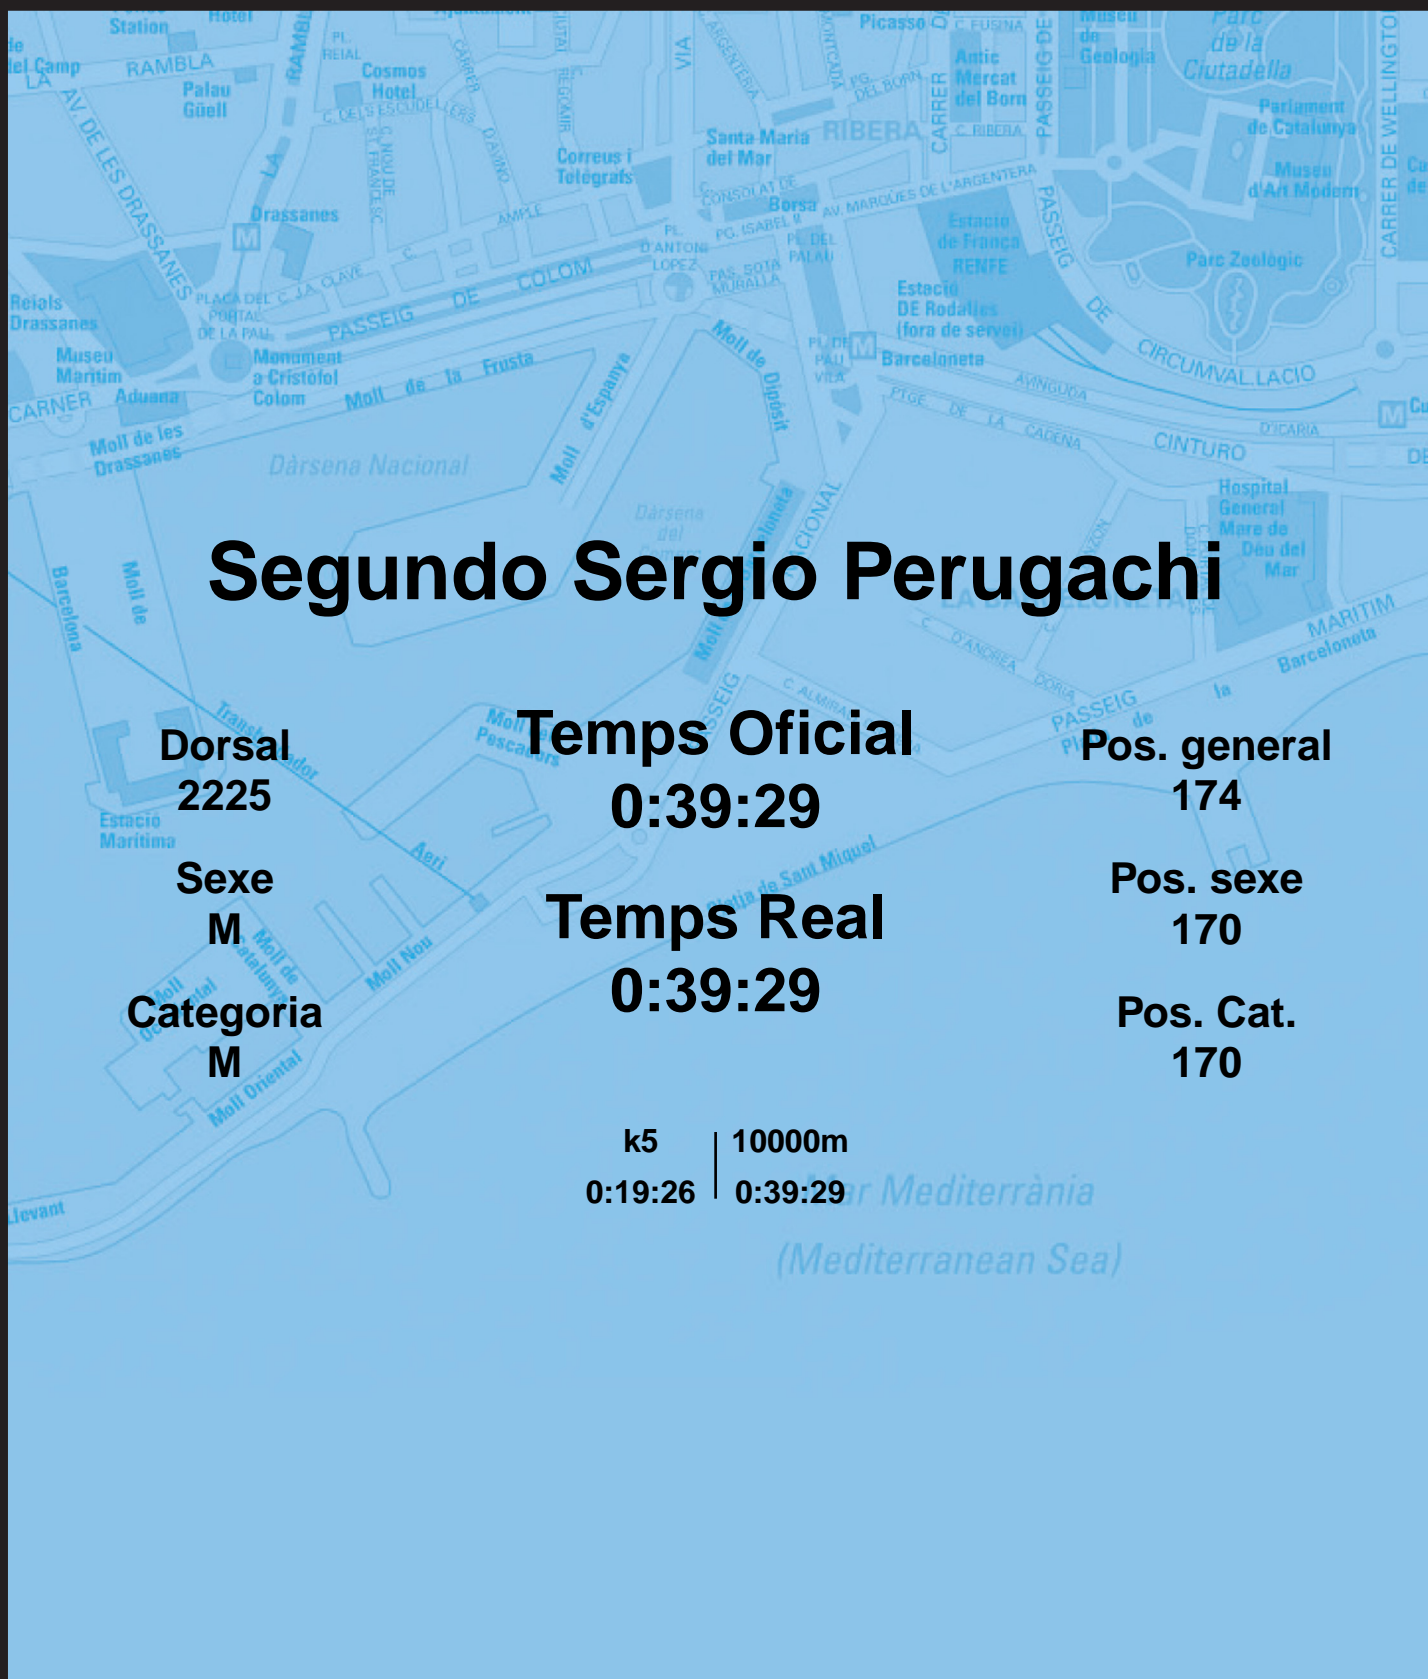

CORREBARRI

Suma't a la festa

16/10/2016

Ajuntament de Barcelona

Segundo Sergio Perugachi

Dorsal
2225

Sexe
M

Categoria
M

Temps Oficial
0:39:29

Temps Real
0:39:29

Pos. general
174

Pos. sexe
170

Pos. Cat.
170

k5 | 10000m
0:19:26 | 0:39:29

Mar Mediterrània
(Mediterranean Sea)