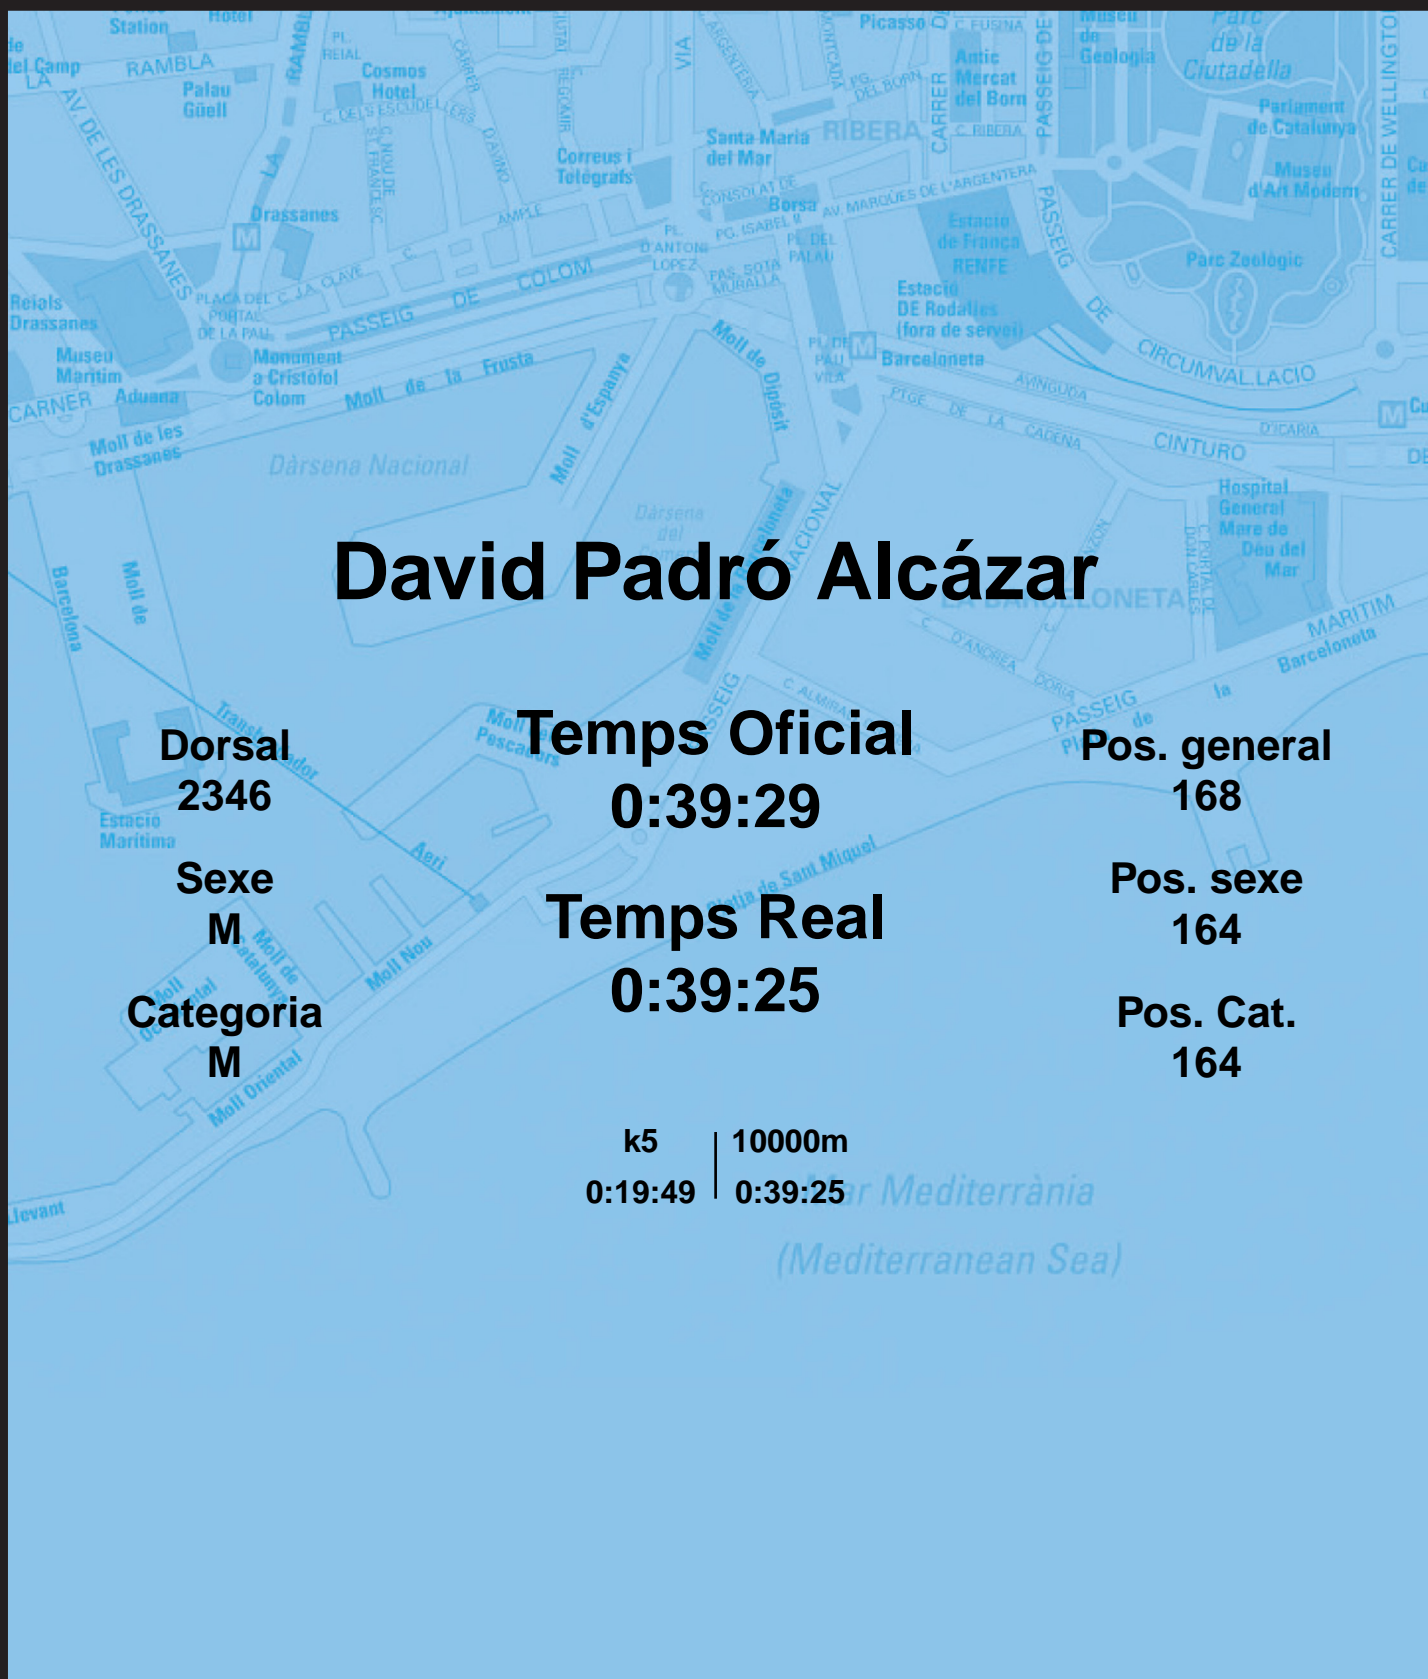

CORREBARRI

Suma't a la festa

16/10/2016

Ajuntament de
Barcelona

David Padró Alcázar

Dorsal
2346

Sexe
M

Categoria
M

Temps Oficial
0:39:29

Temps Real
0:39:25

Pos. general
168

Pos. sexe
164

Pos. Cat.
164

k5 | 10000m
0:19:49 | 0:39:25

Mar Mediterrània
(Mediterranean Sea)