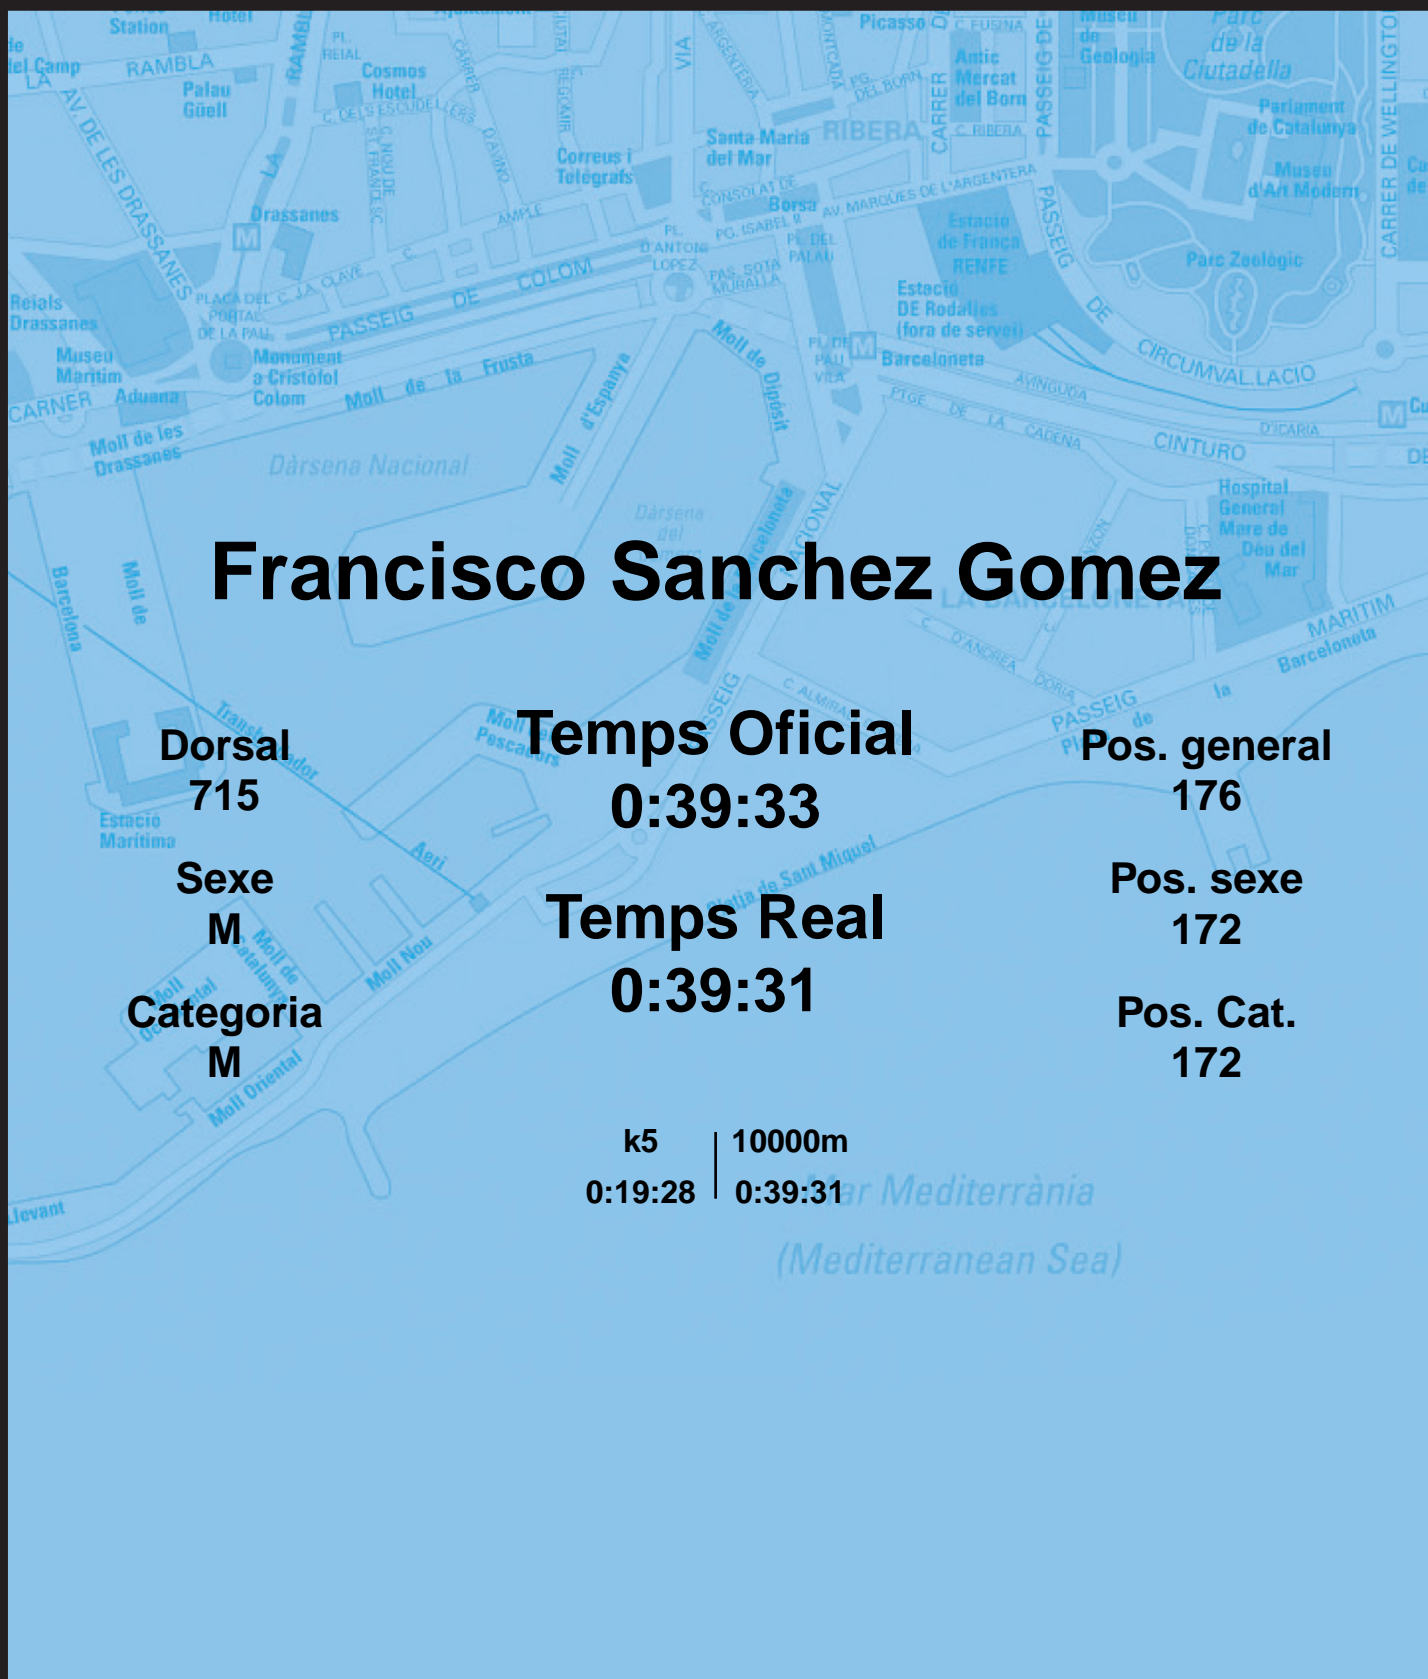

# CORREBARRI

Suma't a la festa

16/10/2016

Ajuntament de Barcelona

## Francisco Sanchez Gomez

Dorsal  
715

Sexe  
M

Categoria  
M

Temps Oficial  
0:39:33

Temps Real  
0:39:31

Pos. general  
176

Pos. sexe  
172

Pos. Cat.  
172

k5 | 10000m  
0:19:28 | 0:39:31

Mar Mediterrània  
(Mediterranean Sea)