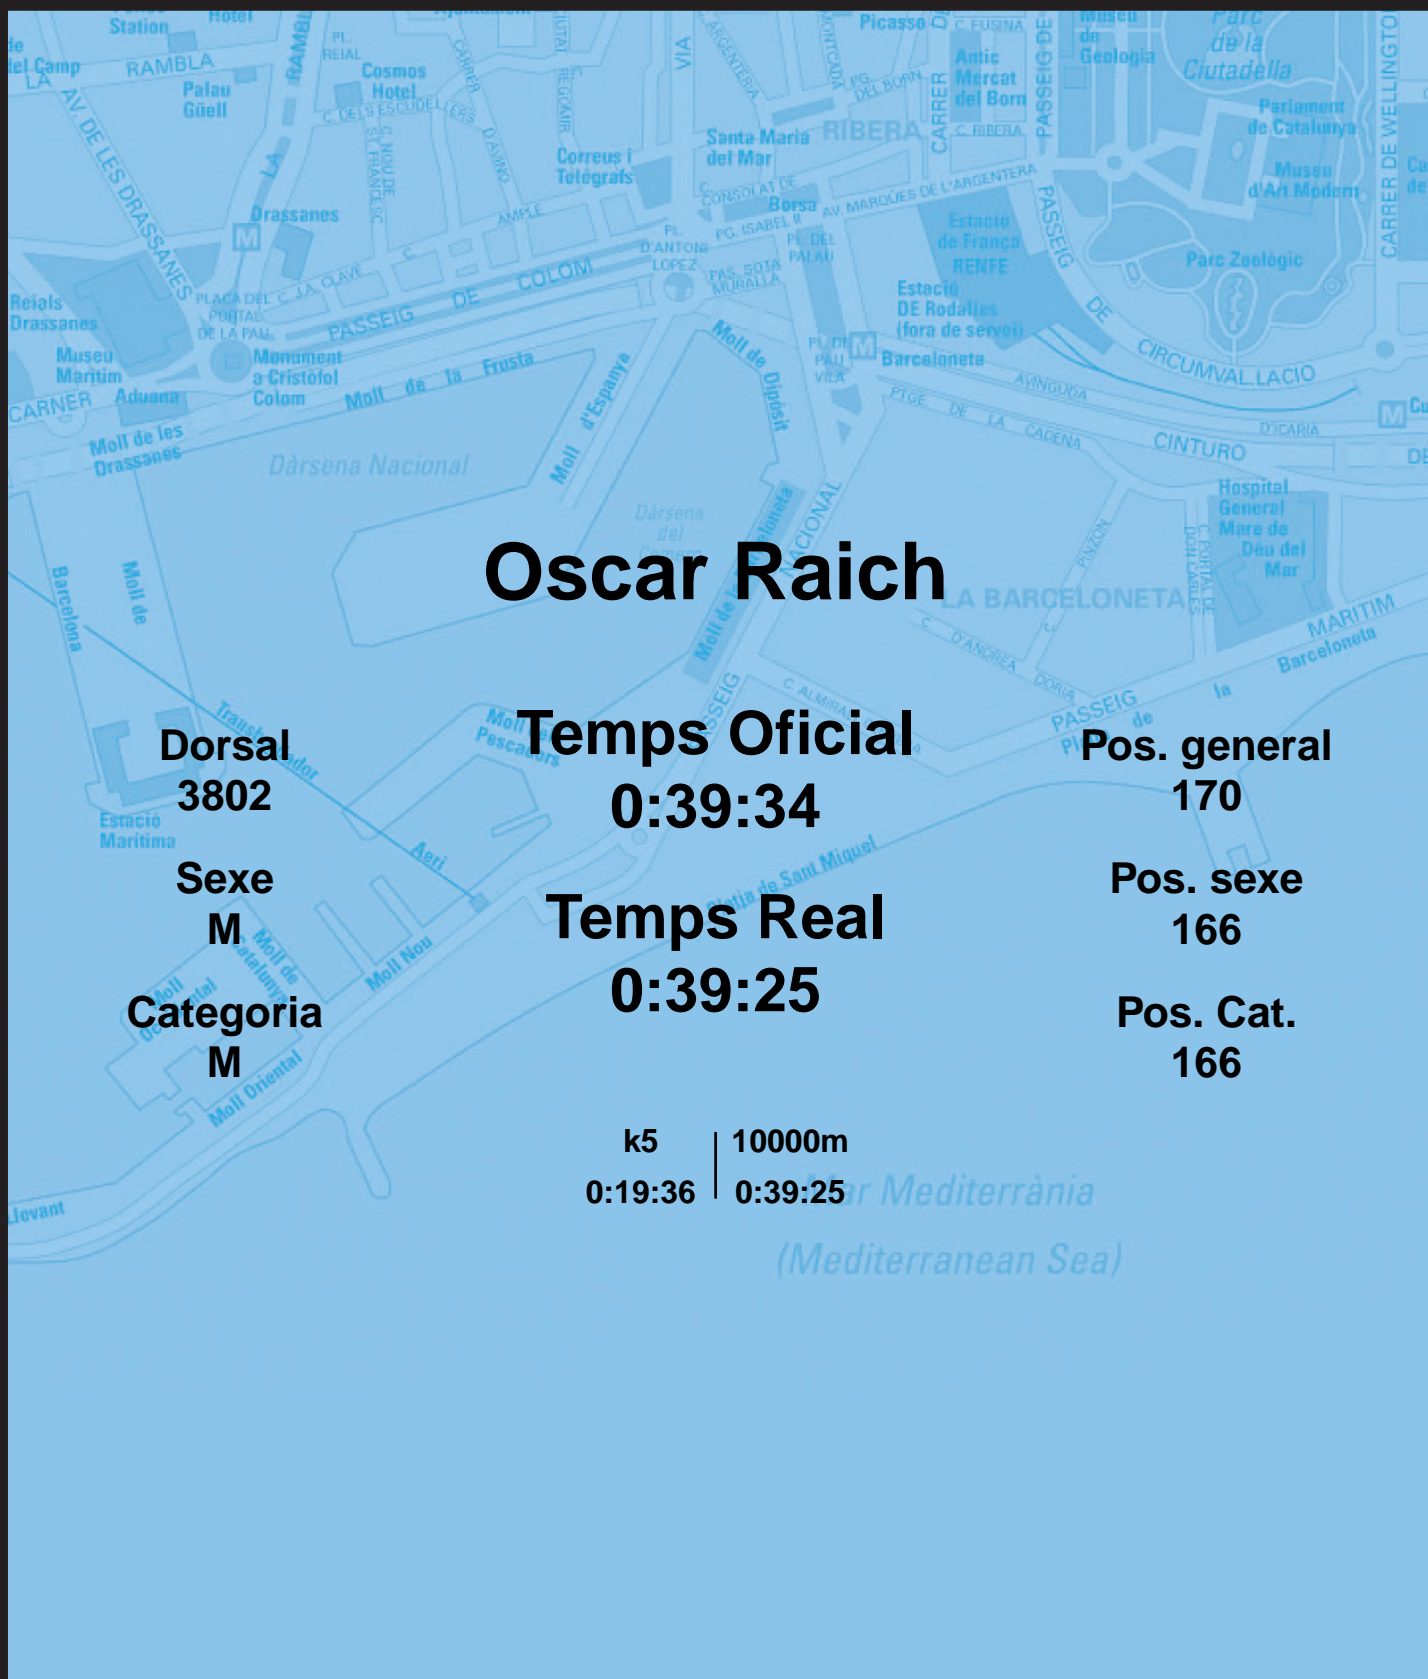

CORREBARRI

Suma't a la festa

16/10/2016

Ajuntament de
Barcelona

Oscar Raich

Dorsal
3802

Sexe
M

Categoria
M

Temps Oficial
0:39:34

Temps Real
0:39:25

Pos. general
170

Pos. sexe
166

Pos. Cat.
166

k5 | 10000m
0:19:36 | 0:39:25

Mar Mediterrània
(Mediterranean Sea)